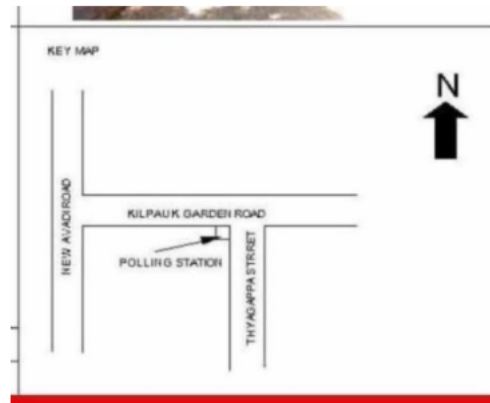

Key MAP View