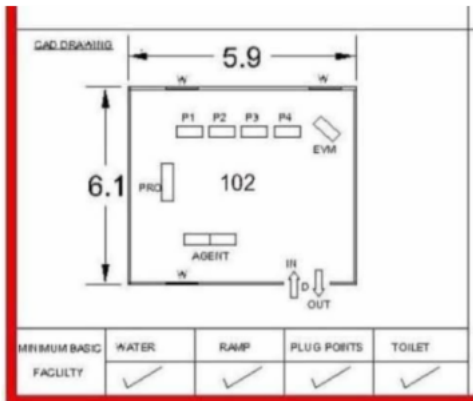

Cad View

Key MAP View