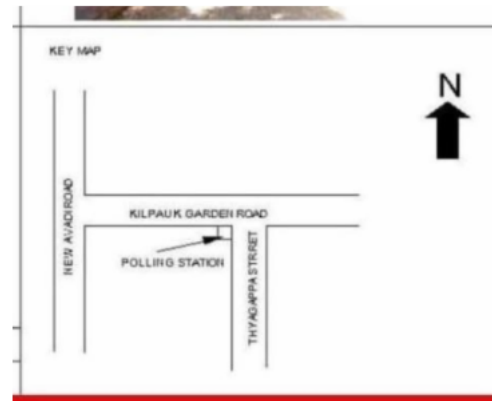

Cad View

Key MAP View