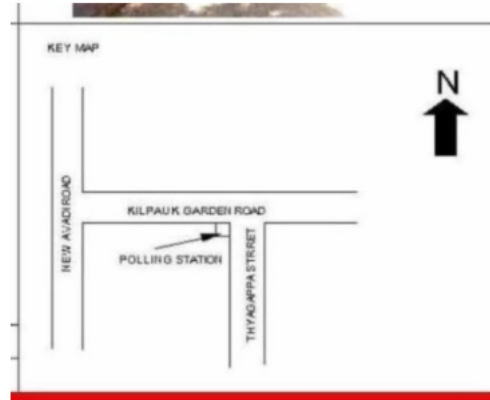

Cad View

Key MAP View