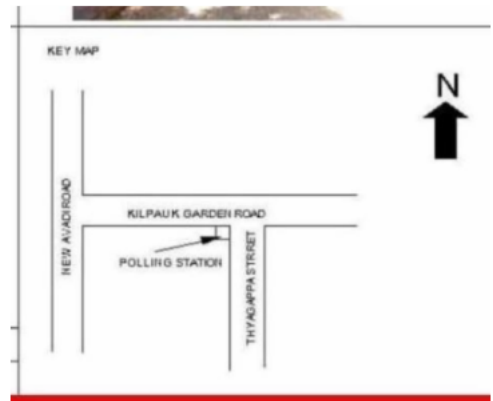

Cad View

Key MAP View