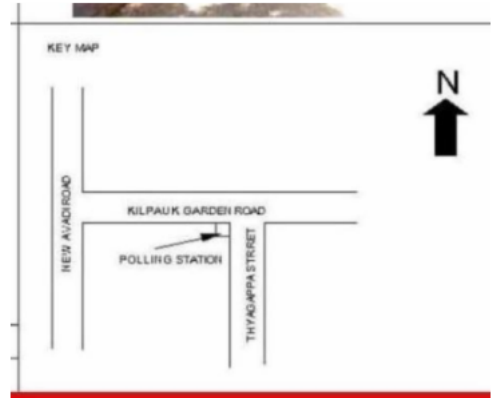

Cad View

Key MAP View