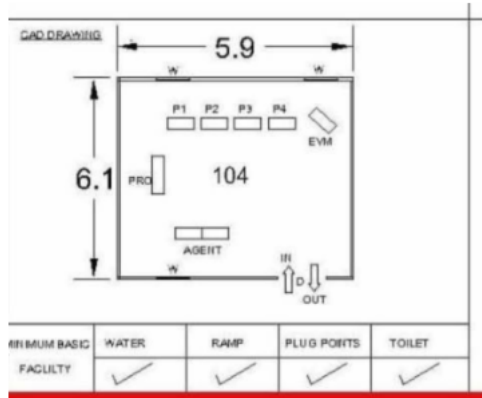

Cad View

Key MAP View