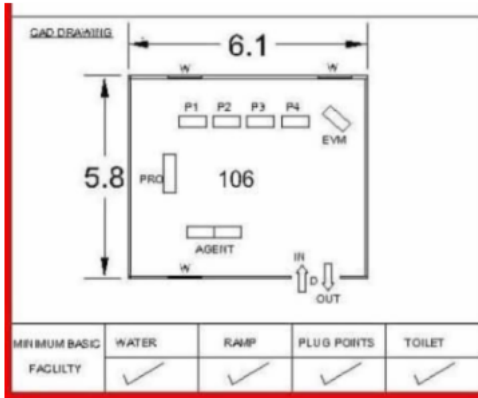

Cad View

Key MAP View