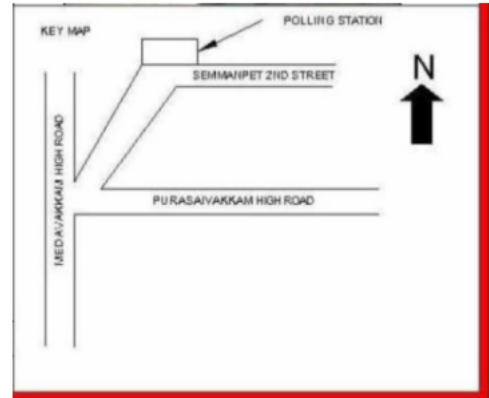

Cad View

Key MAP View