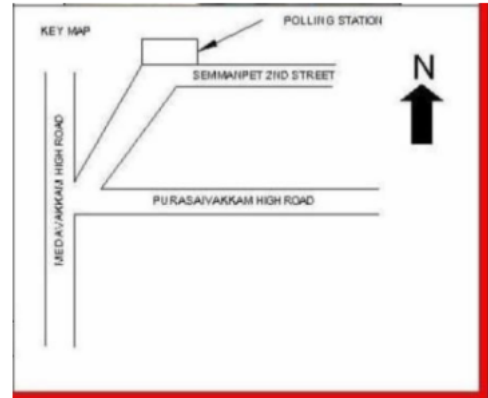

3. வாக்குச் சாவடியின் விவரங்கள்

<p>வாக்குச் சாவடியின் எண் மற்றும் பெயர் :</p> <p>111 - சிந்தி மாடல் சீனியர் மேல்நிலைப் பள்ளி, எண்.1, தாமோதரன் தெரு, கீழ்ப்பாக்கம், சென்னை - 600010</p> <p>வாக்குச் சாவடியின் முகவரி :</p> <p>சிந்தி மாதிரி மேல்நிலைப் பள்ளி, எண். 1, தாமோதரன் தெரு , கீழ்ப்பாக்கம், சென்னை-600010</p>	<p>வாக்குச் சாவடியின் வகைப்பாடு (ஆண்/பெண்/பொது)</p>	<p>துணை வாக்குச் சாவடிகளின் எண்ணிக்கை :</p> <p style="font-size: 24px;">0</p>
---	--	--

Google Map View

Polling Station Building Front View

Polling Station Front View

Cad View

Key MAP View

சட்டமன்றத் தொகுதியின் எண் மற்றும் பெயர் : 21-அண்ணா நகர் பிரிவு எண் மற்றும் பெயர் 1-கீழ்பாக்கம் வார்டு எண் 100 பாலபர் ரோடு