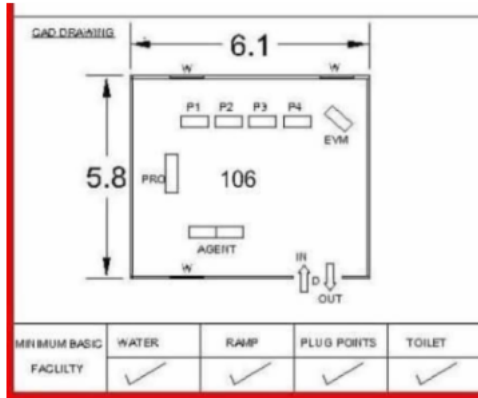

Google Map View

Polling Station Building Front View

Polling Station Front View

Cad View

Key MAP View

சட்டமன்றத் தொகுதியின் எண் மற்றும் பெயர் : 21-அண்ணா நகர் பிரிவு எண் மற்றும் பெயர் 1-கீழ்பாக்கம் வார்டு எண் 100 பாலபர் ரோடு