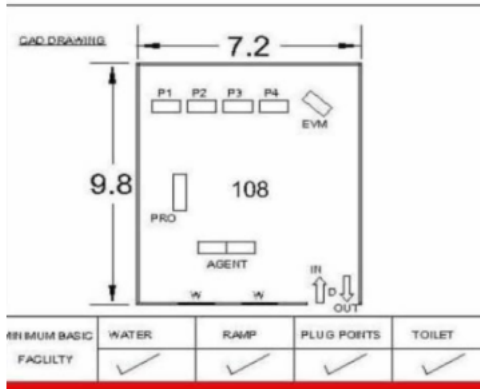

Google Map View

Polling Station Building Front View

Polling Station Front View

Cad View

Key MAP View

1 பெயர் : நவீன் மனோகரன் தந்தை பெயர் : மனோகரன் சந்திரன் வீட்டு எண் : 3B அங்கூர் மேனர் வயது : 40 பாலினம் : ஆண்	WIR0783670 Photo is available	2 பெயர் : திவ்யா ராமையா செல்வநாராயணசாமி கணவர் பெயர் : நவீன் மனோகரன் வீட்டு எண் : 3B அங்கூர் மேனர் வயது : 35 பாலினம் : பெண்	WIR0783662 Photo is available	3 பெயர் : மோனிகா தந்தை பெயர் : உத்தம் சந்த் வீட்டு எண் : 14-87 வயது : 28 பாலினம் : பெண்	SRB1583004 Photo is available
4 பெயர் : மேஹூல் தந்தை பெயர் : உத்தம் சந்த் வீட்டு எண் : 14-87 வயது : 28 பாலினம் : ஆண்	SRB1583012 Photo is available	5 பெயர் : அன்வி மேத்தா தந்தை பெயர் : மேத்தா அசோக் வீட்டு எண் : 20 வயது : 27 பாலினம் : பெண்	SRB1849249 Photo is available	6 பெயர் : ராமசந்திர சதானி தந்தை பெயர் : சம்பாலால் சதானி வீட்டு எண் : 20-39 வயது : 78 பாலினம் : ஆண்	SRB1772805 Photo is available
7 பெயர் : வினோத் சதானி தந்தை பெயர் : ராமசந்திர சதானி வீட்டு எண் : 20-39 வயது : 51 பாலினம் : ஆண்	SRB1772797 Photo is available	8 பெயர் : விவேக் சதானி தந்தை பெயர் : ராமசந்திர சதானி வீட்டு எண் : 20-39 வயது : 42 பாலினம் : ஆண்	SRB1772771 Photo is available	9 பெயர் : சுவேதாசதானி கணவர் பெயர் : விவேக் சதானி வீட்டு எண் : 20-39 வயது : 42 பாலினம் : பெண்	SRB1772789 Photo is available
10 பெயர் : ஹர்ஸ் குப்தா தந்தை பெயர் : பிரதீப் குமார் குப்தா வீட்டு எண் : 39 வயது : 38 பாலினம் : ஆண்	SRB1155928 Photo is available	11 பெயர் : ஸ்ரேனிக் சோப்ரா தந்தை பெயர் : ஸ்ரீபால் சோப்ரா வீட்டு எண் : 39 வயது : 34 பாலினம் : ஆண்	SRB1156033 Photo is available	12 பெயர் : திருமுருகன் தந்தை பெயர் : விஜயபிரசாத் வீட்டு எண் : 39-20 வயது : 28 பாலினம் : ஆண்	SRB1582808 Photo is available
13 பெயர் : மீண்டு வச்சனி கணவர் பெயர் : விமல் வச்சனி வீட்டு எண் : 39-26 வயது : 48 பாலினம் : பெண்	SRB1735687 Photo is available	14 பெயர் : சனம் தந்தை பெயர் : ஸ்ரீபால் வீட்டு எண் : 39-103 வயது : 40 பாலினம் : பெண்	BDZ2667152 Photo is available	15 பெயர் : கிஷன்லால்அகர்வால் தந்தை பெயர் : நகர்மல்அகர்வால் வீட்டு எண் : 39-111 வயது : 69 பாலினம் : ஆண்	BDZ2097038 Photo is available
16 பெயர் : கிருஷ்ணாதேவி கணவர் பெயர் : கிஷன்லால்அகர்வால் வீட்டு எண் : 39-111 வயது : 67 பாலினம் : பெண்	BDZ2097046 Photo is available	17 பெயர் : சந்தீப்அகர்வால் தந்தை பெயர் : கிஷன்லால்அகர்வால் வீட்டு எண் : 39-111 வயது : 47 பாலினம் : ஆண்	SRB0290858 Photo is available	18 பெயர் : ஹேமலதா கணவர் பெயர் : சந்தீப்அகர்வால் வீட்டு எண் : 39-111 வயது : 44 பாலினம் : பெண்	BDZ8206666 Photo is available
19 பெயர் : தேவிகா கணவர் பெயர் : மோகன்ராஜ் வீட்டு எண் : 39-201 வயது : 62 பாலினம் : பெண்	SRB0244202 Photo is available	20 பெயர் : விஜயபிரசாத் தந்தை பெயர் : சம்பந்தம் வீட்டு எண் : 39-202 வயது : 57 பாலினம் : ஆண்	BDZ1934553 Photo is available	21 பெயர் : சங்கீதா கணவர் பெயர் : விஜயபிரசாத் வீட்டு எண் : 39-202 வயது : 48 பாலினம் : பெண்	BDZ1934561 Photo is available
22 பெயர் : பகவாந்தாஸ்பம்பானி தந்தை பெயர் : கா வீட்டு எண் : 39-207 வயது : 94 பாலினம் : ஆண்	BDZ2664571 Photo is available	23 பெயர் : சுனில்பம்பானி தந்தை பெயர் : பகவாந்தாஸ் வீட்டு எண் : 39-207 வயது : 63 பாலினம் : ஆண்	BDZ2664779 Photo is available	24 பெயர் : ஆர்த்திபம்பானி கணவர் பெயர் : சுனில்பம்பானி வீட்டு எண் : 39-207 வயது : 59 பாலினம் : பெண்	BDZ2664324 Photo is available
25 பெயர் : லலித்பம்பானி தந்தை பெயர் : பகவாந்தாஸ் வீட்டு எண் : 39-207 வயது : 57 பாலினம் : ஆண்	BDZ6107726 Photo is available	26 பெயர் : ஹ்ரிஷாபம்பானி கணவர் பெயர் : லலித்பம்பானி வீட்டு எண் : 39-207 வயது : 51 பாலினம் : பெண்	BDZ2664316 Photo is available	27 பெயர் : ஆனந்த் தந்தை பெயர் : சோஹன்லால்சங்கவி வீட்டு எண் : 39-210 வயது : 46 பாலினம் : ஆண்	BDZ2664761 Photo is available
28 பெயர் : மஹாவீர் தந்தை பெயர் : சோஹன்லால்சங்கவி வீட்டு எண் : 39-210 வயது : 45 பாலினம் : ஆண்	BDZ2664753 Photo is available	29 பெயர் : ரேக்கா கணவர் பெயர் : ஆனந்த் வீட்டு எண் : 39-210 வயது : 45 பாலினம் : பெண்	BDZ2664845 Photo is available	30 பெயர் : சேத்னா கணவர் பெயர் : மஹாவீர் வீட்டு எண் : 39-210 வயது : 43 பாலினம் : பெண்	BDZ2664837 Photo is available