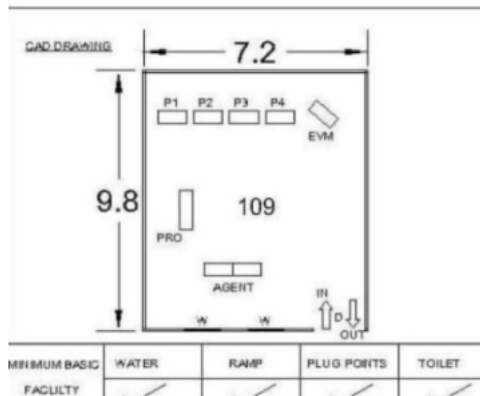

Google Map View

Polling Station Building Front View

Polling Station Front View

Cad View

Key MAP View

சட்டமன்றத் தொகுதியின் எண் மற்றும் பெயர் : 21-அண்ணா நகர் பிரிவு எண் மற்றும் பெயர் 1-கீழ்பாக்கம் வார்டு எண் 100 ரங்கநாதன் அவென்யூ