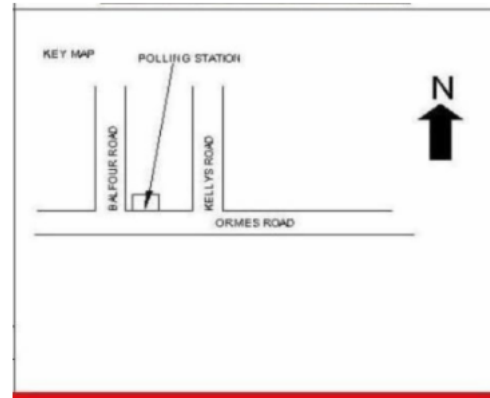

Key MAP View