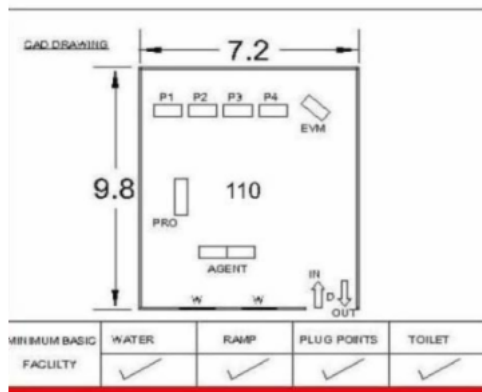

வாக்காளர் பதிவு அலுவலரின்
கையொப்பம்

Nazri Naksha

Google Map View

Polling Station Building Front View

Polling Station Front View

Cad View

Key MAP View

| | | | | | |
|---|----------------------------------|--|----------------------------------|---|----------------------------------|
| 1 பெயர் : ரமணா தந்தை பெயர்: திம்மப்பா வீட்டு எண் : 24 வயது : 68 பாலினம் : ஆண் | BDZ1528868 Photo is available | 2 பெயர் : கணேஷ் தந்தை பெயர்: ஷ்ரிநீவாஸம வீட்டு எண் : 24 வயது : 50 பாலினம் : ஆண் | SRB2312445 Photo is available | # 3 பெயர் : சுவீல் கநாகோலா தந்தை பெயர்: ரமணா வீட்டு எண் : 24 வயது : 39 பாலினம் : ஆண் | SRB0433243 Photo is available |
| 4 பெயர் : சாந்திரமணா கணவர் பெயர்: ரமணா வீட்டு எண் : 24A2 வயது : 61 பாலினம் : பெண் | BDZ8562761 Photo is available | 5 பெயர் : பூப்தலால்ஷா தந்தை பெயர்: ஷ்யாம்ஸ்தாஸ் வீட்டு எண் : 24A3 வயது : 81 பாலினம் : ஆண் | BDZ7675077 Photo is available | 6 பெயர் : ஹர்ஷதா கணவர் பெயர்: பூப்தலால்ஷா வீட்டு எண் : 24A3 வயது : 76 பாலினம் : பெண் | BDZ7674963 Photo is available |
| 7 பெயர் : ஹிமான்சு தந்தை பெயர்: பூப்தலால்ஷா வீட்டு எண் : 24A3 வயது : 50 பாலினம் : ஆண் | BDZ2685352 Photo is available | 8 பெயர் : பாவேஷ் தந்தை பெயர்: பூப்தலால்ஷா வீட்டு எண் : 24A3 வயது : 47 பாலினம் : ஆண் | BDZ7674906 Photo is available | 9 பெயர் : கர்ஷமா கணவர் பெயர்: ஹிமான்சு வீட்டு எண் : 24A3 வயது : 46 பாலினம் : பெண் | BDZ7675051 Photo is available |
| 10 பெயர் : ஜுகல் ஷா தந்தை பெயர்: ஹிமான்ஷு ஷா வீட்டு எண் : 24/ஏ3 வயது : 22 பாலினம் : ஆண் | SRB2402626 Photo is available | 11 பெயர் : முத்துக்குமார் தந்தை பெயர்: ராமநாதன் வீட்டு எண் : 24A8 வயது : 61 பாலினம் : ஆண் | SRB2039501 Photo is available | 12 பெயர் : உஷாராஜேஸ்வரி கணவர் பெயர்: முத்துக்குமார் வீட்டு எண் : 24A8 வயது : 60 பாலினம் : பெண் | BDZ1664648 Photo is available |
| 13 பெயர் : ஜோஷ்வா தந்தை பெயர்: தேவதாஸ் வீட்டு எண் : 24B5 வயது : 75 பாலினம் : ஆண் | BDZ2685147 Photo is available | 14 பெயர் : எஸ்தர்மனோஹரிஜோஷ்வா கணவர் பெயர்: ஜோஷ்வா வீட்டு எண் : 24B5 வயது : 69 பாலினம் : பெண் | BDZ2687424 Photo is available | 15 பெயர் : ரேச்சல்ஜோஷ்வா தந்தை பெயர்: ஜோஷ்வா வீட்டு எண் : 24B5 வயது : 45 பாலினம் : பெண் | BDZ2687440 Photo is available |
| 16 பெயர் : சுகுமார் தந்தை பெயர்: வேணுகோபால் வீட்டு எண் : 24B7 வயது : 66 பாலினம் : ஆண் | BDZ2684058 Photo is available | 17 பெயர் : தமணாசுகுமார் கணவர் பெயர்: சுகுமார் வீட்டு எண் : 24B7 வயது : 61 பாலினம் : பெண் | BDZ2684041 Photo is available | 18 பெயர் : ஜதிந் ஸ்ரீநிவாசன் தந்தை பெயர்: கணேஷ் ஸ்ரீநிவாசன் வீட்டு எண் : எண் 24 எல்எம் பைலேஸு வயது : 21 பாலினம் : ஆண் | SRB2497527 Photo is available |