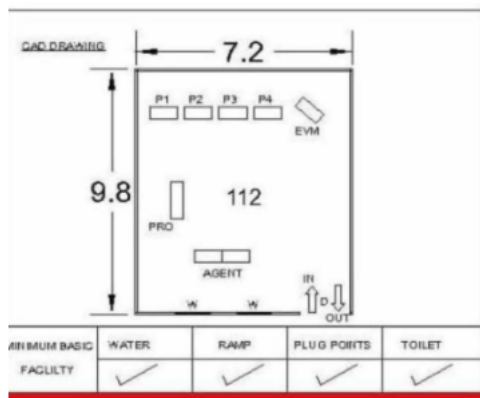

Google Map View

Polling Station Building Front View

Polling Station Front View

Cad View

Key MAP View

சட்டமன்றத் தொகுதியின் எண் மற்றும் பெயர் : 21-அண்ணா நகர் பிரிவு எண் மற்றும் பெயர் 1-கீழ்பாக்கம் வார்டு எண் 100 பரன்பி ரோடு