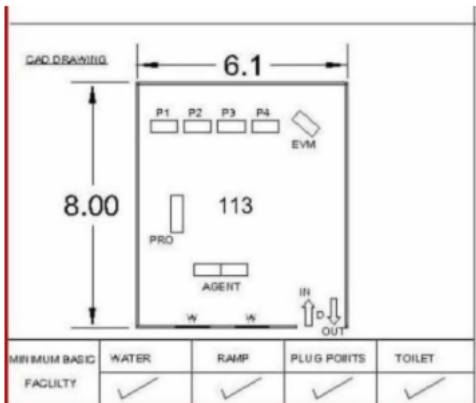

கையொப்பம்

Nazri Naksha

Google Map View

Polling Station Building Front View

Polling Station Front View

Cad View

Key MAP View

| | | | | | | | | | | | |
|----|------------|---|--------------------|----|------------|---|--------------------|----|------------|---|--------------------|
| 1 | SRB1495084 | பெயர் : யாஸ் மீன் பாணு கணவர் பெயர்: அப்துல் ஹை வீட்டு எண் : 1 வயது : 74 பாலினம் : பெண் | Photo is available | 2 | FRC1620905 | பெயர் : சலீம் கான் அ தந்தை பெயர்: அப்துலஹிர் வீட்டு எண் : 1 வயது : 51 பாலினம் : ஆண் | Photo is available | 3 | URT1403831 | பெயர் : முஃபீனா ச கணவர் பெயர்: சலீம் கான் வீட்டு எண் : 1 வயது : 44 பாலினம் : பெண் | Photo is available |
| 4 | SRB2337699 | பெயர் : ஷனா ஏஹ்யா தந்தை பெயர்: சலீம் கான் வீட்டு எண் : 1 வயது : 24 பாலினம் : பெண் | Photo is available | 5 | TGB1031319 | பெயர் : சந்தியா தாயின் பெயர்: சமதி வீட்டு எண் : 1/15 வயது : 26 பாலினம் : பெண் | Photo is available | 6 | SRB2374791 | பெயர் : சாந்தி கணவர் பெயர்: அந்தோணி வீட்டு எண் : 1/22 வயது : 52 பாலினம் : பெண் | Photo is available |
| 7 | BDZ8348369 | பெயர் : ஸ்நேகலதா கணவர் பெயர்: சபாஸ்தின் வீட்டு எண் : 2 வயது : 85 பாலினம் : பெண் | Photo is available | 8 | SRB1160258 | பெயர் : ஜலீசுல்கிஷோர் சர்மா தந்தை பெயர்: மதன்லால் வீட்டு எண் : 2 வயது : 57 பாலினம் : ஆண் | Photo is available | 9 | SRB0993725 | பெயர் : மந்மோகின் சர்மா தந்தை பெயர்: ஜீகல் கிஷோர் சர்மா வீட்டு எண் : 2 வயது : 34 பாலினம் : ஆண் | Photo is available |
| 10 | SRB0993972 | பெயர் : நுசிகா கணவர் பெயர்: மந்மோகின் சர்மா வீட்டு எண் : 2 வயது : 33 பாலினம் : பெண் | Photo is available | 11 | SRB0993808 | பெயர் : அக்ஷய் சாமா தந்தை பெயர்: ஜீகல் கிஷோர் சர்மா வீட்டு எண் : 2 வயது : 31 பாலினம் : ஆண் | Photo is available | 12 | SRB1495068 | பெயர் : லோகேஸ்வரி தந்தை பெயர்: கபாலி வீட்டு எண் : 2-5 வயது : 28 பாலினம் : பெண் | Photo is available |
| 13 | SRB0748780 | பெயர் : செல்லப்பன் தந்தை பெயர்: சடையன் வீட்டு எண் : 2-37 வயது : 75 பாலினம் : ஆண் | Photo is available | 14 | SRB0748756 | பெயர் : யுகேஷ் தந்தை பெயர்: செல்லப்பன் வீட்டு எண் : 2-37 வயது : 39 பாலினம் : ஆண் | Photo is available | 15 | SRB2423747 | பெயர் : சஸ்ஷாங் தந்தை பெயர்: நடராஜன் வீட்டு எண் : 3 வயது : 21 பாலினம் : ஆண் | Photo is available |
| 16 | SRB2423770 | பெயர் : சைலேஷ் தந்தை பெயர்: நடராஜன் வீட்டு எண் : 3/5 வயது : 24 பாலினம் : ஆண் | Photo is available | 17 | SRB1166362 | பெயர் : ராம்பிரகாஷ் தந்தை பெயர்: சுப்பிரமணி வீட்டு எண் : 3/51 வயது : 30 பாலினம் : ஆண் | Photo is available | 18 | SRB2516243 | பெயர் : பாலாஜி மனோகர் தந்தை பெயர்: மனோகர் பச்சையப்பன் வீட்டு எண் : 3 சி விஜய் டவர் வயது : 24 பாலினம் : ஆண் | Photo is available |
| 19 | SRB2597185 | பெயர் : அர்தநாரீஸ்வர் சபாபதி இதரர் பெயர்: வைஷ்ணவி சத்தியமூர்த்தி வீட்டு எண் : 4ஏ அஷியஆந வயது : 48 பாலினம் : ஆண் | Photo is available | 20 | SRB1873934 | பெயர் : ரோகினி தந்தை பெயர்: சீனிவாசன் வீட்டு எண் : 4 B வயது : 25 பாலினம் : பெண் | Photo is available | 21 | SRB0993980 | பெயர் : சமயுக்தா தந்தை பெயர்: சுரேஷ்குமார் வீட்டு எண் : 4B-66 வயது : 31 பாலினம் : பெண் | Photo is available |
| 22 | SRB0433946 | பெயர் : சசிரேகா கணவர் பெயர்: அய்யனார் வீட்டு எண் : 5 வயது : 48 பாலினம் : பெண் | Photo is available | 23 | BDZ1704428 | பெயர் : ஆரோக்கியமேரி கணவர் பெயர்: ஆரோக்கியதாஸ் வீட்டு எண் : 5-1 வயது : 61 பாலினம் : பெண் | Photo is available | 24 | SRB2032860 | பெயர் : கபாலி தந்தை பெயர்: பாலன் வீட்டு எண் : 5-2B வயது : 59 பாலினம் : ஆண் | Photo is available |
| 25 | SRB2032878 | பெயர் : அலமேலு கணவர் பெயர்: கபாலி வீட்டு எண் : 5-2b வயது : 49 பாலினம் : பெண் | Photo is available | 26 | SRB2043057 | பெயர் : பிரேம்குமார் தந்தை பெயர்: வெங்கடேசன் வீட்டு எண் : 5-3 வயது : 66 பாலினம் : ஆண் | Photo is available | 27 | SRB2043065 | பெயர் : ஜெயகாந்தி கணவர் பெயர்: பிரேம்குமார் வீட்டு எண் : 5-3 வயது : 60 பாலினம் : பெண் | Photo is available |
| 28 | BDZ2130359 | பெயர் : கயல்விழி தந்தை பெயர்: பிரேம்குமார் வீட்டு எண் : 5-3 வயது : 50 பாலினம் : பெண் | Photo is available | 29 | BDZ2721827 | பெயர் : மதன்குமார் தந்தை பெயர்: பிரேம்குமார் வீட்டு எண் : 5-3 வயது : 40 பாலினம் : ஆண் | Photo is available | 30 | BDZ1914993 | பெயர் : யமுனா தேவி கணவர் பெயர்: ஆனந்தன் வீட்டு எண் : 5-11 வயது : 58 பாலினம் : பெண் | Photo is available |