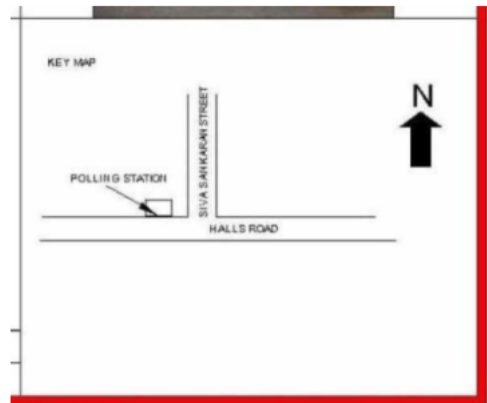

Cad View

Key MAP View