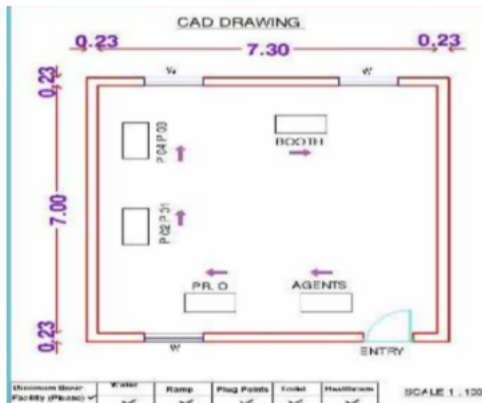

வாக்காளர் பதிவு அலுவலரின்
கையொப்பம்

Nazri Naksha

Google Map View

Polling Station Building Front View

Polling Station Front View

Cad View

Key MAP View

சட்டமன்றத் தொகுதியின் எண் மற்றும் பெயர் : 21-அண்ணா நகர் பிரிவு எண் மற்றும் பெயர் 1-அண்ணாநகர் வார்டு எண் 103 இசட் பிளாக் 11வது தெரு