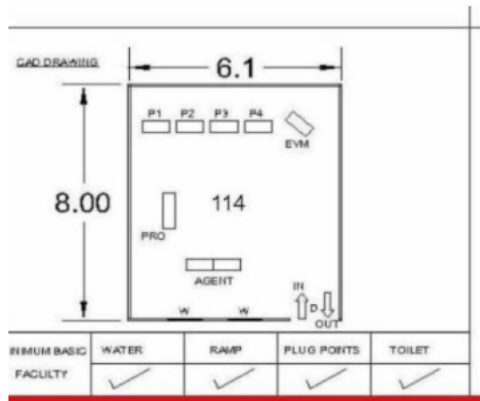

Cad View

Key MAP View