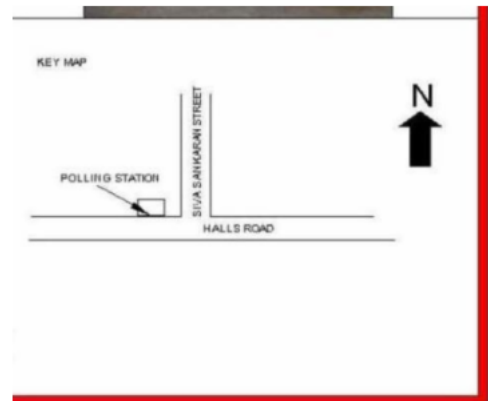

Cad View

Key MAP View