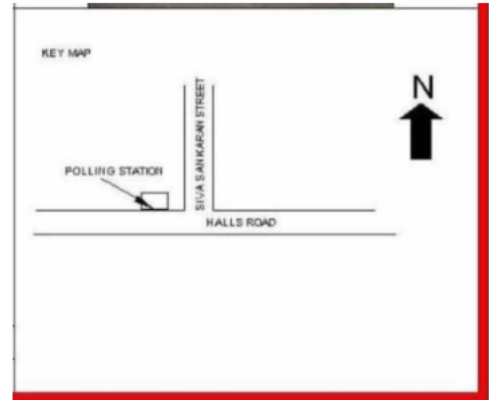

Cad View

Key MAP View