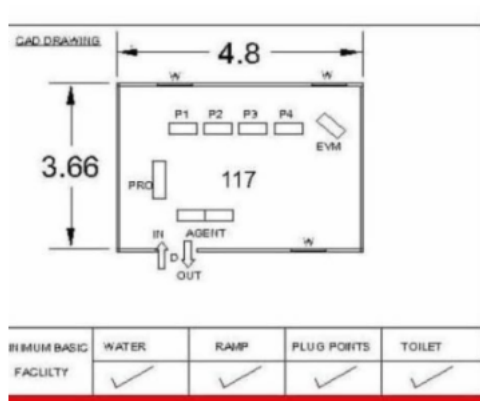

Cad View

Key MAP View