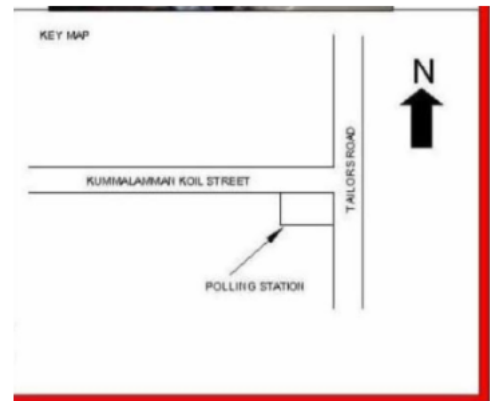

Cad View

Key MAP View