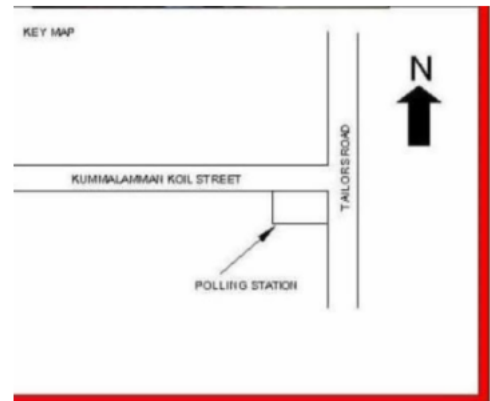

Key MAP View