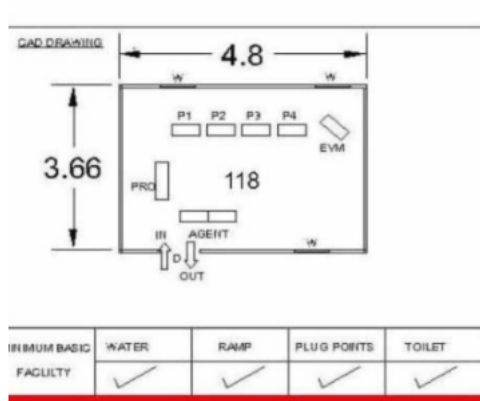

Google Map View

Polling Station Building Front View

Polling Station Front View

Cad View

Key MAP View

1 பெயர் : மீனாஷி எஸ் மேத்தா கணவர் பெயர்: சிரிஸ் கே மேத்தா வீட்டு எண் : 2 வயது : 82 பாலினம் : பெண் Photo is available	BDZ8349607	2 பெயர் : நீலா ஜே மேத்தா மேத்தா கணவர் பெயர்: ஜிகர் எஸ்மேஹ்தா மேத்தா வீட்டு எண் : 2 வயது : 53 பாலினம் : பெண் Photo is available	BDZ8349623	3 பெயர் : வேதவல்லி வெங்கடேசன் தந்தை பெயர்: வெங்கடேசன் கோவிந்தன் வீட்டு எண் : 2 வயது : 22 பாலினம் : பெண் Photo is available	SRB2389955
4 பெயர் : சிம்ரன் ஜே மேத்தா தந்தை பெயர்: ஜிகர் மேத்தா வீட்டு எண் : 2-75 வயது : 27 பாலினம் : பெண் Photo is available	SRB1736800	5 பெயர் : வெங்கடேசன் நாராயணன் தந்தை பெயர்: நாராயணன் கோவிந்தன் வீட்டு எண் : 2c வயது : 56 பாலினம் : ஆண் Photo is available	SRB1586031	6 பெயர் : ஊர்வசி தந்தை பெயர்: சவைலால் வீட்டு எண் : 2D-72 வயது : 65 பாலினம் : பெண் Photo is available	SRB0750224
7 பெயர் : மித்துல் தந்தை பெயர்: ஜோசப் வீட்டு எண் : 2D-72 வயது : 43 பாலினம் : ஆண் Photo is available	SRB0750216	8 பெயர் : நிகிதா தந்தை பெயர்: அஜய் வீட்டு எண் : 2D-72 வயது : 39 பாலினம் : பெண் Photo is available	SRB0750190	9 பெயர் : அக்ஷய் பிள்ளை தந்தை பெயர்: ஹரிதாஸ் பிள்ளை வீட்டு எண் : 17 Landons Road வயது : 36 பாலினம் : ஆண் Photo is available	SRB2363430
10 பெயர் : ஷர்மிலா கணவர் பெயர்: சாந்தகுமார் வீட்டு எண் : 3 வயது : 33 பாலினம் : பெண் Photo is available	SRB1586171	11 பெயர் : அர்ச்சனா தந்தை பெயர்: ஞானப்பிரகாசம் வீட்டு எண் : 3ஸி அரிஹந்த் கேசில் வயது : 32 பாலினம் : பெண் Photo is available	RNV0050245	12 பெயர் : பிரசாத் தந்தை பெயர்: குப்தா வீட்டு எண் : 4-1 வயது : 67 பாலினம் : ஆண் Photo is available	SRB2030914
13 பெயர் : வனிதா கணவர் பெயர்: பிரசாத் வீட்டு எண் : 4-2 வயது : 64 பாலினம் : பெண் Photo is available	SRB2030922	14 பெயர் : பிரசாந்த் தந்தை பெயர்: பிரசாத் வீட்டு எண் : 4-2 வயது : 43 பாலினம் : ஆண் Photo is available	BDZ2733616	15 பெயர் : பிரனிதா தந்தை பெயர்: பிரசாத் வீட்டு எண் : 4-2 வயது : 41 பாலினம் : ஆண் Photo is available	BDZ2733624
16 பெயர் : மஹபீ இதரர் பெயர்: எப் பழனி ராஜ் வீட்டு எண் : 4/2 வயது : 23 பாலினம் : பெண் Photo is available	SRB2273639	17 பெயர் : ராஜகுமாரி கணவர் பெயர்: திலோக் சந்தர் வீட்டு எண் : 4-4 வயது : 70 பாலினம் : பெண் Photo is available	BDZ8101131	18 பெயர் : பாவன் வி கேஸவாநி தாயின் பெயர்: ஸ்விதர் கேஸவாநி வீட்டு எண் : 4பி, அரிஹந்த் கேசில் வயது : 22 பாலினம் : ஆண் Photo is available	SRB2532513
19 பெயர் : சுதாகர் ராவ் யாதாவஅலீ தந்தை பெயர்: வேங்கடரமநையா யாதாவஅலீ வீட்டு எண் : 4எஸ், அரிஹந்த் காஸ்டலே வயது : 69 பாலினம் : ஆண் Photo is available	SRB1870179	20 பெயர் : சரஸ்வதி யாதாவஅலீ கணவர் பெயர்: சுதாகர் ராவ் யாதாவஅலீ வீட்டு எண் : 4எஸ், அரிஹந்த் காஸ்டலே வயது : 59 பாலினம் : பெண் Photo is available	SRB1867175	21 பெயர் : ராஜேந்த்ரா வாய் தந்தை பெயர்: சுதாகர் ராவ் வாய் வீட்டு எண் : 4எஸ், அரிஹந்த் காஸ்டலே வயது : 35 பாலினம் : ஆண் Photo is available	SRB1871052
22 பெயர் : சாப்னாதுகர் தந்தை பெயர்: சிதார்த் வீட்டு எண் : 5 வயது : 45 பாலினம் : பெண் Photo is available	BDZ8349631	23 பெயர் : கிருபா சங்கர் தந்தை பெயர்: லோககுரு வீட்டு எண் : 5-1 வயது : 43 பாலினம் : ஆண் Photo is available	BDZ8322315	24 பெயர் : வினய் துகர் தந்தை பெயர்: திலோக் சந்தன் வீட்டு எண் : 5-2 வயது : 49 பாலினம் : ஆண் Photo is available	BDZ8349656
25 பெயர் : மஞ்சளா கணவர் பெயர்: சாயிராம் வீட்டு எண் : 6-2 வயது : 74 பாலினம் : பெண் Photo is available	BDZ6102248	26 பெயர் : சுவரூப் தந்தை பெயர்: சாயிராம் வீட்டு எண் : 6-2 வயது : 45 பாலினம் : ஆண் Photo is available	BDZ8349672	27 பெயர் : ஆக்ரிஷ் எம் நரேன் தந்தை பெயர்: ரமேஷ் கே நரேன் வீட்டு எண் : 7 வயது : 34 பாலினம் : ஆண் Photo is available	SRB0995167
28 பெயர் : ஆதித்தியா எம் நரேன் தந்தை பெயர்: ரமேஷ் கே நரேன் வீட்டு எண் : 7-11 வயது : 28 பாலினம் : ஆண் Photo is available	SRB1666205	29 பெயர் : சங்கர் ராஜம் தந்தை பெயர்: ராஜம் வீட்டு எண் : 8/7 வயது : 68 பாலினம் : ஆண் Photo is available	SRB0869511	30 பெயர் : ம ந பாலாஜி தந்தை பெயர்: நடராஜன் வீட்டு எண் : 8/7 வயது : 65 பாலினம் : ஆண் Photo is available	SRB2030955