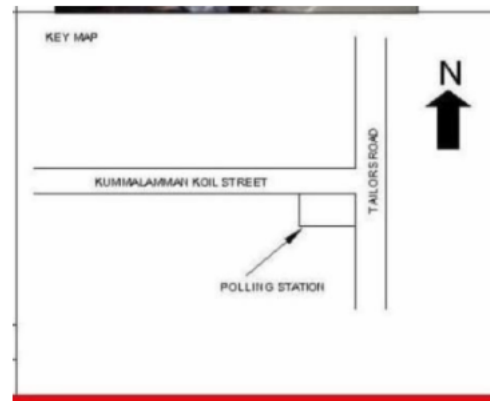

Cad View

Key MAP View