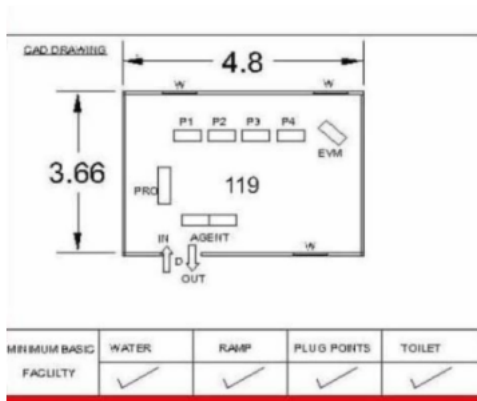

Cad View

Key MAP View