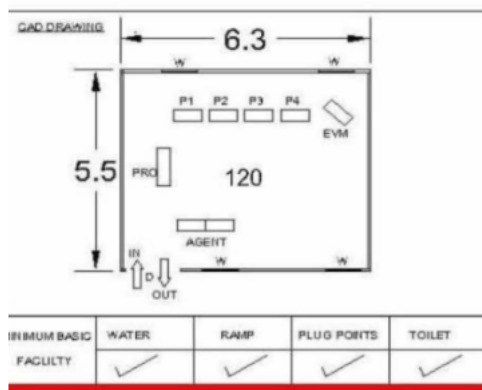

Google Map View

Polling Station Building Front View

Polling Station Front View

Cad View

Key MAP View

1	SRB1793785	பெயர் : சுதர்சன் ஜி தந்தை பெயர்: ஸ்ரீராமசந்த்ரூ ஜி வீட்டு எண் : 1ஏ கொரொமந்தேல் டவர் வயது : 29 பாலினம் : ஆண்	Photo is available	2	SRB0870832	பெயர் : லக்ஷ்மி ஸ்ரீதர் கணவர் பெயர்: ஸ்ரீதர் வீட்டு எண் : 2 வயது : 60 பாலினம் : பெண்	Photo is available	3	SRB0870774	பெயர் : ஐஷ்வர் நாராயணன் தாயின் பெயர்: லக்ஷ்மி ஸ்ரீதர் வீட்டு எண் : 2 வயது : 33 பாலினம் : ஆண்	Photo is available
4	BDZ2766038	பெயர் : பிஜிகுமார் தந்தை பெயர்: அப்பகுட்டன் வீட்டு எண் : 2-2 வயது : 52 பாலினம் : ஆண்	Photo is available	5	BDZ2767473	பெயர் : தாமோதரன் தந்தை பெயர்: வாசுதேவன் வீட்டு எண் : 2-3 வயது : 51 பாலினம் : ஆண்	Photo is available	6	BDZ2767481	பெயர் : சந்தியா கணவர் பெயர்: தாமோதரன் வீட்டு எண் : 2-3 வயது : 51 பாலினம் : பெண்	Photo is available
7	SRB0303479	பெயர் : ஏழுமலை தந்தை பெயர்: ராஜகோபால் வீட்டு எண் : 2-4 வயது : 56 பாலினம் : ஆண்	Photo is available	8	SRB1756949	பெயர் : பிராயஸ் ஜெயின் தந்தை பெயர்: வீ. ஏம் கோல் வீட்டு எண் : 2பி 136 தோ 139 வயது : 29 பாலினம் : ஆண்	Photo is available	9	SRB1756956	பெயர் : பிரக்யா ஏம் ஜெயின் தந்தை பெயர்: கோல் வீட்டு எண் : 2 பி 138/139 வயது : 31 பாலினம் : பெண்	Photo is available
10	SRB2510709	பெயர் : ப்ரஷாத் வீராமங்கல தந்தை பெயர்: ரமேஷ் குமார் ஹெப்பார் வீராம்ப்கள வீட்டு எண் : 2எலி கே ஜி ஸ் வSSத்தி அபார்ட்மே வயது : 55 பாலினம் : ஆண்	Photo is available	11	BDZ8480907	பெயர் : ராய்ச்சீத் சோராரிய தந்தை பெயர்: சோரீலால் சோராரிய வீட்டு எண் : 2என்டி தளம் வயது : 84 பாலினம் : ஆண்	Photo is available	12	BDZ8480931	பெயர் : கமல் சிங் சோராரிய தந்தை பெயர்: ராய்ச்சீத் சோராரிய வீட்டு எண் : 2என்டி தளம் வயது : 60 பாலினம் : ஆண்	Photo is available
13	BDZ8480915	பெயர் : ஷோப சோராரிய கணவர் பெயர்: கமல் சிங் சோராரிய வீட்டு எண் : 2என்டி தளம் வயது : 58 பாலினம் : பெண்	Photo is available	14	SRB1793835	பெயர் : ஸ்வாதி சோராரிய தந்தை பெயர்: கமல் சிங் சோராரிய வீட்டு எண் : 2என்டி தளம் வயது : 26 பாலினம் : பெண்	Photo is available	15	SRB2392967	பெயர் : கருண சோராரிய தந்தை பெயர்: கமல் சிங் சோராரிய வீட்டு எண் : 2என்டி தளம் வயது : 24 பாலினம் : பெண்	Photo is available
16	BDZ8504722	பெயர் : அன்னம்மாஜான் கணவர் பெயர்: ஜான் வீட்டு எண் : 3 வயது : 81 பாலினம் : பெண்	Photo is available	17	BDZ8350464	பெயர் : சுந்தரி கணவர் பெயர்: ஆறுமுகம் வீட்டு எண் : 3 வயது : 48 பாலினம் : பெண்	Photo is available	18	SRB1881788	பெயர் : மீனு சோர்டியா தந்தை பெயர்: ரீக்ரூபமல வீட்டு எண் : 3ஏ 867/868 வயது : 42 பாலினம் : பெண்	Photo is available
19	SRB0092866	பெயர் : நிகிதா கணவர் பெயர்: காஷியப் வீட்டு எண் : 3பீ, ஷிரேஷ்தா அனுக்ரஹா வயது : 43 பாலினம் : பெண்	Photo is available	20	SRB2400141	பெயர் : சாருலதா கடேல் தந்தை பெயர்: லக்ஷ்மிநாராயண் கடேல் வீட்டு எண் : 3உ தோசி வில்லா வயது : 23 பாலினம் : பெண்	Photo is available	21	SRB1164516	பெயர் : ஆர்த்தி ராமகிருஷ்ணா கணவர் பெயர்: ராமகிருஷ்ணன் வீட்டு எண் : 4B வயது : 43 பாலினம் : பெண்	Photo is available
22	SRB2514040	பெயர் : சுனில் ஜெயின் இதரர் பெயர்: ரீது ஜெயின் வீட்டு எண் : 4பி,கேஜிஎஸ் வSSத்தி வயது : 51 பாலினம் : ஆண்	Photo is available	23	JLV1534486	பெயர் : ரித்து கணவர் பெயர்: அனில் குமார் ஜெயின் வீட்டு எண் : 4பி,கேஜிஎஸ் வSSத்தி, வயது : 50 பாலினம் : பெண்	Photo is available	24	SRB2373082	பெயர் : கௌரவ் பநஸல தந்தை பெயர்: கன்ஷ்யாம் தாஸ் பநஸல வீட்டு எண் : 4எஸ், க்க்ஸ் வ்ரூத் வயது : 27 பாலினம் : ஆண்	Photo is available
25	SRB0870444	பெயர் : அரசு தந்தை பெயர்: சுப்ரமணி வீட்டு எண் : 5 வயது : 42 பாலினம் : ஆண்	Photo is available	26	SXG2273613	பெயர் : குமார் தந்தை பெயர்: சம்பந்தம் வீட்டு எண் : 6டி,பிளாக் 3, கென்ஸஸ் பிருந்த வயது : 58 பாலினம் : ஆண்	Photo is available	27	MNG1390673	பெயர் : நளினி கணவர் பெயர்: குமார் வீட்டு எண் : 6டி,பிளாக் 3, கென்ஸஸ் பிருந்த வயது : 55 பாலினம் : பெண்	Photo is available
28	UKV0101386	பெயர் : வைபெள செளத்தாரி தந்தை பெயர்: சுரேந்தர் செளத்தாரி வீட்டு எண் : 6-வது தளம் 867-868 வயது : 36 பாலினம் : ஆண்	Photo is available	29	JLV1100387	பெயர் : ஸ்ரீபால்சுராணா தந்தை பெயர்: உம்ராவ்மல்சுராணா வீட்டு எண் : 7பி கேஜிஎஸ் வSSத்தி வயது : 70 பாலினம் : ஆண்	Photo is available	30	JLV1100015	பெயர் : மதுசுராணா கணவர் பெயர்: ஸ்ரீபால்சுராணா வீட்டு எண் : 7பி கேஜிஎஸ் வSSத்தி வயது : 63 பாலினம் : பெண்	Photo is available