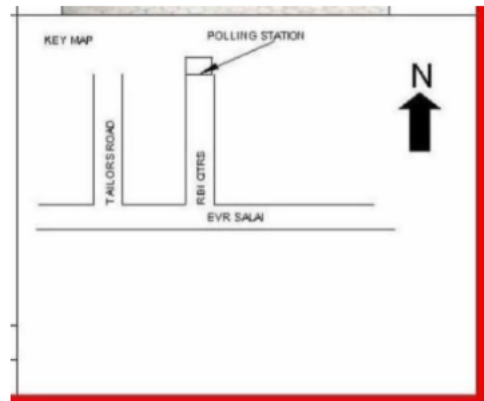

Google Map View

Polling Station Building Front View

Polling Station Front View

Cad View

Key MAP View

1	SRB1793785	பெயர் : சுதர்சன் ஜி தந்தை பெயர்: ஸ்ரீராமசந்த்ரூ ஜி வீட்டு எண் : 1ஏ கொரொமந்தேல் டவர் வயது : 29 பாலினம் : ஆண்	Photo is available	2	SRB0870832	பெயர் : லக்ஷ்மி ஸ்ரீதர் கணவர் பெயர்: ஸ்ரீதர் வீட்டு எண் : 2 வயது : 60 பாலினம் : பெண்	Photo is available	3	SRB0870774	பெயர் : ஐஷ்வர் நாராயணன் தாயின் பெயர்: லக்ஷ்மி ஸ்ரீதர் வீட்டு எண் : 2 வயது : 33 பாலினம் : ஆண்	Photo is available
4	BDZ2766038	பெயர் : பிஜிகுமார் தந்தை பெயர்: அப்பகுட்டன் வீட்டு எண் : 2-2 வயது : 52 பாலினம் : ஆண்	Photo is available	5	BDZ2767473	பெயர் : தாமோதரன் தந்தை பெயர்: வாசுதேவன் வீட்டு எண் : 2-3 வயது : 51 பாலினம் : ஆண்	Photo is available	6	BDZ2767481	பெயர் : சந்தியா கணவர் பெயர்: தாமோதரன் வீட்டு எண் : 2-3 வயது : 51 பாலினம் : பெண்	Photo is available
7	SRB0303479	பெயர் : ஏழுமலை தந்தை பெயர்: ராஜகோபால் வீட்டு எண் : 2-4 வயது : 56 பாலினம் : ஆண்	Photo is available	8	SRB1756949	பெயர் : பிராயஸ் ஜெயின் தந்தை பெயர்: வீ. ஏம் கோல் வீட்டு எண் : 2பி 136 தோ 139 வயது : 29 பாலினம் : ஆண்	Photo is available	9	SRB1756956	பெயர் : பிரக்யா ஏம் ஜெயின் தந்தை பெயர்: கோல் வீட்டு எண் : 2 பி 138/139 வயது : 31 பாலினம் : பெண்	Photo is available
10	SRB2510709	பெயர் : ப்ரஷாத் வீராமங்கல தந்தை பெயர்: ரமேஷ் குமார் ஹெப்பார் வீராம்ப்கள வீட்டு எண் : 2எலி கே ஜி ஸ் வSSத்தி அபார்ட்மே வயது : 55 பாலினம் : ஆண்	Photo is available	11	BDZ8480907	பெயர் : ராய்ச்சீத் சோராரிய தந்தை பெயர்: சோரீலால் சோராரிய வீட்டு எண் : 2என்டி தளம் வயது : 84 பாலினம் : ஆண்	Photo is available	12	BDZ8480931	பெயர் : கமல் சிங் சோராரிய தந்தை பெயர்: ராய்ச்சீத் சோராரிய வீட்டு எண் : 2என்டி தளம் வயது : 60 பாலினம் : ஆண்	Photo is available
13	BDZ8480915	பெயர் : ஷோப சோராரிய கணவர் பெயர்: கமல் சிங் சோராரிய வீட்டு எண் : 2என்டி தளம் வயது : 58 பாலினம் : பெண்	Photo is available	14	SRB1793835	பெயர் : ஸ்வாதி சோராரிய தந்தை பெயர்: கமல் சிங் சோராரிய வீட்டு எண் : 2என்டி தளம் வயது : 26 பாலினம் : பெண்	Photo is available	15	SRB2392967	பெயர் : கருண சோராரிய தந்தை பெயர்: கமல் சிங் சோராரிய வீட்டு எண் : 2என்டி தளம் வயது : 24 பாலினம் : பெண்	Photo is available
16	BDZ8504722	பெயர் : அன்னம்மாஜான் கணவர் பெயர்: ஜான் வீட்டு எண் : 3 வயது : 81 பாலினம் : பெண்	Photo is available	17	BDZ8350464	பெயர் : சுந்தரி கணவர் பெயர்: ஆறுமுகம் வீட்டு எண் : 3 வயது : 48 பாலினம் : பெண்	Photo is available	18	SRB1881788	பெயர் : மீனு சோர்டியா தந்தை பெயர்: ரீக்ரூபமல வீட்டு எண் : 3ஏ 867/868 வயது : 42 பாலினம் : பெண்	Photo is available
19	SRB0092866	பெயர் : நிகிதா கணவர் பெயர்: காஷியப் வீட்டு எண் : 3பீ, ஷிரேஷ்தா அனுக்ரஹா வயது : 43 பாலினம் : பெண்	Photo is available	20	SRB2400141	பெயர் : சாருலதா கடேல் தந்தை பெயர்: லக்ஷ்மிநாராயண் கடேல் வீட்டு எண் : 3உ தோசி வில்லா வயது : 23 பாலினம் : பெண்	Photo is available	21	SRB1164516	பெயர் : ஆர்த்தி ராமகிருஷ்ணா கணவர் பெயர்: ராமகிருஷ்ணன் வீட்டு எண் : 4B வயது : 43 பாலினம் : பெண்	Photo is available
22	SRB2514040	பெயர் : சுனில் ஜெயின் இதரர் பெயர்: ரீது ஜெயின் வீட்டு எண் : 4பி,கேஜிஎஸ் வSSத்தி வயது : 51 பாலினம் : ஆண்	Photo is available	23	JLV1534486	பெயர் : ரித்து கணவர் பெயர்: அனில் குமார் ஜெயின் வீட்டு எண் : 4பி,கேஜிஎஸ் வSSத்தி, வயது : 50 பாலினம் : பெண்	Photo is available	24	SRB2373082	பெயர் : கௌரவ் பநஸல தந்தை பெயர்: கன்ஷ்யாம் தாஸ் பநஸல வீட்டு எண் : 4எஸ், க்க்ஸ் வ்ரூத் வயது : 27 பாலினம் : ஆண்	Photo is available
25	SRB0870444	பெயர் : அரசு தந்தை பெயர்: சுப்ரமணி வீட்டு எண் : 5 வயது : 42 பாலினம் : ஆண்	Photo is available	26	SXG2273613	பெயர் : குமார் தந்தை பெயர்: சம்பந்தம் வீட்டு எண் : 6டி,பிளாக் 3, கென்ஸஸ் பிருந்த வயது : 58 பாலினம் : ஆண்	Photo is available	27	MNG1390673	பெயர் : நளினி கணவர் பெயர்: குமார் வீட்டு எண் : 6டி,பிளாக் 3, கென்ஸஸ் பிருந்த வயது : 55 பாலினம் : பெண்	Photo is available
28	UKV0101386	பெயர் : வைபெள செளத்தாரி தந்தை பெயர்: சுரேந்தர் செளத்தாரி வீட்டு எண் : 6-வது தளம் 867-868 வயது : 36 பாலினம் : ஆண்	Photo is available	29	JLV1100387	பெயர் : ஸ்ரீபால்சுராணா தந்தை பெயர்: உம்ராவ்மல்சுராணா வீட்டு எண் : 7பி கேஜிஎஸ் வSSத்தி வயது : 70 பாலினம் : ஆண்	Photo is available	30	JLV1100015	பெயர் : மதுசுராணா கணவர் பெயர்: ஸ்ரீபால்சுராணா வீட்டு எண் : 7பி கேஜிஎஸ் வSSத்தி வயது : 63 பாலினம் : பெண்	Photo is available