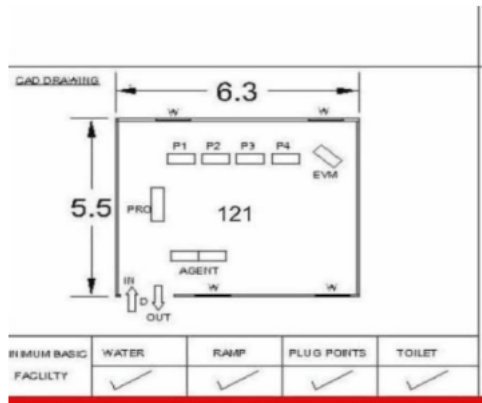

Nazri Naksha

Google Map View

Polling Station Building Front View

Polling Station Front View

Cad View

Key MAP View

1	SRB2355907	பெயர் : சித்தார்த் விஜய் தலால தந்தை பெயர்: விஜய் குமார் பாபுலால் தலால வீட்டு எண் : 1பீ 2-வது பிளாக் வயது : 23 பாலினம் : ஆண்	Photo is available	2	WIR0838474	பெயர் : விஜய் குமார் பாபுலால் தலால தந்தை பெயர்: பாபுலால் ஹீரலால் தலால வீட்டு எண் : 1பி, 2 என்பி பிளாக் பது 175 வயது : 59 பாலினம் : ஆண்	Photo is available	3	SRB1899814	பெயர் : அமாம் அருண் தந்தை பெயர்: அருண் குமார் குப்தா வீட்டு எண் : 1e பிளாக் 3 வயது : 31 பாலினம் : ஆண்	Photo is available
4	SRB2346948	பெயர் : ஆதர்ஷ் அருண் தந்தை பெயர்: அருண் குமார் குப்தா வீட்டு எண் : 1e பிளாக் 3 வயது : 24 பாலினம் : ஆண்	Photo is available	5	SRB2450435	பெயர் : யஷ் ஏ ஜெயின் தந்தை பெயர்: ஆனந்த் குமார் ஜெயின் வீட்டு எண் : 1-வது பிளாக் 9பீ வயது : 23 பாலினம் : ஆண்	Photo is available	6	SRB1853639	பெயர் : ஆருஷி குப்தா தந்தை பெயர்: ராஜ் வீட்டு எண் : 2எஃப்,பீலோக4,கேந்ஸேஸ்ப்ரிந்த் வயது : 30 பாலினம் : பெண்	Photo is available
7	SRB2504272	பெயர் : அனிகேத் மர்டிஆ இதரர் பெயர்: அனுஷ் மர்டிஆ வீட்டு எண் : 2டி,6வது பிளாக்,கெளசுப்ரிந்த் வயது : 37 பாலினம் : ஆண்	Photo is available	8	SRB2526796	பெயர் : விரிஷாங்க் தாகர் தந்தை பெயர்: சிராக் ர் தாகர் வீட்டு எண் : 2என்பி பிளாக்,6டி,கெளசுப்ரிந்த் வயது : 21 பாலினம் : ஆண்	Photo is available	9	SRB1164946	பெயர் : நந்தா பிரசன்பால் கணவர் பெயர்: பிரசன்பால் வீட்டு எண் : 3b வயது : 58 பாலினம் : பெண்	Photo is available
10	BDZ6100424	பெயர் : ஸ்வப்ன கெதேரிந் உமந் கணவர் பெயர்: தாமஸ் உமந் வீட்டு எண் : 3பி,6வது பிளாக்,கெளசுப்ரிந்த் வயது : 47 பாலினம் : பெண்	Photo is available	11	SRB2520880	பெயர் : மேரி கநகம் உமந் தந்தை பெயர்: தாமஸ் உமந் வீட்டு எண் : 3பி,6வது,பிளாக் கெளசுப்ரிந்த் வயது : 20 பாலினம் : பெண்	Photo is available	12	AHZ2715274	பெயர் : ரவீனா மோடி தந்தை பெயர்: சுரேஷ் மோடி வீட்டு எண் : 3rd Block, 8D, வயது : 34 பாலினம் : பெண்	Photo is available
13	SRB2527158	பெயர் : யஷ் ஸிகவி தந்தை பெயர்: சஞ்சய் ஸிகவி வீட்டு எண் : 3ரோட் பிளாக்,8 கெளசுப்ரிந்த் வயது : 29 பாலினம் : ஆண்	Photo is available	14	SRB1896059	பெயர் : ஜோதி குமரி கணவர் பெயர்: அபநீஷ் குமார் ரஞ்சன் வீட்டு எண் : 4பீலோக,4e வயது : 40 பாலினம் : பெண்	Photo is available	15	SRB1496082	பெயர் : குனல் வத்வா தந்தை பெயர்: ராஜா வத்வா வீட்டு எண் : 4C வயது : 34 பாலினம் : ஆண்	Photo is available
16	SRB1779164	பெயர் : சார்வி பவிக் டோஷி கணவர் பெயர்: பவிக் ஜெயந்த் டோஷி வீட்டு எண் : 4 பி கெளசுப்ரிந்தாவன் வயது : 35 பாலினம் : பெண்	Photo is available	17	SRB1779172	பெயர் : பிரதீக் டோஷி தந்தை பெயர்: ஜெயந்த் கண்வன்றறை டோஷி வீட்டு எண் : 4 பி கெளசுப்ரிந்தாவன் வயது : 34 பாலினம் : ஆண்	Photo is available	18	SRB1779180	பெயர் : பிராசி பிரதீக் டோஷி கணவர் பெயர்: பிரதீக் டோஷி வீட்டு எண் : 4 பி கெளசுப்ரிந்தாவன் வயது : 34 பாலினம் : பெண்	Photo is available
19	SRB2446425	பெயர் : நாராயாநதாஸ் பீ தவீ இதரர் பெயர்: திவ்யா நாராயாநதாஸ் தவீ வீட்டு எண் : 4-வது பிளாக் 3பீ வயது : 63 பாலினம் : ஆண்	Photo is available	20	SRB2346237	பெயர் : கரண் ஏந் தவீ தந்தை பெயர்: நாராயாநதாஸ் பீ தவீ வீட்டு எண் : 4-வது பீலோக, 3பீ வயது : 27 பாலினம் : ஆண்	Photo is available	21	DBL4804894	பெயர் : பவளக்கொடி கணவர் பெயர்: சுப்ரமணியம் வீட்டு எண் : 5 வயது : 65 பாலினம் : பெண்	Photo is available
22	SRB1164680	பெயர் : அஜய் கௌசிக் தந்தை பெயர்: ராஜகோபாலன் வீட்டு எண் : 6 வயது : 36 பாலினம் : ஆண்	Photo is available	23	SRB0328930	பெயர் : தக் ஷா டி ஷா கணவர் பெயர்: தீபக் வீட்டு எண் : 6-6A வயது : 65 பாலினம் : பெண்	Photo is available	24	SRB0328922	பெயர் : ரோகன் தந்தை பெயர்: தீபக் வீட்டு எண் : 6-6A வயது : 38 பாலினம் : ஆண்	Photo is available
25	SRB2513885	பெயர் : குஷாலி ஜே டேவி தாயின் பெயர்: சோனல் ஜே டேவி வீட்டு எண் : 6ஏ 5வது பிளாக் கெளசுப்ரிந்த் வயது : 26 பாலினம் : பெண்	Photo is available	26	SRB2509545	பெயர் : யஷ் ஜே டேவி தாயின் பெயர்: சோனல் ஜே டேவி வீட்டு எண் : 6ஏ 5வது பிளாக்,கெளசுப்ரிந்த் வயது : 23 பாலினம் : ஆண்	Photo is available	27	SRB2494086	பெயர் : அமித மகேஸ்வரி கணவர் பெயர்: விகாஷ் குமார் ஷாரத் வீட்டு எண் : 6எலி 1ஸ்ட் பிளாக்,கெளசுப்ரிந்த் வயது : 49 பாலினம் : பெண்	Photo is available
28	SRB2482354	பெயர் : விகாஷ் குமார் ஷாரத் இதரர் பெயர்: அமித மகேஸ்வரி வீட்டு எண் : 6எலி 1ஸ்ட் பிளாக் கெளசுப்ரிந்த் வயது : 48 பாலினம் : ஆண்	Photo is available	29	SRB2498962	பெயர் : ரிஷப் ஷாரத் தந்தை பெயர்: விகாஷ் குமார் ஷாரத் வீட்டு எண் : 6எலி 1ஸ்ட் பிளாக்,கெளசுப்ரிந்த் வயது : 20 பாலினம் : ஆண்	Photo is available	30	SRB0329102	பெயர் : தர்மிந் ஷா தந்தை பெயர்: தீபக் வீட்டு எண் : 6வது பிளாக் 6ஏ,கெளசுப்ரிந்த் வயது : 36 பாலினம் : ஆண்	Photo is available