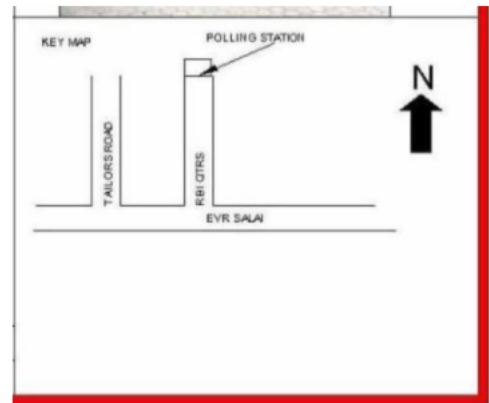

Nazri Naksha

Google Map View

Polling Station Building Front View

Polling Station Front View

Cad View

Key MAP View

1	SRB2355907	பெயர் : சித்தார்த் விஜய் தலால தந்தை பெயர்: விஜய் குமார் பாபுலால் தலால வீட்டு எண் : 1பீ 2-வது பிளாக் வயது : 23 பாலினம் : ஆண்	Photo is available	2	WIR0838474	பெயர் : விஜய் குமார் பாபுலால் தலால தந்தை பெயர்: பாபுலால் ஹீரலால் தலால வீட்டு எண் : 1பி, 2 என்பி பிளாக் பது 175 வயது : 59 பாலினம் : ஆண்	Photo is available	3	SRB1899814	பெயர் : அமாம் அருண் தந்தை பெயர்: அருண் குமார் குப்தா வீட்டு எண் : 1e பிளாக் 3 வயது : 31 பாலினம் : ஆண்	Photo is available
4	SRB2346948	பெயர் : ஆதர்ஷ் அருண் தந்தை பெயர்: அருண் குமார் குப்தா வீட்டு எண் : 1e பிளாக் 3 வயது : 24 பாலினம் : ஆண்	Photo is available	5	SRB2450435	பெயர் : யஷ் ஏ ஜெயின் தந்தை பெயர்: ஆனந்த் குமார் ஜெயின் வீட்டு எண் : 1-வது பிளாக் 9பீ வயது : 23 பாலினம் : ஆண்	Photo is available	6	SRB1853639	பெயர் : ஆருஷி குப்தா தந்தை பெயர்: ராஜ் வீட்டு எண் : 2எஃப்,பீலோக4,கேந்ஸேஸ்ப்ரிந்த் வயது : 30 பாலினம் : பெண்	Photo is available
7	SRB2504272	பெயர் : அனிகேத் மர்டிஆ இதரர் பெயர்: அனுஷ் மர்டிஆ வீட்டு எண் : 2டி,6வது பிளாக்,கெளசுப்ரிந்த் வயது : 37 பாலினம் : ஆண்	Photo is available	8	SRB2526796	பெயர் : விரிஷாங்க் தாகர் தந்தை பெயர்: சிராக் ர் தாகர் வீட்டு எண் : 2என்பி பிளாக்,6டி,கெளசுப்ரிந்த் வயது : 21 பாலினம் : ஆண்	Photo is available	9	SRB1164946	பெயர் : நந்தா பிரசன்பால் கணவர் பெயர்: பிரசன்பால் வீட்டு எண் : 3b வயது : 58 பாலினம் : பெண்	Photo is available
10	BDZ6100424	பெயர் : ஸ்வப்ன கெதேரிந் உமந் கணவர் பெயர்: தாமஸ் உமந் வீட்டு எண் : 3பி,6வது பிளாக்,கெளசுப்ரிந்த் வயது : 47 பாலினம் : பெண்	Photo is available	11	SRB2520880	பெயர் : மேரி கநகம் உமந் தந்தை பெயர்: தாமஸ் உமந் வீட்டு எண் : 3பி,6வது,பிளாக் கெளசுப்ரிந்த் வயது : 20 பாலினம் : பெண்	Photo is available	12	AHZ2715274	பெயர் : ரவீனா மோடி தந்தை பெயர்: சுரேஷ் மோடி வீட்டு எண் : 3rd Block, 8D, வயது : 34 பாலினம் : பெண்	Photo is available
13	SRB2527158	பெயர் : யஷ் ஸிகவி தந்தை பெயர்: சஞ்சய் ஸிகவி வீட்டு எண் : 3ரோட் பிளாக்,8 கெளசுப்ரிந்த் வயது : 29 பாலினம் : ஆண்	Photo is available	14	SRB1896059	பெயர் : ஜோதி குமரி கணவர் பெயர்: அபநீஷ் குமார் ரஞ்சன் வீட்டு எண் : 4பீலோக,4e வயது : 40 பாலினம் : பெண்	Photo is available	15	SRB1496082	பெயர் : குனல் வத்வா தந்தை பெயர்: ராஜா வத்வா வீட்டு எண் : 4C வயது : 34 பாலினம் : ஆண்	Photo is available
16	SRB1779164	பெயர் : சார்வி பவிக் டோஷி கணவர் பெயர்: பவிக் ஜெயந்த் டோஷி வீட்டு எண் : 4 பி கெளசுப்ரிந்தாவன் வயது : 35 பாலினம் : பெண்	Photo is available	17	SRB1779172	பெயர் : பிரதீக் டோஷி தந்தை பெயர்: ஜெயந்த் கண்வன்றறை டோஷி வீட்டு எண் : 4 பி கெளசுப்ரிந்தாவன் வயது : 34 பாலினம் : ஆண்	Photo is available	18	SRB1779180	பெயர் : பிராசி பிரதீக் டோஷி கணவர் பெயர்: பிரதீக் டோஷி வீட்டு எண் : 4 பி கெளசுப்ரிந்தாவன் வயது : 34 பாலினம் : பெண்	Photo is available
19	SRB2446425	பெயர் : நாராயாநதாஸ் பீ தவீ இதரர் பெயர்: திவ்யா நாராயாநதாஸ் தவீ வீட்டு எண் : 4-வது பிளாக் 3பீ வயது : 63 பாலினம் : ஆண்	Photo is available	20	SRB2346237	பெயர் : கரண் ஏந் தவீ தந்தை பெயர்: நாராயாநதாஸ் பீ தவீ வீட்டு எண் : 4-வது பீலோக, 3பீ வயது : 27 பாலினம் : ஆண்	Photo is available	21	DBL4804894	பெயர் : பவளக்கொடி கணவர் பெயர்: சுப்ரமணியம் வீட்டு எண் : 5 வயது : 65 பாலினம் : பெண்	Photo is available
22	SRB1164680	பெயர் : அஜய் கௌசிக் தந்தை பெயர்: ராஜகோபாலன் வீட்டு எண் : 6 வயது : 36 பாலினம் : ஆண்	Photo is available	23	SRB0328930	பெயர் : தக் ஷா டி ஷா கணவர் பெயர்: தீபக் வீட்டு எண் : 6-6A வயது : 65 பாலினம் : பெண்	Photo is available	24	SRB0328922	பெயர் : ரோகன் தந்தை பெயர்: தீபக் வீட்டு எண் : 6-6A வயது : 38 பாலினம் : ஆண்	Photo is available
25	SRB2513885	பெயர் : குஷாலி ஜே டேவி தாயின் பெயர்: சோனல் ஜே டேவி வீட்டு எண் : 6ஏ 5வது பிளாக் கெளசுப்ரிந்த் வயது : 26 பாலினம் : பெண்	Photo is available	26	SRB2509545	பெயர் : யஷ் ஜே டேவி தாயின் பெயர்: சோனல் ஜே டேவி வீட்டு எண் : 6ஏ 5வது பிளாக்,கெளசுப்ரிந்த் வயது : 23 பாலினம் : ஆண்	Photo is available	27	SRB2494086	பெயர் : அமித மகேஸ்வரி கணவர் பெயர்: விகாஷ் குமார் ஷாரத் வீட்டு எண் : 6எலி 1ஸ்ட் பிளாக்,கெளசுப்ரிந்த் வயது : 49 பாலினம் : பெண்	Photo is available
28	SRB2482354	பெயர் : விகாஷ் குமார் ஷாரத் இதரர் பெயர்: அமித மகேஸ்வரி வீட்டு எண் : 6எலி 1ஸ்ட் பிளாக் கெளசுப்ரிந்த் வயது : 48 பாலினம் : ஆண்	Photo is available	29	SRB2498962	பெயர் : ரிஷப் ஷாரத் தந்தை பெயர்: விகாஷ் குமார் ஷாரத் வீட்டு எண் : 6எலி 1ஸ்ட் பிளாக்,கெளசுப்ரிந்த் வயது : 20 பாலினம் : ஆண்	Photo is available	30	SRB0329102	பெயர் : தர்மிந் ஷா தந்தை பெயர்: தீபக் வீட்டு எண் : 6வது பிளாக் 6ஏ,கெளசுப்ரிந்த் வயது : 36 பாலினம் : ஆண்	Photo is available