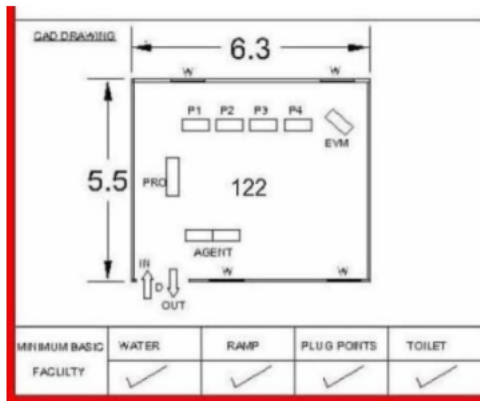

Google Map View

Polling Station Building Front View

Polling Station Front View

Cad View

Key MAP View

1 பெயர் : ராஜேஸ்வரி கணவர் பெயர்: அருணாச்சலம் வீட்டு எண் : 1 வயது : 93 பாலினம் : பெண் Photo is available	BDZ2748416	2 பெயர் : அஸ்வினி அ கணவர் பெயர்: அசோக்குமார் வீட்டு எண் : 1 வயது : 38 பாலினம் : பெண் Photo is available	BDZ8299299	3 பெயர் : ரமேஷ் சுப்ரமணியம் இதரர் பெயர்: அங்கூர் குமார் வீட்டு எண் : 1A,Jain Surabhi Apartment வயது : 61 பாலினம் : ஆண் Photo is available	SRB2273514
4 பெயர் : ஸ்ரீவித்யா பட்டாபிராமன் இதரர் பெயர்: அங்கூர் குமார் வீட்டு எண் : 1A,Jain Surabhi Apartment வயது : 54 பாலினம் : பெண் Photo is available	SRB2273522	5 பெயர் : விஜய்மேத்தா தந்தை பெயர்: நடவரலால்மேத்தா வீட்டு எண் : 2 வயது : 90 பாலினம் : ஆண் Photo is available	SRB0291906	6 பெயர் : நஃப் நிஷா தந்தை பெயர்: அபுஜமால் வீட்டு எண் : 2A வயது : 28 பாலினம் : பெண் Photo is available	SRB1701499
7 பெயர் : பெம வினோத் தந்தை பெயர்: மணி வீட்டு எண் : 2பி,ஜெயின் சுரபி அபார்ட்மெட்ஸ் வயது : 36 பாலினம் : ஆண் Photo is available	YSS0018390	8 பெயர் : குமாரசாமி தந்தை பெயர்: வள்ளிநாயகம் வீட்டு எண் : 3 வயது : 65 பாலினம் : ஆண் Photo is available	BDZ2745982	9 பெயர் : முத்துலட்சுமி கணவர் பெயர்: குமாரசாமி வீட்டு எண் : 3 வயது : 61 பாலினம் : பெண் Photo is available	BDZ2745974
10 பெயர் : பிரசன்ன விக்னேஷ் தந்தை பெயர்: குமாரசவாமி வீட்டு எண் : 3 வயது : 36 பாலினம் : ஆண் Photo is available	SRB0098988	11 பெயர் : நிகில் பாரக தந்தை பெயர்: பஜ்ரங்க் லல பாரக வீட்டு எண் : 4பீ, ஜைந்ஸ் சுரபி அப்ட்ஸ் வயது : 28 பாலினம் : ஆண் Photo is available	SRB2292951	12 பெயர் : மிஸிசங்கவி கணவர் பெயர்: ஷமித்சங்கவி வீட்டு எண் : 5 வயது : 56 பாலினம் : பெண் Photo is available	BDZ8223141
13 பெயர் : பூபேன் மல்ஹோத்ரா தந்தை பெயர்: பன்சிதர் மல்ஹோத்ரா வீட்டு எண் : 5 வயது : 34 பாலினம் : ஆண் Photo is available	SRB0665760	14 பெயர் : சோகம் தந்தை பெயர்: சமித் வீட்டு எண் : 5 வயது : 30 பாலினம் : ஆண் Photo is available	SRB1165281	15 பெயர் : சுரேகா மல்ஹோத்ரா கணவர் பெயர்: மனோகர்லால் வீட்டு எண் : 5-13 வயது : 59 பாலினம் : பெண் Photo is available	SRB0665661
16 பெயர் : முகமது உர்த்துல்லா தந்தை பெயர்: அப்துல் லத்திப் சாகிப் வீட்டு எண் : 6 வயது : 78 பாலினம் : ஆண் Photo is available	SRB1587153	17 பெயர் : ரவிசந்திரன் தந்தை பெயர்: லோகநாதமுதலியார் வீட்டு எண் : 6 வயது : 75 பாலினம் : ஆண் Photo is available	BDZ8213803	18 பெயர் : கல்யாணி கணவர் பெயர்: ரவிச்சந்திரன் வீட்டு எண் : 6 வயது : 70 பாலினம் : பெண் Photo is available	BDZ8213811
19 பெயர் : கவுஹர் யாஸ்மின் கணவர் பெயர்: முகமது உர்த்துல்லா வீட்டு எண் : 6 வயது : 69 பாலினம் : பெண் Photo is available	SRB1587161	20 பெயர் : அசோக்குமார் தந்தை பெயர்: ரவிச்சந்திரன் வீட்டு எண் : 6 வயது : 52 பாலினம் : ஆண் Photo is available	BDZ8213829	21 பெயர் : கெம்புராஜ் தந்தை பெயர்: மாணிக்கவாசகம் வீட்டு எண் : 6-8/18-19 வயது : 61 பாலினம் : ஆண் Photo is available	SRB1778109
22 பெயர் : சிவகாமி கணவர் பெயர்: கெம்பு ராஜ் வீட்டு எண் : 6-8/18-19 வயது : 57 பாலினம் : பெண் Photo is available	SRB1778091	23 பெயர் : முஸ்தஃபா ஷேக் தந்தை பெயர்: அலிஆஸேகர ஷேக் வீட்டு எண் : 6பீ வயது : 26 பாலினம் : ஆண் Photo is available	SRB2432870	24 பெயர் : ஜஹ்நா அலிஆஸேகர ஷேக் தந்தை பெயர்: அலிஆஸேகர ஷேக் வீட்டு எண் : 6பீ வயது : 22 பாலினம் : பெண் Photo is available	SRB2432474
25 பெயர் : ஜோஹாரா கணவர் பெயர்: அப்பால்ஸ் வீட்டு எண் : 6b-18-9 வயது : 73 பாலினம் : பெண் Photo is available	BDZ8561979	26 பெயர் : பாத்திமா கணவர் பெயர்: அலிஅஸ்கர் வீட்டு எண் : 6b-18-9 வயது : 46 பாலினம் : பெண் Photo is available	BDZ7706153	27 பெயர் : வெங்கடேஷ்பாபு தந்தை பெயர்: நடராஜ் வீட்டு எண் : 7 வயது : 56 பாலினம் : ஆண் Photo is available	BDZ2750420
28 பெயர் : பபிதா கணவர் பெயர்: வெங்கடேஷ்பாபு வீட்டு எண் : 7 வயது : 53 பாலினம் : பெண் Photo is available	BDZ8299281	29 பெயர் : நாமகிரி எஃ ஆர் தந்தை பெயர்: ராஜசேகரன் வீட்டு எண் : 9 வயது : 55 பாலினம் : பெண் Photo is available	BDZ2748721	30 பெயர் : கீதா ராஜசேகரன் தந்தை பெயர்: ராஜசேகரன் வீட்டு எண் : 9 வயது : 49 பாலினம் : பெண் Photo is available	SRB2046225