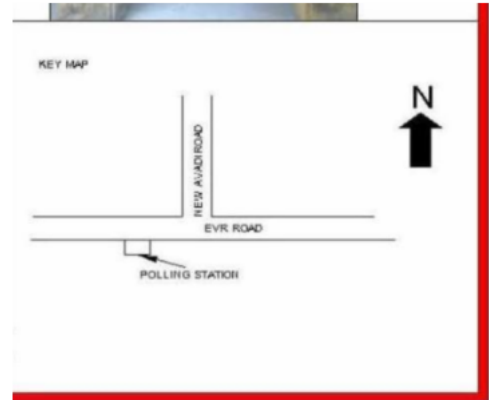

Google Map View

Polling Station Building Front View

Polling Station Front View

Cad View

Key MAP View

சட்டமன்றத் தொகுதியின் எண் மற்றும் பெயர் : 21-அண்ணா நகர் பிரிவு எண் மற்றும் பெயர் 1-கீழ்ப்பாக்கம், வஆர்ட் எண் 101 மூர்த்தி தெரு (ஆகடிய தெரு)