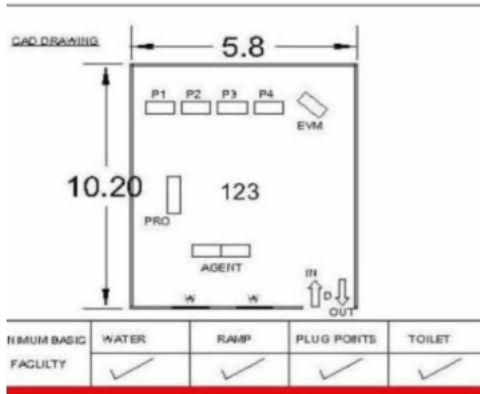

Google Map View

Polling Station Building Front View

Polling Station Front View

Cad View

Key MAP View

சட்டமன்றத் தொகுதியின் எண் மற்றும் பெயர் : 21-அண்ணா நகர் பிரிவு எண் மற்றும் பெயர் 1-கீழ்ப்பாக்கம், வஆர்ட் எண் 101 மூர்த்தி தெரு (ஆகடிய தெரு)