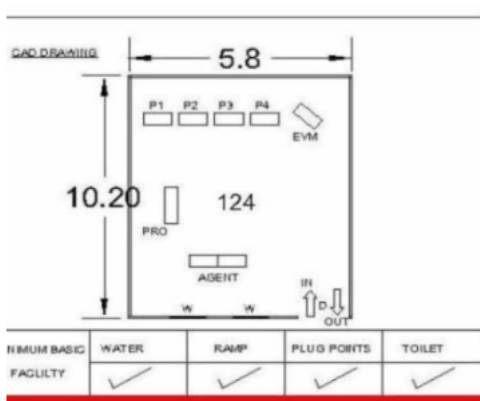

Nazri Naksha

Google Map View

Polling Station Building Front View

Polling Station Front View

Cad View

Key MAP View

1 பெயர் : சூபி கணவர் பெயர்: தன்ராஜ் வீட்டு எண் : 1 வயது : 61 பாலினம் : பெண்	BDZ2785384 Photo is available	2 பெயர் : மேகலா கணவர் பெயர்: மாரிமுத்து வீட்டு எண் : 1 வயது : 56 பாலினம் : பெண்	SRB0437905 Photo is available	3 பெயர் : அலமேலு கணவர் பெயர்: ஏழுமலை வீட்டு எண் : 1 வயது : 56 பாலினம் : பெண்	SRB1430032 Photo is available
4 பெயர் : கண்ணகி இதரர் பெயர்: மேகலா வீட்டு எண் : 1 வயது : 55 பாலினம் : பெண்	SRB0438440 Photo is available	5 பெயர் : வரலட்சுமி கணவர் பெயர்: மோகன் வீட்டு எண் : 1 வயது : 52 பாலினம் : பெண்	SRB0666339 Photo is available	6 பெயர் : ஏழுமலை தந்தை பெயர்: கண்ணன் வீட்டு எண் : 1 வயது : 51 பாலினம் : ஆண்	SRB1430156 Photo is available
7 பெயர் : ஷீலாமேரி தந்தை பெயர்: தன்ராஜ் வீட்டு எண் : 1 வயது : 40 பாலினம் : பெண்	BDZ2785376 Photo is available	8 பெயர் : வேணுகோபால் தந்தை பெயர்: மாரிமுத்து வீட்டு எண் : 1 வயது : 36 பாலினம் : ஆண்	SRB0438143 Photo is available	9 பெயர் : பிரியா தந்தை பெயர்: ராமன் வீட்டு எண் : 1 வயது : 36 பாலினம் : பெண்	SRB0438457 Photo is available
10 பெயர் : பிராகாஷ் தந்தை பெயர்: ஏழுமலை வீட்டு எண் : 1 வயது : 32 பாலினம் : ஆண்	SRB1367614 Photo is available	11 பெயர் : பிராகாசுரன் தந்தை பெயர்: ஏழுமலை வீட்டு எண் : 1 வயது : 29 பாலினம் : ஆண்	SRB1367663 Photo is available	12 பெயர் : ரெளநக தந்தை பெயர்: ராஜா வீட்டு எண் : 01 வயது : 28 பாலினம் : ஆண்	SRB2380301 Photo is available
13 பெயர் : மரிய ஸ்டெல்லா கணவர் பெயர்: சரேஷ் குமார் வீட்டு எண் : 1/1 வயது : 45 பாலினம் : பெண்	SRB2386712 Photo is available	14 பெயர் : சஞ்சய் குமார் தந்தை பெயர்: சரேஷ் குமார் வீட்டு எண் : 1/1 வயது : 25 பாலினம் : ஆண்	SRB2378974 Photo is available	15 பெயர் : அர்ஜீன் தந்தை பெயர்: ஜெயகாந்தன் வீட்டு எண் : 1/6 வயது : 24 பாலினம் : ஆண்	SRB2251064 Photo is available
16 பெயர் : மோகன் தந்தை பெயர்: திருமலை வீட்டு எண் : 1-14 வயது : 54 பாலினம் : ஆண்	SRB0666321 Photo is available	17 பெயர் : மனோஜ் கிரண் தந்தை பெயர்: மோகன் வீட்டு எண் : 1-14 வயது : 27 பாலினம் : ஆண்	SRB1737584 Photo is available	18 பெயர் : சஞ்சய் கரண் தந்தை பெயர்: மோகன் வீட்டு எண் : 1-14 வயது : 25 பாலினம் : ஆண்	SRB1794254 Photo is available
19 பெயர் : அஸ்வினி டி தந்தை பெயர்: தீனயாளன் வீட்டு எண் : 1/16 வயது : 25 பாலினம் : பெண்	SRB2331080 Photo is available	20 பெயர் : ஹேமலதா கணவர் பெயர்: வாசு வீட்டு எண் : 1-17 வயது : 38 பாலினம் : பெண்	SRB1496538 Photo is available	21 பெயர் : திருப்புரசுந்தரி கணவர் பெயர்: செல்லப்பன் வீட்டு எண் : 2 வயது : 65 பாலினம் : பெண்	SRB0438721 Photo is available
22 பெயர் : காந்திமதி கணவர் பெயர்: பழனிசாமி வீட்டு எண் : 2 வயது : 57 பாலினம் : பெண்	SRB1430164 Photo is available	23 பெயர் : யுகேஸ்வரி தந்தை பெயர்: செல்லப்பன் வீட்டு எண் : 2 வயது : 37 பாலினம் : பெண்	SRB0438739 Photo is available	24 பெயர் : கோகுல் தந்தை பெயர்: செல்லப்பன் வீட்டு எண் : 2 வயது : 35 பாலினம் : ஆண்	SRB0561589 Photo is available
25 பெயர் : சாந்தி கணவர் பெயர்: கோவிந்தராஜ் வீட்டு எண் : 2-38 வயது : 60 பாலினம் : பெண்	BDZ2784023 Photo is available	26 பெயர் : அம்பிகா கணவர் பெயர்: ரவி வீட்டு எண் : 2-46 வயது : 52 பாலினம் : பெண்	SRB1496561 Photo is available	27 பெயர் : சந்தோஷ் தந்தை பெயர்: ரவி வீட்டு எண் : 2-46 வயது : 28 பாலினம் : ஆண்	SRB1496637 Photo is available
28 பெயர் : ராஜா லக்ஷ்மி தந்தை பெயர்: ரவி வீட்டு எண் : 2/46 வயது : 23 பாலினம் : பெண்	SRB2338507 Photo is available	29 பெயர் : விட்டல் பீட்டர் தந்தை பெயர்: வினசென்ட் வீட்டு எண் : 2-47 வயது : 46 பாலினம் : ஆண்	SRB0751610 Photo is available	30 பெயர் : அம்பூசுத்யா கணவர் பெயர்: விட்டல்பீட்டர் வீட்டு எண் : 2/47 வயது : 43 பாலினம் : பெண்	SRB2417061 Photo is available