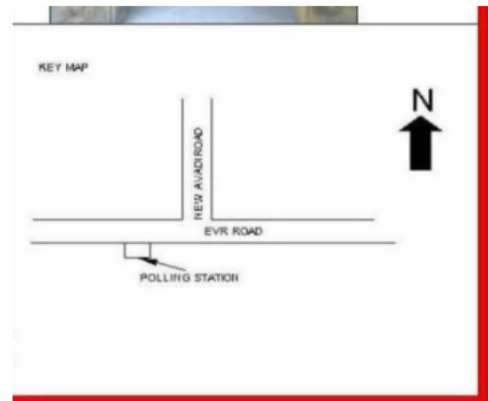

Cad View

Key MAP View