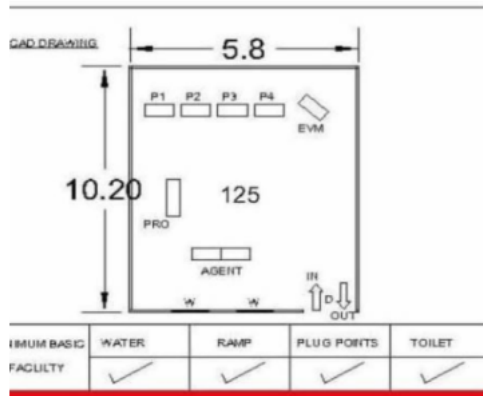

Google Map View

Polling Station Building Front View

Polling Station Front View

Cad View

Key MAP View

1	BDZ1515154	பெயர் : அற்புதராஜன் தந்தை பெயர் : செல்வநாகம் வீட்டு எண் : 1-1 வயது : 63 பாலினம் : ஆண்	Photo is available	2	BDZ1515162	பெயர் : ஆரோக்கியமேரி கணவர் பெயர் : அற்புதராஜன் வீட்டு எண் : 1-1 வயது : 57 பாலினம் : பெண்	Photo is available	3	SRB0247304	பெயர் : அம்பிகா கணவர் பெயர் : தேவதாஸ் வீட்டு எண் : 2-1 வயது : 51 பாலினம் : பெண்	Photo is available
4	BDZ8353757	பெயர் : ராஜேஸ்வரி கணவர் பெயர் : சிவபாலன் வீட்டு எண் : 3-1 வயது : 43 பாலினம் : பெண்	Photo is available	5	BDZ8566069	பெயர் : தீபா தந்தை பெயர் : சிவபாலன் வீட்டு எண் : 3-1 வயது : 41 பாலினம் : பெண்	Photo is available	6	SRB0247312	பெயர் : பிரபாவதி தந்தை பெயர் : சிவபாலன் வீட்டு எண் : 3-1 வயது : 39 பாலினம் : பெண்	Photo is available
7	BDZ7615446	பெயர் : சித்ரா கணவர் பெயர் : ஞானப்பிரகாஷ் வீட்டு எண் : 5-1 வயது : 42 பாலினம் : பெண்	Photo is available	8	BDZ1953298	பெயர் : எஸ்தர் கணவர் பெயர் : பாபு வீட்டு எண் : 6 வயது : 57 பாலினம் : பெண்	Photo is available	9	BDZ2800183	பெயர் : லோகா கணவர் பெயர் : அந்தோணி வீட்டு எண் : 6-1 வயது : 66 பாலினம் : பெண்	Photo is available
10	BDZ2100543	பெயர் : ஷோபனா தந்தை பெயர் : அந்தோணி வீட்டு எண் : 6-1 வயது : 47 பாலினம் : பெண்	Photo is available	11	SRB0247320	பெயர் : அய்யாகண்ணு தந்தை பெயர் : தனபால் வீட்டு எண் : 7-1 வயது : 61 பாலினம் : ஆண்	Photo is available	12	BDZ8353773	பெயர் : ருக்மணி கணவர் பெயர் : அய்யாகண்ணு வீட்டு எண் : 7-1 வயது : 56 பாலினம் : பெண்	Photo is available
#2 13	SRB2510097	பெயர் : கலையரசி மா தந்தை பெயர் : மாரிசாமி வீட்டு எண் : 8 வயது : 25 பாலினம் : பெண்	Photo is available	14	BDZ5951132	பெயர் : குப்பன் தந்தை பெயர் : ராஜமாணிக்கம் வீட்டு எண் : 8-1 வயது : 56 பாலினம் : ஆண்	Photo is available	15	BDZ2099919	பெயர் : உஷா கணவர் பெயர் : குப்பன் வீட்டு எண் : 8-1 வயது : 51 பாலினம் : பெண்	Photo is available
16	BDZ1653922	பெயர் : மீனா கணவர் பெயர் : கர்ணன் வீட்டு எண் : 9-1 வயது : 52 பாலினம் : பெண்	Photo is available	17	SRB0666628	பெயர் : பிரகாசம் தந்தை பெயர் : கண்ணன் வீட்டு எண் : 10 வயது : 56 பாலினம் : ஆண்	Photo is available	18	SRB0666461	பெயர் : லட்சுமி கணவர் பெயர் : பிரகாசம் வீட்டு எண் : 10 வயது : 53 பாலினம் : பெண்	Photo is available
19	SRB2049773	பெயர் : மஞ்சளா கணவர் பெயர் : செல்வம் வீட்டு எண் : 10 வயது : 51 பாலினம் : பெண்	Photo is available	20	SRB1367762	பெயர் : மணிகண்டன் தந்தை பெயர் : செல்வம் வீட்டு எண் : 10 வயது : 31 பாலினம் : ஆண்	Photo is available	21	SRB2049781	பெயர் : நடராஜன் தந்தை பெயர் : காளி வீட்டு எண் : 10-1 வயது : 67 பாலினம் : ஆண்	Photo is available
22	SRB2049799	பெயர் : கோவிந்தம்மாள் கணவர் பெயர் : நடராஜன் வீட்டு எண் : 10-1 வயது : 64 பாலினம் : பெண்	Photo is available	23	BDZ2099968	பெயர் : சீனிவாசன் தந்தை பெயர் : நடராஜன் வீட்டு எண் : 10-1 வயது : 43 பாலினம் : ஆண்	Photo is available	24	BDZ2800175	பெயர் : சத்யா கணவர் பெயர் : சீனிவாசன் வீட்டு எண் : 10-1 வயது : 43 பாலினம் : பெண்	Photo is available
25	SRB2416873	பெயர் : கவியாதர்ஷீனி தந்தை பெயர் : பிரகாஷ் வீட்டு எண் : 10/36 வயது : 23 பாலினம் : பெண்	Photo is available	26	SRB2450542	பெயர் : ஹரிபிரசாத் தந்தை பெயர் : பிரகாஷ் வீட்டு எண் : 10/36 வயது : 21 பாலினம் : ஆண்	Photo is available	27	SRB0101261	பெயர் : பாக்கியலட்சுமி கணவர் பெயர் : ராஜேஷ் வீட்டு எண் : 11 வயது : 39 பாலினம் : பெண்	Photo is available
28	BDZ2800506	பெயர் : சேகர் தந்தை பெயர் : கேசவலு வீட்டு எண் : 11-1 வயது : 61 பாலினம் : ஆண்	Photo is available	29	BDZ2800514	பெயர் : வேளாங்கண்ணி கணவர் பெயர் : சேகர் வீட்டு எண் : 11-1 வயது : 56 பாலினம் : பெண்	Photo is available	30	SRB0247338	பெயர் : ராஜேஷ் தந்தை பெயர் : சேகர் வீட்டு எண் : 11-1 வயது : 41 பாலினம் : ஆண்	Photo is available