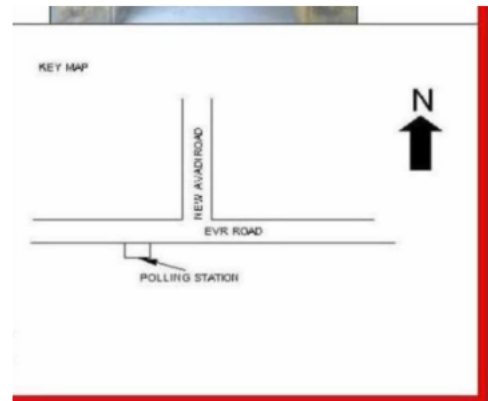

Cad View

Key MAP View