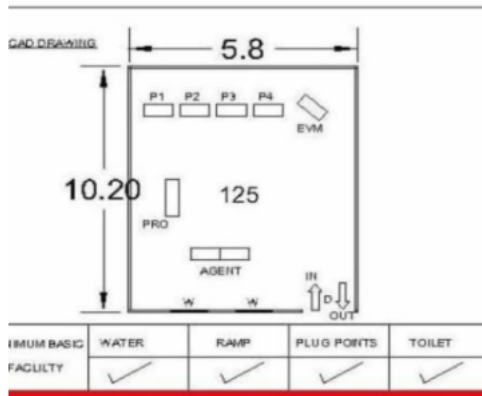

Google Map View

Polling Station Building Front View

Polling Station Front View

Cad View

Key MAP View

1 பெயர் : ராமலிங்கம் தந்தை பெயர்: மாணிக்கவுண்டர் வீட்டு எண் : 122-1 வயது : 81 பாலினம் : ஆண்	BDZ1522713 Photo is available	2 பெயர் : பவுணம்மாள் கணவர் பெயர்: ராமலிங்கம் வீட்டு எண் : 122-1 வயது : 76 பாலினம் : பெண்	SRB2052306 Photo is available	3 பெயர் : பச்சையம்மாள் தந்தை பெயர்: ராமலிங்கம் வீட்டு எண் : 122-1 வயது : 51 பாலினம் : பெண்	SRB2052314 Photo is available
4 பெயர் : அமுலு தந்தை பெயர்: ராமலிங்கம் வீட்டு எண் : 122-1 வயது : 43 பாலினம் : பெண்	BDZ2800712 Photo is available	5 பெயர் : சங்கர் தந்தை பெயர்: கோவிந்தசாமி வீட்டு எண் : 122-2 வயது : 54 பாலினம் : ஆண்	BDZ7968787 Photo is available	6 பெயர் : லலிதா கணவர் பெயர்: சங்கர் வீட்டு எண் : 122-2 வயது : 46 பாலினம் : பெண்	BDZ7968803 Photo is available
7 பெயர் : எஸ்தர்பவுலின் கணவர் பெயர்: மோகன் வீட்டு எண் : 123-1 வயது : 61 பாலினம் : பெண்	BDZ7968878 Photo is available	8 பெயர் : புனிதா தந்தை பெயர்: மோகன் வீட்டு எண் : 123-1 வயது : 39 பாலினம் : பெண்	BDZ7968902 Photo is available	9 பெயர் : தர்மலிங்கம் தந்தை பெயர்: வடிவேல் வீட்டு எண் : 124-1 வயது : 66 பாலினம் : ஆண்	BDZ7968944 Photo is available
10 பெயர் : லட்சுமி கணவர் பெயர்: தர்மன் வீட்டு எண் : 124-1 வயது : 56 பாலினம் : பெண்	BDZ7968951 Photo is available	11 பெயர் : முருகன் தந்தை பெயர்: தர்மன் வீட்டு எண் : 124-1 வயது : 45 பாலினம் : ஆண்	BDZ2801496 Photo is available	12 பெயர் : மலர் கணவர் பெயர்: முரளி வீட்டு எண் : 125 வயது : 47 பாலினம் : பெண்	SRB0101642 Photo is available
13 பெயர் : சுரேந்தர் தந்தை பெயர்: சிவசங்கர் வீட்டு எண் : 125 வயது : 28 பாலினம் : ஆண்	SRB1588722 Photo is available	14 பெயர் : சதீஷ் தந்தை பெயர்: முரளி வீட்டு எண் : 125 வயது : 27 பாலினம் : ஆண்	SRB1882125 Photo is available	15 பெயர் : நித்தியா திரு தந்தை பெயர்: சிவசங்கர் வீட்டு எண் : 125 வயது : 23 பாலினம் : பெண்	SRB2387488 Photo is available
16 பெயர் : முர்த்தி தாயின் பெயர்: அஞ்சாலட்சுமி வீட்டு எண் : 125-1 வயது : 66 பாலினம் : ஆண்	BDZ7968985 Photo is available	17 பெயர் : ராணி கணவர் பெயர்: மூர்த்தி வீட்டு எண் : 125-1 வயது : 61 பாலினம் : பெண்	BDZ7968993 Photo is available	18 பெயர் : வி அமுதா கணவர் பெயர்: விஜயகுமார் வீட்டு எண் : 126 வயது : 44 பாலினம் : பெண்	SRB0102145 Photo is available
19 பெயர் : ஜகதீஷ்குமார் தந்தை பெயர்: கௌரி சங்கர் வீட்டு எண் : 126 வயது : 42 பாலினம் : ஆண்	SRB1167402 Photo is available	20 பெயர் : டோம்னிக் இருதயராஜ் தந்தை பெயர்: பீட்டர் மோகன்ராஜ் வீட்டு எண் : 126 வயது : 41 பாலினம் : ஆண்	SRB0997460 Photo is available	21 பெயர் : தரணி கணவர் பெயர்: சிவகுமார் வீட்டு எண் : 126 வயது : 40 பாலினம் : பெண்	SRB0501551 Photo is available
22 பெயர் : கன்னியப்பன் தந்தை பெயர்: சகாதேவன் வீட்டு எண் : 126-1 வயது : 86 பாலினம் : ஆண்	SRB2052322 Photo is available	23 பெயர் : அம்பிகா கணவர் பெயர்: கன்னியப்பன் வீட்டு எண் : 126-1 வயது : 63 பாலினம் : பெண்	SRB2052330 Photo is available	24 பெயர் : விஜயகுமார் தாயின் பெயர்: அம்பிகா வீட்டு எண் : 126-1 வயது : 46 பாலினம் : ஆண்	BDZ1650878 Photo is available
25 பெயர் : சிவகுமார் தாயின் பெயர்: அம்பிகா வீட்டு எண் : 126-1 வயது : 44 பாலினம் : ஆண்	BDZ1650886 Photo is available	26 பெயர் : மோகன் மனோகரன் தந்தை பெயர்: விஸ்வநாதன் வீட்டு எண் : 126a வயது : 66 பாலினம் : ஆண்	SRB1167543 Photo is available	27 பெயர் : முருகன் தந்தை பெயர்: ரங்கநாதன் வீட்டு எண் : 127 வயது : 53 பாலினம் : ஆண்	SRB1676550 Photo is available
28 பெயர் : செல்வி கணவர் பெயர்: முருகன் வீட்டு எண் : 127 வயது : 47 பாலினம் : பெண்	SRB1466523 Photo is available	29 பெயர் : மஞ்சனா கணவர் பெயர்: ராஜேந்திரன் வீட்டு எண் : 127 வயது : 41 பாலினம் : பெண்	SRB0997395 Photo is available	30 பெயர் : ரஞ்சனி தந்தை பெயர்: முருகன் வீட்டு எண் : 127 வயது : 29 பாலினம் : பெண்	SRB1466531 Photo is available