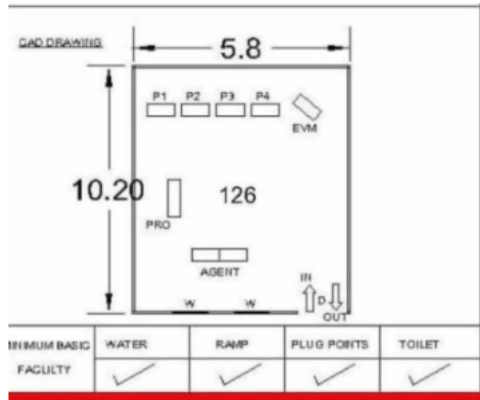

Cad View

Key MAP View