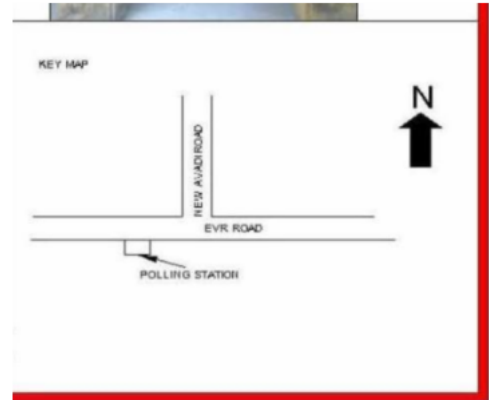

Cad View

Key MAP View