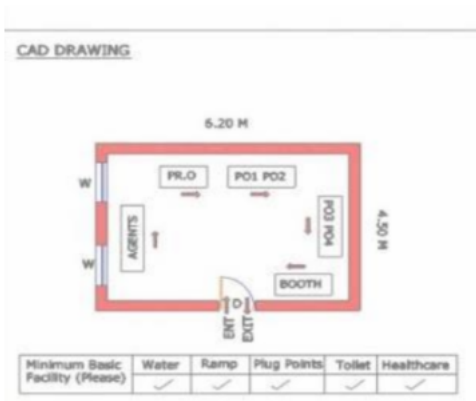

Google Map View

Polling Station Building Front View

Polling Station Front View

Cad View

Key MAP View

1 பெயர் : அலமேலு கணவர் பெயர் : சுந்தரம் வீட்டு எண் : 1 வயது : 59 பாலினம் : பெண் Photo is available	SRB0103333	2 பெயர் : செந்தில் குமார் தாயின் பெயர் : அலமேலு வீட்டு எண் : 1 வயது : 42 பாலினம் : பெண் Photo is available	BDZ2820876	3 பெயர் : சுரேஷ் தந்தை பெயர் : பாலகிருஷ்ணன் வீட்டு எண் : 1 வயது : 42 பாலினம் : ஆண் Photo is available	SRB0330431
4 பெயர் : சூதா கணவர் பெயர் : மணிகண்டன் வீட்டு எண் : 1 வயது : 36 பாலினம் : பெண் Photo is available	SRB1497114	5 பெயர் : கார்த்திக் தாயின் பெயர் : அலமேலு வீட்டு எண் : 1-1 வயது : 40 பாலினம் : பெண் Photo is available	BDZ2820686	6 பெயர் : சிவசங்கரி கணவர் பெயர் : சீனிவாசன் வீட்டு எண் : 2 வயது : 40 பாலினம் : பெண் Photo is available	SRB0103465
7 பெயர் : லோகநாதன் தந்தை பெயர் : பார்த்தசாரதி வீட்டு எண் : 2 வயது : 33 பாலினம் : ஆண் Photo is available	SRB1292440	8 பெயர் : ஜோதிவேல் தந்தை பெயர் : வரதன் வீட்டு எண் : 2-1 வயது : 54 பாலினம் : ஆண் Photo is available	SRB2079754	9 பெயர் : ராமாயி கணவர் பெயர் : ஜோதிவேல் வீட்டு எண் : 2-1 வயது : 51 பாலினம் : பெண் Photo is available	SRB2079762
10 பெயர் : பரமசிவம் தந்தை பெயர் : பச்சையப்பன் வீட்டு எண் : 2-2 வயது : 56 பாலினம் : ஆண் Photo is available	SRB0247734	11 பெயர் : செல்வகுமாரி கணவர் பெயர் : பரமசிவம் வீட்டு எண் : 2-2 வயது : 54 பாலினம் : பெண் Photo is available	BDZ7605330	12 பெயர் : நாகராஜன் தந்தை பெயர் : செல்வ ராஜ் வீட்டு எண் : 2-146 வயது : 52 பாலினம் : ஆண் Photo is available	SRB1737725
13 பெயர் : சாந்தா கணவர் பெயர் : பத்மநாபன் வீட்டு எண் : 3 வயது : 42 பாலினம் : பெண் Photo is available	BDZ7752405	14 பெயர் : அம்சவேனி கணவர் பெயர் : கிருஷ்ணன் வீட்டு எண் : 3-2 வயது : 78 பாலினம் : பெண் Photo is available	BDZ1806157	15 பெயர் : பத்மநாபன் தந்தை பெயர் : கிருஷ்ணன் வீட்டு எண் : 3-2 வயது : 48 பாலினம் : ஆண் Photo is available	BDZ1527944
16 பெயர் : ஏழுமலை தந்தை பெயர் : கிருஷ்ணன் வீட்டு எண் : 3-3 வயது : 56 பாலினம் : ஆண் Photo is available	BDZ1520204	#2 17 பெயர் : நவந்தம் ஏழுமலை கணவர் பெயர் : ஏழுமலை வீட்டு எண் : 3-3 வயது : 51 பாலினம் : பெண் Photo is available	SRB2052884	18 பெயர் : சாந்தி கணவர் பெயர் : மூர்த்தி வீட்டு எண் : 4-1 வயது : 64 பாலினம் : பெண் Photo is available	BDZ1809995
19 பெயர் : சசிகுமார் தந்தை பெயர் : முர்த்தி வீட்டு எண் : 4-1 வயது : 41 பாலினம் : ஆண் Photo is available	SRB0247742	# 20 பெயர் : செல்வம் தாயின் பெயர் : மாணிக்கம் வீட்டு எண் : 4-2 வயது : 51 பாலினம் : ஆண் Photo is available	BDZ1790294	21 பெயர் : சிவசங்கர் தந்தை பெயர் : தனசேகர் வீட்டு எண் : 5 வயது : 37 பாலினம் : ஆண் Photo is available	SRB0104000
22 பெயர் : பரமேஸ்வரி தந்தை பெயர் : தனசேகரன் வீட்டு எண் : 5 வயது : 29 பாலினம் : பெண் Photo is available	SRB1368224	23 பெயர் : தனசேகரன் தந்தை பெயர் : துரைசாமிபிள்ளை வீட்டு எண் : 5-2 வயது : 66 பாலினம் : ஆண் Photo is available	BDZ1787746	24 பெயர் : நிர்மலா கணவர் பெயர் : தனசேகரன் வீட்டு எண் : 5-2 வயது : 58 பாலினம் : பெண் Photo is available	BDZ1787738
25 பெயர் : சாரதா தந்தை பெயர் : நந்தகோபால் வீட்டு எண் : 7 வயது : 85 பாலினம் : ஆண் Photo is available	SRB1589712	26 பெயர் : கோவிந்தமாள் கணவர் பெயர் : ரவி வீட்டு எண் : 7-3 வயது : 46 பாலினம் : பெண் Photo is available	BDZ2820348	27 பெயர் : பாபு தந்தை பெயர் : கிருஷ்ணன் வீட்டு எண் : 7-4 வயது : 57 பாலினம் : ஆண் Photo is available	BDZ1523596
28 பெயர் : அனிதா கணவர் பெயர் : பாபு வீட்டு எண் : 7-4 வயது : 49 பாலினம் : பெண் Photo is available	BDZ2820637	29 பெயர் : செல்வநாயகம் தந்தை பெயர் : பால்பாண்டிநாடார் வீட்டு எண் : 8-3 வயது : 59 பாலினம் : ஆண் Photo is available	SRB0247775	30 பெயர் : ராஜாத்தி கணவர் பெயர் : செல்வநாயகம் வீட்டு எண் : 8-3 வயது : 54 பாலினம் : பெண் Photo is available	BDZ8285835