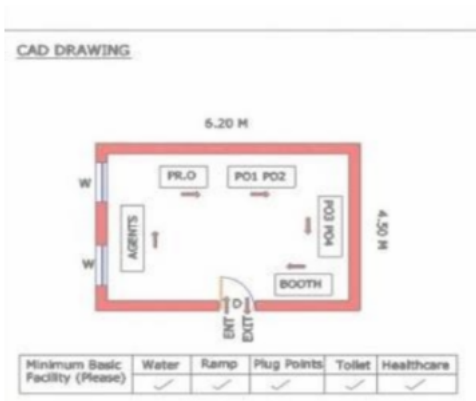

Google Map View

Polling Station Building Front View

Polling Station Front View

Cad View

Key MAP View

1 பெயர் : ஜெனித்குமார் தந்தை பெயர்: பூபதி வீட்டு எண் : 1 வயது : 34 பாலினம் : ஆண்	SRB1430495 Photo is available	2 பெயர் : சந்திரசேகர் தந்தை பெயர்: மணி வீட்டு எண் : 3 வயது : 41 பாலினம் : ஆண்	SRB0563494 Photo is available	3 பெயர் : உஷாராணி கணவர் பெயர்: சந்திரசேகர் வீட்டு எண் : 3 வயது : 38 பாலினம் : பெண்	SRB0563320 Photo is available
4 பெயர் : வளர்மதி கணவர் பெயர்: ஆலப்பன் வீட்டு எண் : 3-1 வயது : 56 பாலினம் : பெண்	BDZ1816743 Photo is available	5 பெயர் : வெங்கடேசம் தந்தை பெயர்: தால் வீட்டு எண் : 4 வயது : 46 பாலினம் : ஆண்	SRB1292226 Photo is available	6 பெயர் : நாகலக்ஷ்மி கணவர் பெயர்: வெங்கடேசன் வீட்டு எண் : 4 வயது : 38 பாலினம் : பெண்	SRB1292234 Photo is available
7 பெயர் : சீனிவாசன் தந்தை பெயர்: பாலசுந்தரம் வீட்டு எண் : 4-1 வயது : 52 பாலினம் : ஆண்	BDZ1530534 Photo is available	8 பெயர் : சும்பதி கணவர் பெயர்: சீனிவாசன் வீட்டு எண் : 4-1 வயது : 49 பாலினம் : பெண்	BDZ1524339 Photo is available	9 பெயர் : தேவி தந்தை பெயர்: சீனிவாசன் வீட்டு எண் : 4-1 வயது : 26 பாலினம் : பெண்	SRB1794585 Photo is available
10 பெயர் : இந்திரா கணவர் பெயர்: பெருமாள் வீட்டு எண் : 4-2 வயது : 52 பாலினம் : பெண்	BDZ2818789 Photo is available	11 பெயர் : தணிகவேல் தந்தை பெயர்: கோவிந்தராஜ் வீட்டு எண் : 4-3 வயது : 70 பாலினம் : ஆண்	BDZ1860659 Photo is available	12 பெயர் : கோவிந்தன் தந்தை பெயர்: சுப்பிரமணி வீட்டு எண் : 4-5 வயது : 65 பாலினம் : ஆண்	SRB2079887 Photo is available
13 பெயர் : சாந்தி கணவர் பெயர்: கோவிந்தன் வீட்டு எண் : 4-5 வயது : 61 பாலினம் : பெண்	SRB2079895 Photo is available	14 பெயர் : சத்தியநாராயணன் தந்தை பெயர்: கோவிந்தசாமி வீட்டு எண் : 4-12 வயது : 69 பாலினம் : ஆண்	SRB0247981 Photo is available	15 பெயர் : பத்மா கணவர் பெயர்: சத்தியநாராயணன் வீட்டு எண் : 4-12 வயது : 61 பாலினம் : பெண்	BDZ8355448 Photo is available
16 பெயர் : பாலாஜி தந்தை பெயர்: பெருமாள் வீட்டு எண் : 4/79 வயது : 27 பாலினம் : ஆண்	SRB1756311 Photo is available	17 பெயர் : பழனி தந்தை பெயர்: சுப்பிரமணி வீட்டு எண் : 5-1 வயது : 66 பாலினம் : ஆண்	BDZ1532910 Photo is available	18 பெயர் : விஜயகுமாரி கணவர் பெயர்: பழனி வீட்டு எண் : 5-1 வயது : 63 பாலினம் : பெண்	BDZ1539915 Photo is available
19 பெயர் : ராமலட்சுமி கணவர் பெயர்: தியாகராஜன் வீட்டு எண் : 7 வயது : 66 பாலினம் : பெண்	SRB1589720 Photo is available	20 பெயர் : நதியா தந்தை பெயர்: தியாகராஜன் வீட்டு எண் : 7 வயது : 32 பாலினம் : பெண்	SRB1168699 Photo is available	21 பெயர் : தியாகராஜன் தந்தை பெயர்: நந்தகோபால் வீட்டு எண் : 7-1 வயது : 68 பாலினம் : ஆண்	BDZ1811538 Photo is available
22 பெயர் : டில்லி தந்தை பெயர்: சொக்கலிங்கம் வீட்டு எண் : 7/253 வயது : 23 பாலினம் : ஆண்	SRB2353894 Photo is available	23 பெயர் : கோபால் தந்தை பெயர்: பெருமாள் வீட்டு எண் : 8-2 வயது : 58 பாலினம் : ஆண்	BDZ2820132 Photo is available	24 பெயர் : சும்பதி கணவர் பெயர்: கோபால் வீட்டு எண் : 8-2 வயது : 55 பாலினம் : பெண்	BDZ2820850 Photo is available
25 பெயர் : கன்னியப்பன் தந்தை பெயர்: ஆரமுதன் வீட்டு எண் : 9-2 வயது : 49 பாலினம் : ஆண்	BDZ2821106 Photo is available	26 பெயர் : யமுனா தந்தை பெயர்: ஆறுமுகம் வீட்டு எண் : 9-12 வயது : 44 பாலினம் : பெண்	BDZ7604614 Photo is available	27 பெயர் : லாவண்யா தந்தை பெயர்: கன்னியப்பன் வீட்டு எண் : 9/252 வயது : 25 பாலினம் : பெண்	SRB1854272 Photo is available
28 பெயர் : ஏழுமலை தந்தை பெயர்: வரதன் வீட்டு எண் : 10-2 வயது : 56 பாலினம் : ஆண்	BDZ1788959 Photo is available	29 பெயர் : மல்லிஸ்வரி கணவர் பெயர்: மீனாட்சி சுந்தரம் வீட்டு எண் : 11 வயது : 49 பாலினம் : பெண்	SRB1590041 Photo is available	30 பெயர் : சந்திரா கணவர் பெயர்: ஆறுமுகம் வீட்டு எண் : 11-1 வயது : 76 பாலினம் : பெண்	BDZ1785211 Photo is available