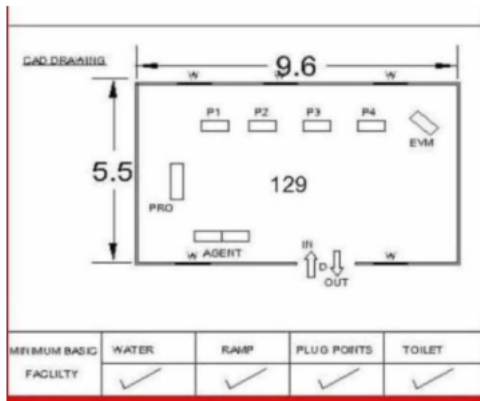

Google Map View

Polling Station Building Front View

Polling Station Front View

Cad View

Key MAP View

1	SRB0753814	பெயர் : குமரேசன் தந்தை பெயர்: குபேந்திரன் வீட்டு எண் : 1 வயது : 34 பாலினம் : ஆண்	Photo is available	2	SRB1906544	பெயர் : ராஜேஸ்வரி கணவர் பெயர்: லோகநாதன் வீட்டு எண் : 1-A வயது : 38 பாலினம் : பெண்	Photo is available	3	SRB1794973	பெயர் : விக்னேஷ்வரன் தந்தை பெயர்: ரஜினிகாந்த் வீட்டு எண் : 1 ஏ பிளாக் வயது : 25 பாலினம் : ஆண்	Photo is available
4	SRB0105619	பெயர் : அமலா தந்தை பெயர்: செல்வம் வீட்டு எண் : 5 வயது : 38 பாலினம் : பெண்	Photo is available	5	SRB1431378	பெயர் : ஸ்டெல்லா தமிழ் செல்வி கணவர் பெயர்: கணகராஜ் வீட்டு எண் : 5 வயது : 37 பாலினம் : பெண்	Photo is available	6	SRB0105536	பெயர் : அமலா கணவர் பெயர்: சக்திவேல் வீட்டு எண் : 6 வயது : 39 பாலினம் : பெண்	Photo is available
7	SRB0105585	பெயர் : அருண் தந்தை பெயர்: முத்து வீட்டு எண் : 7 வயது : 38 பாலினம் : ஆண்	Photo is available	8	SRB0999144	பெயர் : சங்கீதா கணவர் பெயர்: அருண் வீட்டு எண் : 7 வயது : 37 பாலினம் : பெண்	Photo is available	9	SRB0875716	பெயர் : சுஜி தந்தை பெயர்: முத்து வீட்டு எண் : 7 வயது : 33 பாலினம் : பெண்	Photo is available
10	SRB1702547	பெயர் : பொக்கிஷம் கணவர் பெயர்: தாமஸ் வீட்டு எண் : 8 வயது : 63 பாலினம் : பெண்	Photo is available	11	SRB1901594	பெயர் : சாகுல் அமீது தந்தை பெயர்: கமல் பாஷா வீட்டு எண் : 9 வயது : 56 பாலினம் : ஆண்	Photo is available	12	SRB0278085	பெயர் : சுரேஷ்குமார் தந்தை பெயர்: அன்புமணி வீட்டு எண் : 10 வயது : 35 பாலினம் : ஆண்	Photo is available
13	SRB0999151	பெயர் : பத்மினி கணவர் பெயர்: செந்தில் குமார் வீட்டு எண் : 10A வயது : 44 பாலினம் : பெண்	Photo is available	14	SRB2469609	பெயர் : வந்தன தந்தை பெயர்: ரவி சந்திரன் வீட்டு எண் : 11 வயது : 24 பாலினம் : பெண்	Photo is available	15	SRB1169564	பெயர் : விக்னேஷ் தந்தை பெயர்: கந்தசாமி வீட்டு எண் : 12 வயது : 31 பாலினம் : ஆண்	Photo is available
16	SRB1758002	பெயர் : திவ்யா தந்தை பெயர்: கந்தசாமி வீட்டு எண் : 12 வயது : 27 பாலினம் : பெண்	Photo is available	17	SRB2389427	பெயர் : கார்த்திகேயன் தந்தை பெயர்: முருகன் வீட்டு எண் : 13e வயது : 22 பாலினம் : ஆண்	Photo is available	18	BDZ8356099	பெயர் : காளியப்பன் தந்தை பெயர்: பார்த்தசாரதி வீட்டு எண் : 15 வயது : 52 பாலினம் : ஆண்	Photo is available
19	SRB2437739	பெயர் : வைஷ்ணவீ தாயின் பெயர்: பூங்கொடி வீட்டு எண் : 15 ஏ பிளாக் வயது : 23 பாலினம் : பெண்	Photo is available	20	BDZ2833093	பெயர் : அருள்சதீஸ் கே தந்தை பெயர்: கேப்ரியல் வீட்டு எண் : 16 வயது : 43 பாலினம் : ஆண்	Photo is available	21	SRB0753848	பெயர் : கார்த்திக் கிஷோர் தந்தை பெயர்: கலையரசன் வீட்டு எண் : 17-C வயது : 38 பாலினம் : ஆண்	Photo is available
22	SRB2260768	பெயர் : கொளோரியா தந்தை பெயர்: கோதண்டம் வீட்டு எண் : 18f வயது : 23 பாலினம் : பெண்	Photo is available	23	SRB1882406	பெயர் : ஃபெளஸ்டினா தந்தை பெயர்: வினசென்ட் வீட்டு எண் : 18 இ பிளாக் வயது : 27 பாலினம் : பெண்	Photo is available	24	SRB0875666	பெயர் : தனலக்ஷ்மி கணவர் பெயர்: வேல் வீட்டு எண் : 19 வயது : 42 பாலினம் : பெண்	Photo is available
25	SRB0875633	பெயர் : ராஜேஸ்வரி தாயின் பெயர்: வசந்த வீட்டு எண் : 19 வயது : 33 பாலினம் : பெண்	Photo is available	26	SRB2303592	பெயர் : அர்ச்சுனா ஏம் தந்தை பெயர்: முரளி கிருஷ்ணன் வீட்டு எண் : 20e வயது : 24 பாலினம் : பெண்	Photo is available	27	SRB1431527	பெயர் : கிஷோர்குமார் தந்தை பெயர்: கோபால் வீட்டு எண் : 21 வயது : 29 பாலினம் : ஆண்	Photo is available
28	SRB1591106	பெயர் : திவ்யா தந்தை பெயர்: குணசேகரன் வீட்டு எண் : 22 வயது : 28 பாலினம் : பெண்	Photo is available	29	SRB2598076	பெயர் : விக்னேஷ் கு தாயின் பெயர்: தமிழ் செல்வி ஜி வீட்டு எண் : 22 வயது : 26 பாலினம் : ஆண்	Photo is available	30	SRB0875658	பெயர் : ஆனந்தி தந்தை பெயர்: ஆண்ட்ரூஸ் வீட்டு எண் : 23 வயது : 32 பாலினம் : பெண்	Photo is available