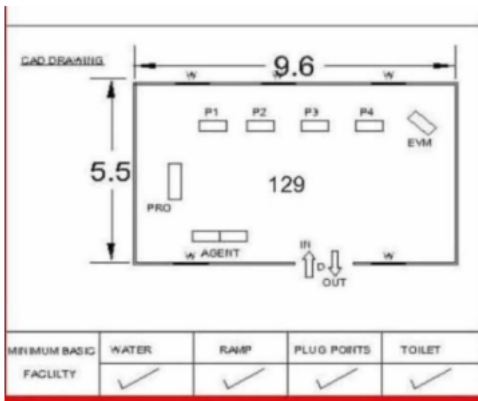

Google Map View

Polling Station Building Front View

Polling Station Front View

Cad View

Key MAP View

1 பெயர் : புஷ்பர்வளளி கணவர் பெயர்: மேகனாதன் வீட்டு எண் : 1 வயது : 49 பாலினம் : பெண் Photo is available	BDZ8096372	2 பெயர் : குபேந்திரன் தந்தை பெயர்: சுப்ரமணி வீட்டு எண் : 1-2 வயது : 61 பாலினம் : ஆண் Photo is available	BDZ1650043	3 பெயர் : சந்திரகலா கணவர் பெயர்: குபேந்திரன் வீட்டு எண் : 1-2 வயது : 56 பாலினம் : பெண் Photo is available	BDZ1949650
S 4 பெயர் : புஷ்பா கணவர் பெயர்: தாஸ் வீட்டு எண் : 2 வயது : 52 பாலினம் : பெண் DELETED Photo is available	SRB0999441	5 பெயர் : சதீஷ் தந்தை பெயர்: ஆதிமூலம் வீட்டு எண் : 2-2 வயது : 39 பாலினம் : ஆண் Photo is available	BDZ7596497	6 பெயர் : ரமேஷ் தந்தை பெயர்: பூங்காவனம் வீட்டு எண் : 3 வயது : 54 பாலினம் : ஆண் Photo is available	BDZ2833101
7 பெயர் : சாமுவேல் தாயின் பெயர்: கலைவாணி வீட்டு எண் : 3 வயது : 30 பாலினம் : ஆண் Photo is available	SRB1431733	8 பெயர் : கலைவாணி கணவர் பெயர்: ஹீரியலகன் வீட்டு எண் : 3-4 வயது : 48 பாலினம் : பெண் Photo is available	SRB1497692	9 பெயர் : இமானுவேல் தாயின் பெயர்: கலைவாணி வீட்டு எண் : 3-4 வயது : 29 பாலினம் : ஆண் Photo is available	SRB1590884
10 பெயர் : விக்னேஷ்வரன் தந்தை பெயர்: ஜானகிராமன் வீட்டு எண் : 4 வயது : 38 பாலினம் : ஆண் Photo is available	SRB0667758	11 பெயர் : பிரியா கணவர் பெயர்: சுரேந்தர் வீட்டு எண் : 4 வயது : 31 பாலினம் : பெண் Photo is available	SRB1497841	12 பெயர் : சாம்சன் தந்தை பெயர்: சைமன் வீட்டு எண் : 4-1 வயது : 60 பாலினம் : ஆண் Photo is available	BDZ8356321
13 பெயர் : பாக்கியலட்சுமி கணவர் பெயர்: சாம்சன் வீட்டு எண் : 4-1 வயது : 54 பாலினம் : பெண் Photo is available	BDZ1523166	14 பெயர் : மேனகா கணவர் பெயர்: சாரங்கபாணி வீட்டு எண் : 5 வயது : 71 பாலினம் : பெண் Photo is available	SRB1590801	15 பெயர் : பொன்னுரங்கம் தந்தை பெயர்: சுப்ரமணி வீட்டு எண் : 5 வயது : 63 பாலினம் : ஆண் Photo is available	SRB0106518
16 பெயர் : அமலு கணவர் பெயர்: பொன்னுரங்கம் வீட்டு எண் : 5 வயது : 50 பாலினம் : பெண் Photo is available	SRB0106526	17 பெயர் : செல்வம் தந்தை பெயர்: ஜெயராஜ் வீட்டு எண் : 5-1 வயது : 54 பாலினம் : ஆண் Photo is available	BDZ1952878	18 பெயர் : இந்திரா தந்தை பெயர்: முத்து வீட்டு எண் : 6-1 வயது : 56 பாலினம் : பெண் Photo is available	BDZ1792845
19 பெயர் : பழனி தந்தை பெயர்: குப்புசாமி வீட்டு எண் : 6-2 வயது : 53 பாலினம் : ஆண் Photo is available	BDZ1786128	20 பெயர் : சுசிலா கணவர் பெயர்: பழனி வீட்டு எண் : 6-2 வயது : 51 பாலினம் : பெண் Photo is available	BDZ1786110	21 பெயர் : கீர்த்தனா தந்தை பெயர்: விஜயகுமார் வீட்டு எண் : 7 வயது : 21 பாலினம் : பெண் Photo is available	SRB2485035
22 பெயர் : கிரிஜா கணவர் பெயர்: மூர்த்தி வீட்டு எண் : 7-1 வயது : 57 பாலினம் : பெண் Photo is available	BDZ1535640	23 பெயர் : விஜயகுமார் தந்தை பெயர்: வாசு வீட்டு எண் : 7-1 வயது : 53 பாலினம் : ஆண் Photo is available	BDZ1515709	24 பெயர் : ரேணுகா கணவர் பெயர்: விஜயகுமார் வீட்டு எண் : 7-1 வயது : 48 பாலினம் : பெண் Photo is available	SRB2064673
25 பெயர் : உதயகுமார் தந்தை பெயர்: பாபு வீட்டு எண் : 8 வயது : 37 பாலினம் : ஆண் Photo is available	SRB0106351	26 பெயர் : சார்லஸ் தந்தை பெயர்: ஜான் வீட்டு எண் : 8 வயது : 30 பாலினம் : ஆண் Photo is available	SRB1497866	27 பெயர் : சேவியர் தந்தை பெயர்: ஜான் வீட்டு எண் : 8 வயது : 28 பாலினம் : ஆண் Photo is available	SRB1497874
28 பெயர் : ராதா கணவர் பெயர்: ஜோயல் வீட்டு எண் : 9 வயது : 51 பாலினம் : பெண் Photo is available	SRB1702588	29 பெயர் : திவ்யா கணவர் பெயர்: கோயல் வீட்டு எண் : 9 வயது : 37 பாலினம் : பெண் Photo is available	SRB0106500	30 பெயர் : ஜீவானந்தம் தந்தை பெயர்: ஜோயல் வீட்டு எண் : 9 வயது : 36 பாலினம் : ஆண் Photo is available	SRB0106310