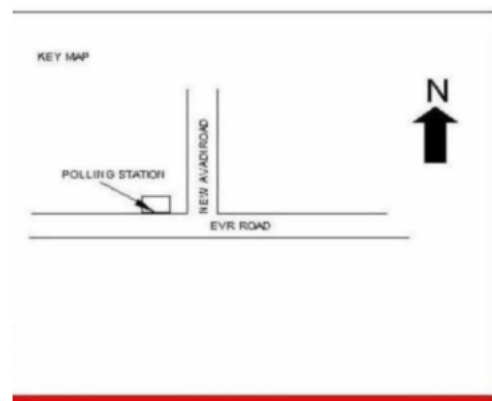

Key MAP View