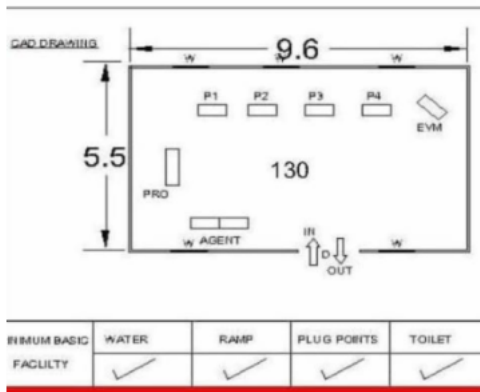

Google Map View

Polling Station Building Front View

Polling Station Front View

Cad View

Key MAP View

சட்டமன்றத் தொகுதியின் எண் மற்றும் பெயர் : 21-அண்ணா நகர்
பிரிவு எண் மற்றும் பெயர் 1-ஷெனாய் நகர், வார்டு எண் 101 ஜோதியம்மாள் நகர் 1வது தெரு