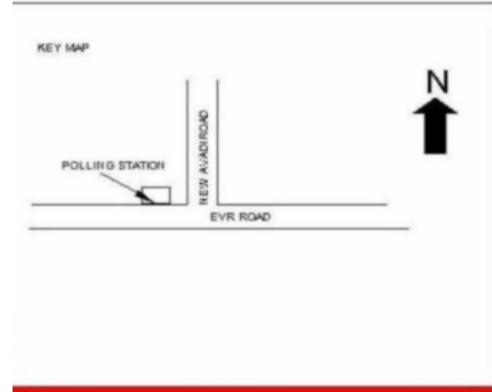

Google Map View

Polling Station Building Front View

Polling Station Front View

Cad View

Key MAP View

சட்டமன்றத் தொகுதியின் எண் மற்றும் பெயர் : 21-அண்ணா நகர்
பிரிவு எண் மற்றும் பெயர் 1-ஷெனாய் நகர், வார்டு எண் 101 ஜோதியம்மாள் நகர் 1வது தெரு