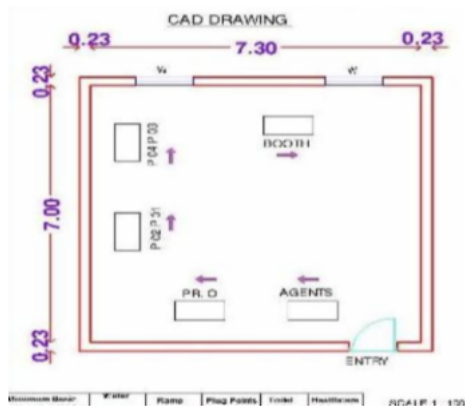

Google Map View

Polling Station Building Front View

Polling Station Front View

Cad View

Key MAP View

1 பெயர் : ரவிசங்கர் தந்தை பெயர்: ராதாகிருஷ்ணன் வீட்டு எண் : 3 வயது : 61 பாலினம் : ஆண் Photo is available	SRB1097930	2 பெயர் : விமலாதேவி கணவர் பெயர்: ரவிசங்கர் வீட்டு எண் : 3 வயது : 56 பாலினம் : பெண் Photo is available	SRB1097948	3 பெயர் : சந்தான கோபாலன் தந்தை பெயர்: சுப்ரமணியன் வீட்டு எண் : 3-122 வயது : 73 பாலினம் : ஆண் Photo is available	SRB1687326
4 பெயர் : உஷா கணவர் பெயர்: சந்தான கோபாலன் வீட்டு எண் : 3-122 வயது : 70 பாலினம் : பெண் Photo is available	SRB1687318	#2 5 பெயர் : கோபிகிருஷ்ணா தந்தை பெயர்: பக்தவச்சலு வீட்டு எண் : 3A, Old No 34, New No 14, வயது : 58 பாலினம் : ஆண் Photo is available	BDZ3561503	6 பெயர் : பத்மநாதன் தந்தை பெயர்: கண்ணையா வீட்டு எண் : 9 வயது : 59 பாலினம் : ஆண் Photo is available	SRB0959049
7 பெயர் : மாணிக்கம் தந்தை பெயர்: துரைசாமி வீட்டு எண் : 10-119 வயது : 76 பாலினம் : ஆண் Photo is available	ABQ0066795	8 பெயர் : ஜெயகொடி கணவர் பெயர்: மாணிக்கம் வீட்டு எண் : 10-119 வயது : 64 பாலினம் : பெண் Photo is available	SRB1914993	9 பெயர் : செந்தில்குமார் தந்தை பெயர்: மாணிக்கம் வீட்டு எண் : 10-119 வயது : 48 பாலினம் : ஆண் Photo is available	SRB1915008
10 பெயர் : சந்திரா ஜி கணவர் பெயர்: கஜேந்திரன் எஸ் வீட்டு எண் : 11 வயது : 69 பாலினம் : பெண் Photo is available	SRB1646173	11 பெயர் : கணேஷ் தந்தை பெயர்: பஞ்சந்தன் வீட்டு எண் : 11 வயது : 49 பாலினம் : ஆண் Photo is available	SRB1248475	12 பெயர் : சரவணன் தந்தை பெயர்: கோதண்டராமன் வீட்டு எண் : 11 வயது : 31 பாலினம் : ஆண் Photo is available	SRB1097393
13 பெயர் : ரகுபதி தந்தை பெயர்: கிருஷ்ணன் வீட்டு எண் : 15-128 வயது : 60 பாலினம் : ஆண் Photo is available	SRB1662345	14 பெயர் : சர்மிளா கணவர் பெயர்: ரகுபதி வீட்டு எண் : 15-128 வயது : 54 பாலினம் : பெண் Photo is available	SRB1915016	15 பெயர் : சூபா தந்தை பெயர்: ரகுபதி வீட்டு எண் : 15-128 வயது : 35 பாலினம் : பெண் Photo is available	SRB0958728
16 பெயர் : லலித் குமார் தந்தை பெயர்: ரகுபதி வீட்டு எண் : 15-128 வயது : 30 பாலினம் : ஆண் Photo is available	SRB1662337	17 பெயர் : கபிலன் தந்தை பெயர்: இராஜன் வீட்டு எண் : 20 வயது : 29 பாலினம் : ஆண் Photo is available	SRB1339654	18 பெயர் : பாலசந்தர் தந்தை பெயர்: கண்ணன் வீட்டு எண் : 23 வயது : 57 பாலினம் : ஆண் Photo is available	SRB1339647
19 பெயர் : சந்திரசேகரன் தந்தை பெயர்: இராமசாமி வீட்டு எண் : 25-133 வயது : 72 பாலினம் : ஆண் Photo is available	BDZ8522435	20 பெயர் : ஐஷ்வர்யா தந்தை பெயர்: சந்திரசேகரன் வீட்டு எண் : 25-133 வயது : 35 பாலினம் : பெண் Photo is available	SRB0520635	21 பெயர் : ஜோஸ்வாஜெரார்டு தந்தை பெயர்: வினசென்ட் ஜெரார்டு வீட்டு எண் : 42 வயது : 36 பாலினம் : ஆண் Photo is available	SRB0487298
22 பெயர் : பால்ராஜ் தந்தை பெயர்: சூசை வீட்டு எண் : 52 வயது : 73 பாலினம் : ஆண் Photo is available	SRB0816223	23 பெயர் : தீபக் ரஞ்சன் தந்தை பெயர்: சாயிராஜன் வீட்டு எண் : 67-2 வயது : 40 பாலினம் : ஆண் Photo is available	BDZ7624612	24 பெயர் : ஷிரேய அதிதி சிவகுமார் தந்தை பெயர்: சிவகுமார் கிருஷ்ணன் வீட்டு எண் : 69 வயது : 20 பாலினம் : பெண் Photo is available	SRB2462281
25 பெயர் : சங்கரன் தந்தை பெயர்: குழந்தைவேலு வீட்டு எண் : 69-1 வயது : 88 பாலினம் : ஆண் Photo is available	SRB1915057	26 பெயர் : கண்ணகி கணவர் பெயர்: சங்கரன் வீட்டு எண் : 69-1 வயது : 83 பாலினம் : பெண் Photo is available	BDZ5503610	27 பெயர் : மஞ்சளா தந்தை பெயர்: சங்கரன் வீட்டு எண் : 69-1 வயது : 45 பாலினம் : பெண் Photo is available	BDZ1910652
28 பெயர் : சண்முகவேல் தந்தை பெயர்: சின்னகருப்பன் வீட்டு எண் : 73 வயது : 50 பாலினம் : ஆண் Photo is available	SRB1097385	29 பெயர் : கலைவாணி கணவர் பெயர்: ஜெயபிரகாஷ் வீட்டு எண் : 73 வயது : 40 பாலினம் : பெண் Photo is available	SRB1097690	30 பெயர் : ஆம்சா ராணி கணவர் பெயர்: வடிவேலு வீட்டு எண் : 73-7 வயது : 73 பாலினம் : பெண் Photo is available	SRB1915065