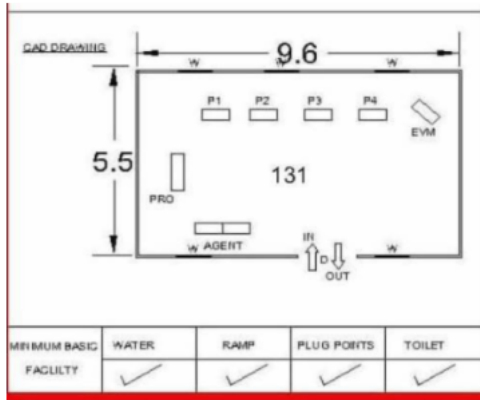

வாக்காளர் பதிவு அலுவலரின்
கையொப்பம்

Nazri Naksha

Google Map View

Polling Station Building Front View

Polling Station Front View

Cad View

Key MAP View

1 பெயர் : ஜீவா கணவர் பெயர்: தேவராஜ் வீட்டு எண் : 1-1 வயது : 66 பாலினம் : பெண் Photo is available	SRB2083053	2 பெயர் : சசிக்குமார் தந்தை பெயர்: தேவராஜ் வீட்டு எண் : 1-1 வயது : 51 பாலினம் : ஆண் Photo is available	BDZ8223786	3 பெயர் : ஜோதிலட்சுமி தந்தை பெயர்: சேகர் வீட்டு எண் : 2-1 வயது : 39 பாலினம் : பெண் Photo is available	BDZ2836153
4 பெயர் : பங்கிராஜ் தந்தை பெயர்: மரியதாஸ் வீட்டு எண் : 5-1 வயது : 80 பாலினம் : ஆண் Photo is available	SRB2083061	5 பெயர் : பிரோமதி கணவர் பெயர்: பங்கிராஜ் வீட்டு எண் : 5-1 வயது : 73 பாலினம் : பெண் Photo is available	SRB2083079	6 பெயர் : ஜான்சார்லஸ் தந்தை பெயர்: பங்கிராஜ் வீட்டு எண் : 5-1 வயது : 44 பாலினம் : ஆண் Photo is available	BDZ1929504
7 பெயர் : ஜான்மகேர் தந்தை பெயர்: பங்கிராஜ் வீட்டு எண் : 5-1 வயது : 40 பாலினம் : ஆண் Photo is available	BDZ2836617	8 பெயர் : ஜான்கிருஷ்டோபர் தந்தை பெயர்: பங்கிராஜ் வீட்டு எண் : 5-2 வயது : 50 பாலினம் : ஆண் Photo is available	SRB2083087	9 பெயர் : ஹெலன்சோபியா கணவர் பெயர்: ஜான்கிருஷ்டோபர் வீட்டு எண் : 5-2 வயது : 47 பாலினம் : பெண் Photo is available	BDZ2835791
10 பெயர் : குமார் தந்தை பெயர்: செல்வம் வீட்டு எண் : 7-2 வயது : 69 பாலினம் : ஆண் Photo is available	SRB2083095	11 பெயர் : பாத்திமேரி கணவர் பெயர்: வின்சென்ட் வீட்டு எண் : 7-145 வயது : 50 பாலினம் : பெண் Photo is available	SRB1592641	12 பெயர் : துரைபாபு தந்தை பெயர்: பெருமாள் வீட்டு எண் : 9-1 வயது : 56 பாலினம் : ஆண் Photo is available	SRB2083111
13 பெயர் : ரமணி கணவர் பெயர்: துரைபாபு வீட்டு எண் : 9-1 வயது : 51 பாலினம் : பெண் Photo is available	SRB2083129	14 பெயர் : குமார் தந்தை பெயர்: பெருமாள் வீட்டு எண் : 9-1 வயது : 50 பாலினம் : ஆண் Photo is available	SRB2083137	15 பெயர் : உமா தந்தை பெயர்: சகாயம் வீட்டு எண் : 11 வயது : 37 பாலினம் : பெண் Photo is available	SRB1592724
16 பெயர் : சசி தந்தை பெயர்: வடிவேல் வீட்டு எண் : 59-3 வயது : 52 பாலினம் : ஆண் Photo is available	SRB1592286	17 பெயர் : பவுன் கணவர் பெயர்: சசிக்குமார் வீட்டு எண் : 142 வயது : 49 பாலினம் : பெண் Photo is available	BDZ2837425	18 பெயர் : சந்தியா தந்தை பெயர்: ரவி வீட்டு எண் : 142 வயது : 27 பாலினம் : பெண் Photo is available	SRB1772300
19 பெயர் : கருணாகரன் ஏம் தந்தை பெயர்: முனுசாமி வீட்டு எண் : 142 வயது : 27 பாலினம் : ஆண் Photo is available	SRB2325280	20 பெயர் : சஞ்சய் குமார் தந்தை பெயர்: முனுசாமி வீட்டு எண் : 142 வயது : 25 பாலினம் : ஆண் Photo is available	SRB2384964	21 பெயர் : கணேஷ் சசிக்குமார் தந்தை பெயர்: சசிக்குமார் தேவராஜ் வீட்டு எண் : 142 வயது : 24 பாலினம் : ஆண் Photo is available	SRB2546158
22 பெயர் : முருகானந்தம் தந்தை பெயர்: சுவாமிநாதன் வீட்டு எண் : 143 வயது : 50 பாலினம் : ஆண் Photo is available	SRB1795384	23 பெயர் : சுகுணா கணவர் பெயர்: முருகானந்தம் வீட்டு எண் : 143 வயது : 44 பாலினம் : பெண் Photo is available	LDH3435542	24 பெயர் : மகராசி கணவர் பெயர்: குருமூர்த்தி வீட்டு எண் : 143 வயது : 40 பாலினம் : பெண் Photo is available	BDZ8506917
25 பெயர் : குருமூர்த்தி தந்தை பெயர்: பால்சாமி வீட்டு எண் : 143 வயது : 37 பாலினம் : ஆண் Photo is available	BDZ8551954	26 பெயர் : கலைசெல்வன் தந்தை பெயர்: முத்து வீட்டு எண் : 144 வயது : 67 பாலினம் : ஆண் Photo is available	BDZ1862721	27 பெயர் : கிருஷ்ணவேணி கணவர் பெயர்: கலைசெல்வன் வீட்டு எண் : 144 வயது : 58 பாலினம் : பெண் Photo is available	SRB2083145
28 பெயர் : ஐயயப்பன் தந்தை பெயர்: சகாயம் வீட்டு எண் : 144 வயது : 34 பாலினம் : ஆண் Photo is available	SRB1592237	29 பெயர் : ஹெல்லன்மேரி கணவர் பெயர்: அமலநாதன் வீட்டு எண் : 145 வயது : 73 பாலினம் : பெண் Photo is available	SRB0107284	30 பெயர் : அமுதா கணவர் பெயர்: குமார் வீட்டு எண் : 146 வயது : 42 பாலினம் : பெண் Photo is available	SRB1676931