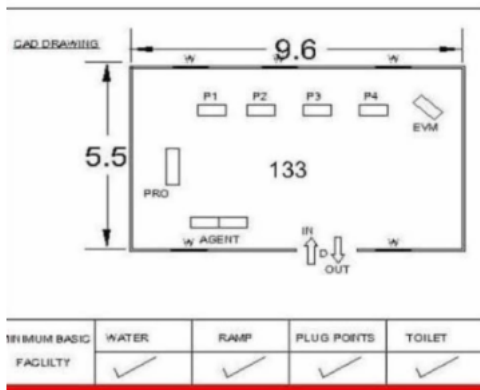

Google Map View

Polling Station Building Front View

Polling Station Front View

Cad View

Key MAP View

1 பெயர் : திவ்யா தந்தை பெயர்: ரவி வீட்டு எண் : 1 வயது : 30 பாலினம் : பெண் Photo is available	SRB1466697	2 பெயர் : முரளி தந்தை பெயர்: பட்டாபிராமன் வீட்டு எண் : 1-1 வயது : 48 பாலினம் : ஆண் Photo is available	BDZ2852952	3 பெயர் : அருண் தந்தை பெயர்: பட்டாபிராமன் வீட்டு எண் : 1-1 வயது : 40 பாலினம் : ஆண் Photo is available	BDZ2849198
4 பெயர் : அருண் தந்தை பெயர்: ஆரோக்கியசாமி வீட்டு எண் : 1-3 வயது : 52 பாலினம் : ஆண் Photo is available	BDZ7594799	5 பெயர் : ஜுகன் நாதன் தந்தை பெயர்: கணேசன் வீட்டு எண் : 2/29 வயது : 46 பாலினம் : ஆண் Photo is available	SRB2263556	6 பெயர் : மகேஷ் தந்தை பெயர்: ஆனந்தன் வீட்டு எண் : 3 வயது : 30 பாலினம் : ஆண் Photo is available	SRB1000603
7 பெயர் : சிண்ணப்பொண்ணு கணவர் பெயர்: கஜேந்திரன் வீட்டு எண் : 3-1 வயது : 69 பாலினம் : பெண் Photo is available	BDZ2851046	8 பெயர் : மோகன் தந்தை பெயர்: ரெங்கநாதன் வீட்டு எண் : 3-2 வயது : 56 பாலினம் : ஆண் Photo is available	BDZ2849420	9 பெயர் : ஜெயந்தி கணவர் பெயர்: மோகன் வீட்டு எண் : 3-2 வயது : 53 பாலினம் : பெண் Photo is available	BDZ2849438
10 பெயர் : மகாலட்சுமி கணவர் பெயர்: ரவி வீட்டு எண் : 3-3 வயது : 49 பாலினம் : பெண் Photo is available	BDZ2853299	11 பெயர் : காஞ்சனா கணவர் பெயர்: சங்கர் வீட்டு எண் : 3-4 வயது : 45 பாலினம் : பெண் Photo is available	SRB0248914	12 பெயர் : ராஜேஸ்வரி கணவர் பெயர்: ரங்கநாதன் வீட்டு எண் : 3-5 வயது : 81 பாலினம் : பெண் Photo is available	BDZ8357881
13 பெயர் : சையத்நவீர்அகமத் தந்தை பெயர்: சையத்நசீர்அகமத் வீட்டு எண் : 4 வயது : 33 பாலினம் : ஆண் Photo is available	SRB1000801	14 பெயர் : துர்கா கணவர் பெயர்: ஜெகநாதன் வீட்டு எண் : 4-25 வயது : 58 பாலினம் : பெண் Photo is available	SRB1466747	15 பெயர் : ராதாமணி கணவர் பெயர்: அன்பழகன் வீட்டு எண் : 8-39 வயது : 64 பாலினம் : பெண் Photo is available	SRB1593656
16 பெயர் : புனிதா கணவர் பெயர்: ஆண்ட்ரூஸ் வீட்டு எண் : 9-1 வயது : 51 பாலினம் : பெண் Photo is available	SRB2052835	17 பெயர் : கெடிலா கணவர் பெயர்: ஜெகதீசன் வீட்டு எண் : 11 வயது : 56 பாலினம் : பெண் Photo is available	SRB2052850	18 பெயர் : முனியேந்திரன் தந்தை பெயர்: ராதாகிருஷ்ணன் வீட்டு எண் : 11 வயது : 51 பாலினம் : ஆண் Photo is available	BDZ8223984
19 பெயர் : மோகன் தந்தை பெயர்: ராதாகிருஷ்ணன் வீட்டு எண் : 11 வயது : 48 பாலினம் : ஆண் Photo is available	BDZ2850345	20 பெயர் : வலிதா கணவர் பெயர்: மோகன் வீட்டு எண் : 11 வயது : 46 பாலினம் : பெண் Photo is available	BDZ2850352	21 பெயர் : பிரதீப்குமார் தந்தை பெயர்: ராதாகிருஷ்ணன் வீட்டு எண் : 11 வயது : 46 பாலினம் : ஆண் Photo is available	BDZ2850279
22 பெயர் : பிரதீபா தந்தை பெயர்: ராதாகிருஷ்ணன் வீட்டு எண் : 11 வயது : 43 பாலினம் : ஆண் Photo is available	BDZ2850261	23 பெயர் : லோகேஷ்வரி கணவர் பெயர்: முருகேசன் வீட்டு எண் : 13-1 வயது : 76 பாலினம் : பெண் Photo is available	BDZ8286023	24 பெயர் : அனுசித்ரா தந்தை பெயர்: முருகேசன் வீட்டு எண் : 13-1 வயது : 45 பாலினம் : ஆண் Photo is available	BDZ2853729
25 பெயர் : கோட்டீஸ்வரி தந்தை பெயர்: முருகேசன் வீட்டு எண் : 13-1 வயது : 42 பாலினம் : பெண் Photo is available	BDZ8223992	26 பெயர் : பரணிகுமார் தந்தை பெயர்: முருகேசன் வீட்டு எண் : 13-1 வயது : 40 பாலினம் : ஆண் Photo is available	BDZ8224008	27 பெயர் : கோமதி கணவர் பெயர்: அமர்சந்த் வீட்டு எண் : 15 வயது : 54 பாலினம் : பெண் Photo is available	BDZ2852309
S 28 பெயர் : மாடசாமி தந்தை பெயர்: ஆறுமுகம் வீட்டு எண் : 25 வயது : 39 பாலினம் : ஆண் Photo is available	SRB1590892	29 பெயர் : ஏ தனுஷ் தந்தை பெயர்: அசோக் குமார் ஜீ வீட்டு எண் : 43 வயது : 25 பாலினம் : ஆண் Photo is available	SRB2372134	30 பெயர் : ஜீவன் பிரகாஷ் தாயின் பெயர்: ரேணுக தேவி வீட்டு எண் : 45/09 15வது க்ராஸ் தெரு வயது : 20 பாலினம் : ஆண் Photo is available	SRB2565091