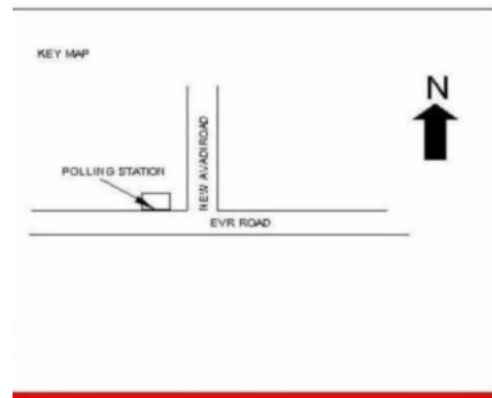

Cad View

Key MAP View