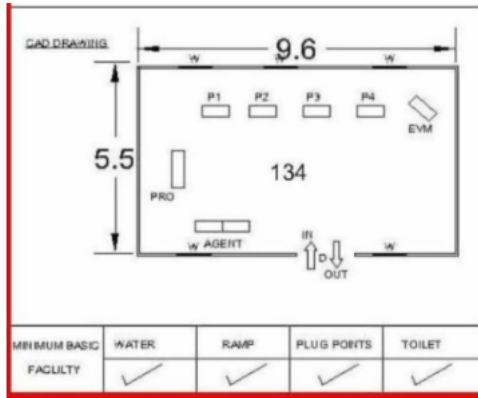

Cad View

Key MAP View