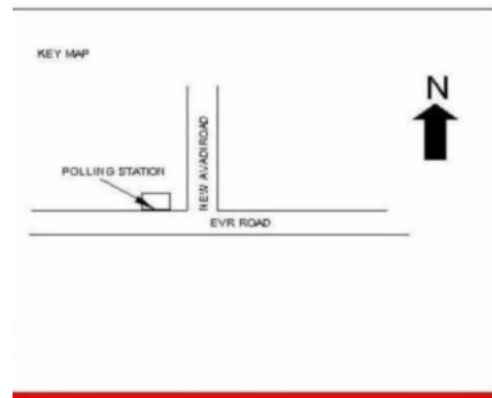

Key MAP View