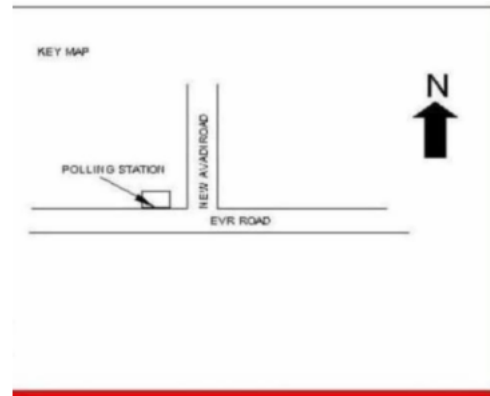

Key MAP View