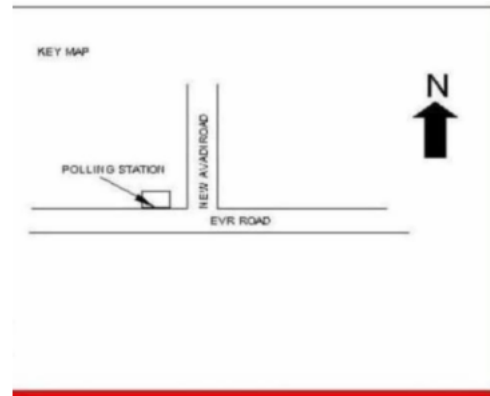

Cad View

Key MAP View