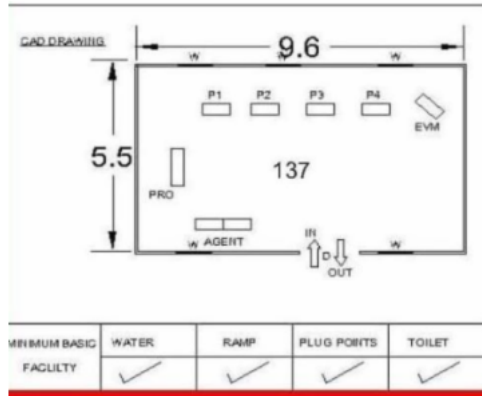

Google Map View

Polling Station Building Front View

Polling Station Front View

Cad View

Key MAP View

1	SRB2329266	பெயர் : ரியா ஷரண் தந்தை பெயர்: அந்தோனி வீட்டு எண் : 1 வயது : 23 பாலினம் : பெண்	Photo is available	2	SRB1703651	பெயர் : காமாட்சி தந்தை பெயர்: ஜெயராமன் வீட்டு எண் : 2/27 வயது : 36 பாலினம் : பெண்	Photo is available	3	SRB2113785	பெயர் : கமலா கணவர் பெயர்: பக்தாவச்சலம் வீட்டு எண் : 5-2 வயது : 86 பாலினம் : பெண்	Photo is available
4	SRB2113801	பெயர் : ஆம்சுவதி கணவர் பெயர்: குமார் வீட்டு எண் : 5-2 வயது : 53 பாலினம் : பெண்	Photo is available	5	BDZ2095370	பெயர் : குணசேகர் தந்தை பெயர்: ஜெயகோபால் வீட்டு எண் : 5-2 வயது : 47 பாலினம் : ஆண்	Photo is available	6	BDZ8211831	பெயர் : யுவராஜ் தந்தை பெயர்: ஜெயகோபால் வீட்டு எண் : 5-2 வயது : 45 பாலினம் : ஆண்	Photo is available
7	BDZ8224222	பெயர் : தங்கராஜ் தந்தை பெயர்: பொன்னுசாமி வீட்டு எண் : 5-3 வயது : 77 பாலினம் : ஆண்	Photo is available	8	BDZ2885325	பெயர் : சிவராஜ் தந்தை பெயர்: தங்கராஜ் வீட்டு எண் : 5-3 வயது : 46 பாலினம் : ஆண்	Photo is available	9	BDZ2885358	பெயர் : யோகராஜ் தந்தை பெயர்: தங்கராஜ் வீட்டு எண் : 5-3 வயது : 44 பாலினம் : ஆண்	Photo is available
10	BDZ8224230	பெயர் : ஜெயகுமாரி கணவர் பெயர்: மணி வீட்டு எண் : 5-6 வயது : 53 பாலினம் : பெண்	Photo is available	11	BDZ8016701	பெயர் : கற்பகம் கணவர் பெயர்: சத்தியமூர்த்தி வீட்டு எண் : 5-6 வயது : 53 பாலினம் : பெண்	Photo is available	12	SRB2113843	பெயர் : சத்தியமூர்த்தி தந்தை பெயர்: கிருஷ்ணமூர்த்தி வீட்டு எண் : 5-8 வயது : 63 பாலினம் : ஆண்	Photo is available
13	SRB2113868	பெயர் : பாலு தந்தை பெயர்: பாக்கியராஜ் வீட்டு எண் : 5-9 வயது : 61 பாலினம் : ஆண்	Photo is available	14	SRB2113876	பெயர் : சாந்தி கணவர் பெயர்: பாலு வீட்டு எண் : 5-9 வயது : 60 பாலினம் : பெண்	Photo is available	15	SRB2113884	பெயர் : இன்பராஜ் தந்தை பெயர்: பாக்கியராஜ் வீட்டு எண் : 5-9 வயது : 55 பாலினம் : ஆண்	Photo is available
16	SRB2113892	பெயர் : வசந்தி கணவர் பெயர்: இன்பராஜ் வீட்டு எண் : 5-9 வயது : 53 பாலினம் : பெண்	Photo is available	17	BDZ2885523	பெயர் : கார்த்திக் தந்தை பெயர்: பாலு வீட்டு எண் : 5-9 வயது : 40 பாலினம் : ஆண்	Photo is available	18	BDZ1821511	பெயர் : வசந்தி கணவர் பெயர்: ஏழுமலை வீட்டு எண் : 7-2 வயது : 57 பாலினம் : பெண்	Photo is available
19	SRB2113900	பெயர் : அக்பர்கான் தந்தை பெயர்: தாலுத்கான் வீட்டு எண் : 7-3 வயது : 76 பாலினம் : ஆண்	Photo is available	20	SRB2113918	பெயர் : ரயீஸ்ஜமால்பேகம் கணவர் பெயர்: அக்பர்கான் வீட்டு எண் : 7-3 வயது : 71 பாலினம் : பெண்	Photo is available	21	BDZ1860709	பெயர் : நாசாகான் தந்தை பெயர்: அக்பர்கான் வீட்டு எண் : 7-3 வயது : 44 பாலினம் : ஆண்	Photo is available
22	BDZ1821842	பெயர் : பூபாலன் தந்தை பெயர்: செல்வம் வீட்டு எண் : 7-8 வயது : 52 பாலினம் : ஆண்	Photo is available	23	BDZ1821859	பெயர் : ஜெகதீஷ் தந்தை பெயர்: செல்வம் வீட்டு எண் : 7-8 வயது : 50 பாலினம் : ஆண்	Photo is available	24	BDZ8361032	பெயர் : சக்கராணி தந்தை பெயர்: கிருஷ்ணபிள்ளை வீட்டு எண் : 7-9 வயது : 81 பாலினம் : ஆண்	Photo is available
25	BDZ1528066	பெயர் : லட்சுமி தந்தை பெயர்: சக்கராணி வீட்டு எண் : 7-9 வயது : 49 பாலினம் : பெண்	Photo is available	26	BDZ1922434	பெயர் : மேரிவினிபிரேட் கணவர் பெயர்: மைக்கல்பிரேட்ஸ் வீட்டு எண் : 7-10 வயது : 47 பாலினம் : பெண்	Photo is available	27	SRB2113975	பெயர் : ராஜம்மாள் கணவர் பெயர்: ஜெயராமன் வீட்டு எண் : 7-11 வயது : 68 பாலினம் : பெண்	Photo is available
28	SRB2113983	பெயர் : இராதாகிருஷ்ணன் தந்தை பெயர்: கோபால் வீட்டு எண் : 7-12 வயது : 67 பாலினம் : ஆண்	Photo is available	29	SRB2113991	பெயர் : இராமகிருஷ்ணன் தந்தை பெயர்: கோபால் வீட்டு எண் : 7-12 வயது : 67 பாலினம் : ஆண்	Photo is available	30	SRB2114007	பெயர் : மல்லிகா கணவர் பெயர்: பூபதி வீட்டு எண் : 7-12 வயது : 56 பாலினம் : பெண்	Photo is available