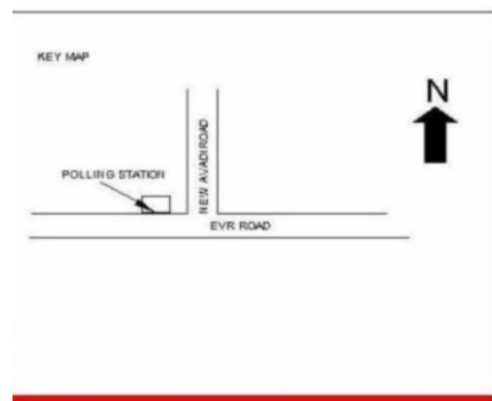

Cad View

Key MAP View