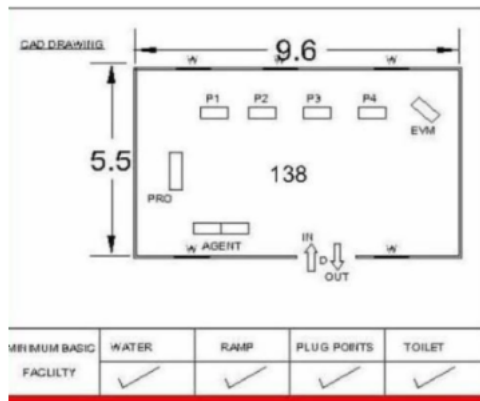

Google Map View

Polling Station Building Front View

Polling Station Front View

Cad View

Key MAP View

1 பெயர் : சாம்சன் ஜெபராஜ் தந்தை பெயர்: தாமஸ் வீட்டு எண் : 1 வயது : 43 பாலினம் : ஆண்	SRB1174036 Photo is available	Q 2 பெயர் : பாஸ்கர் தந்தை பெயர்: முத்துவேல் வீட்டு எண் : 2 வயது : 33 பாலினம் : ஆண்	SRB1174218 Photo is available	3 பெயர் : இம்மானுவேல் ராஜ் தந்தை பெயர்: கருணாகரன் வீட்டு எண் : 2 வயது : 26 பாலினம் : ஆண்	SRB2628857 Photo is available
4 பெயர் : மில்டன் ஜோஷ்வா தந்தை பெயர்: பரணபாஸ் வீட்டு எண் : 3 வயது : 48 பாலினம் : ஆண்	SRB1173657 Photo is available	5 பெயர் : நஸிமா கணவர் பெயர்: சையத்ரலாக் வீட்டு எண் : 4 வயது : 68 பாலினம் : பெண்	SRB1003144 Photo is available	6 பெயர் : அபுபக்கர் தந்தை பெயர்: சையத்ரலாக் வீட்டு எண் : 4 வயது : 48 பாலினம் : ஆண்	SRB1002674 Photo is available
7 பெயர் : சையத் அலி தந்தை பெயர்: சையத் ஜலூத் வீட்டு எண் : 4 வயது : 43 பாலினம் : ஆண்	SRB0743641 Photo is available	8 பெயர் : சைனுனிசா கணவர் பெயர்: சையத்அலி வீட்டு எண் : 4 வயது : 36 பாலினம் : பெண்	SRB1003573 Photo is available	9 பெயர் : ஜெகன் தந்தை பெயர்: துரைராஜ் வீட்டு எண் : 5-489 வயது : 35 பாலினம் : ஆண்	SRB1173947 Photo is available
10 பெயர் : யமுனா தந்தை பெயர்: துரைராஜ் வீட்டு எண் : 5-489 வயது : 31 பாலினம் : பெண்	SRB1401892 Photo is available	11 பெயர் : மெட்டில்லா தந்தை பெயர்: ரவிசந்தரன் வீட்டு எண் : 6-484 வயது : 26 பாலினம் : பெண்	SRB1796291 Photo is available	12 பெயர் : ஸ்டாலின் தந்தை பெயர்: பீட்டர்ராஜ் வீட்டு எண் : 13-2 வயது : 59 பாலினம் : ஆண்	SRB2146876 Photo is available
13 பெயர் : வினோவியா கணவர் பெயர்: ஸ்டாலின் வீட்டு எண் : 13-3 வயது : 49 பாலினம் : பெண்	BDZ8361461 Photo is available	14 பெயர் : நாராயணசாமி தந்தை பெயர்: வீமன் வீட்டு எண் : 13-5 வயது : 50 பாலினம் : ஆண்	BDZ8361479 Photo is available	15 பெயர் : சஞ்சய்குமார் தந்தை பெயர்: சாந்தகுமார் வீட்டு எண் : 14 வயது : 45 பாலினம் : ஆண்	SRB0482646 Photo is available
16 பெயர் : அனுபிரியா தந்தை பெயர்: சண்முகம் வீட்டு எண் : 14/480 வயது : 33 பாலினம் : பெண்	SRB1858653 Photo is available	17 பெயர் : தியாகராஜன் தந்தை பெயர்: கருப்பசாமி வீட்டு எண் : 15 வயது : 45 பாலினம் : ஆண்	BDZ7452154 Photo is available	18 பெயர் : கல்பனா த கணவர் பெயர்: தியாகராஜன் வீட்டு எண் : 15 வயது : 38 பாலினம் : பெண்	SRB1247568 Photo is available
19 பெயர் : கலைவேந்தன் தந்தை பெயர்: விங்கேசன் வீட்டு எண் : 17-1 வயது : 73 பாலினம் : ஆண்	BDZ5662077 Photo is available	20 பெயர் : ஜெயகாந்தன் தந்தை பெயர்: விங்கேசன் வீட்டு எண் : 17-3 வயது : 56 பாலினம் : ஆண்	BDZ5954102 Photo is available	21 பெயர் : காயத்ரி கணவர் பெயர்: ஜெயகாந்தன் வீட்டு எண் : 17-3 வயது : 49 பாலினம் : பெண்	BDZ5954094 Photo is available
22 பெயர் : பரணி குமார் தந்தை பெயர்: நாராயணா சாமி வீட்டு எண் : 21 வயது : 23 பாலினம் : ஆண்	SRB2250876 Photo is available	23 பெயர் : ஏஞ்சல் தந்தை பெயர்: மார்டின் வீட்டு எண் : 26 வயது : 27 பாலினம் : பெண்	SRB1884899 Photo is available	24 பெயர் : உமா மகேஸ்வரி தந்தை பெயர்: பழனிசாமி வீட்டு எண் : 92-20 வயது : 62 பாலினம் : பெண்	SRB1796234 Photo is available
25 பெயர் : சங்கர்கணேஷ் தந்தை பெயர்: பூபதி காந்தி வீட்டு எண் : 477 வயது : 35 பாலினம் : ஆண்	SRB1401819 Photo is available	26 பெயர் : சூரியா தந்தை பெயர்: மணி வீட்டு எண் : 477 வயது : 25 பாலினம் : ஆண்	SRB2610558 Photo is available	27 பெயர் : சாந்தி கணவர் பெயர்: பொன்னுசாமி வீட்டு எண் : 477-20 வயது : 63 பாலினம் : பெண்	SRB1174010 Photo is available
28 பெயர் : வி சாமுவேல் விமல் குமார் தந்தை பெயர்: விஜயா குமார் வீட்டு எண் : 478, வயது : 42 பாலினம் : ஆண்	SRB2320778 Photo is available	29 பெயர் : வி ஜேசர் வினோத் குமார் தந்தை பெயர்: வி விஜயா குமார் வீட்டு எண் : 478, வயது : 37 பாலினம் : ஆண்	SRB2296937 Photo is available	30 பெயர் : விஷ்ணு தந்தை பெயர்: செல்வகுமார் வீட்டு எண் : 481 வயது : 25 பாலினம் : பெண்	SRB1796283 Photo is available