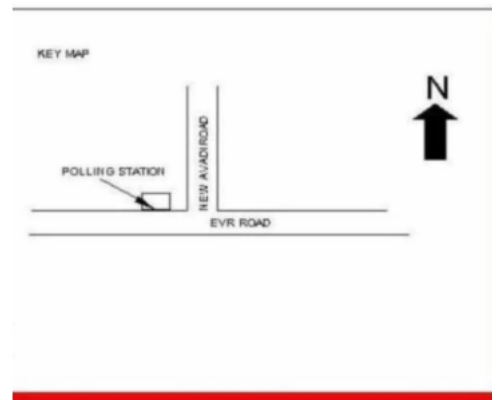

Cad View

Key MAP View