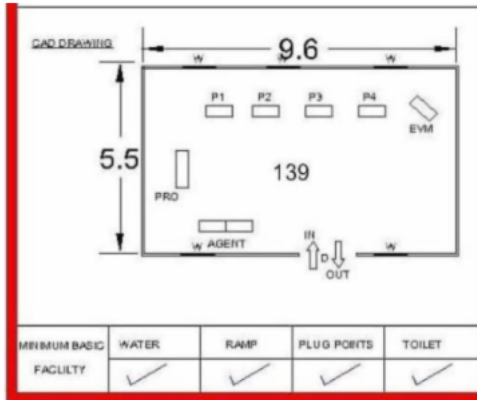

Cad View

Key MAP View