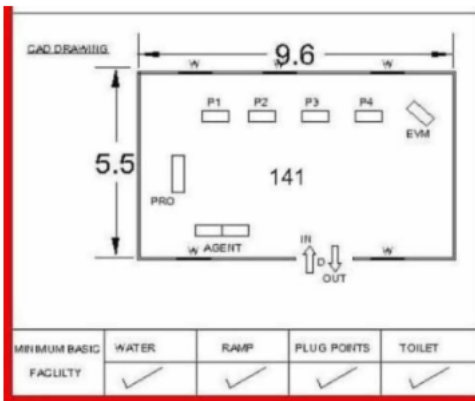

Google Map View

Polling Station Building Front View

Polling Station Front View

Cad View

Key MAP View

1 பெயர் : குமார் தந்தை பெயர்: ஜீவா வீட்டு எண் : 1 வயது : 61 பாலினம் : ஆண் Photo is available	SRB2097681	2 பெயர் : தேவி கணவர் பெயர்: குமார் வீட்டு எண் : 1 வயது : 56 பாலினம் : பெண் Photo is available	SRB2097699	3 பெயர் : குட்டியம்மாள் கணவர் பெயர்: ஜெகன்னாதன் வீட்டு எண் : 1-1 வயது : 58 பாலினம் : பெண் Photo is available	SRB2097715
4 பெயர் : குணசீலன் தந்தை பெயர்: முனுசாமி வீட்டு எண் : 1-2 வயது : 73 பாலினம் : ஆண் Photo is available	SRB2097723	5 பெயர் : சரஸ்வதி கணவர் பெயர்: குணசீலன் வீட்டு எண் : 1-2 வயது : 61 பாலினம் : பெண் Photo is available	SRB2097731	6 பெயர் : ஏழுமலை தந்தை பெயர்: குணசீலன் வீட்டு எண் : 1-2 வயது : 41 பாலினம் : ஆண் Photo is available	BDZ2922193
7 பெயர் : ருக்மணி தந்தை பெயர்: பலராமன் வீட்டு எண் : 1-3 வயது : 78 பாலினம் : பெண் Photo is available	SRB2097749	8 பெயர் : சலீம் தந்தை பெயர்: சையத்யூசுப் வீட்டு எண் : 1-5 வயது : 55 பாலினம் : ஆண் Photo is available	BDZ1541416	9 பெயர் : அஸ்மா கணவர் பெயர்: சலீம் வீட்டு எண் : 1-5 வயது : 46 பாலினம் : பெண் Photo is available	SRB2097764
10 பெயர் : கிருஷ்ணமூர்த்தி தந்தை பெயர்: மாரிமுத்து வீட்டு எண் : 1-6 வயது : 60 பாலினம் : ஆண் Photo is available	SRB2097780	11 பெயர் : கே சரஸ்வதி கணவர் பெயர்: கிருஷ்ணமூர்த்தி வீட்டு எண் : 1-6 வயது : 56 பாலினம் : பெண் Photo is available	SRB2097798	12 பெயர் : கன்னியப்பன் தந்தை பெயர்: பெருமாள் வீட்டு எண் : 1-7 வயது : 86 பாலினம் : ஆண் Photo is available	SRB2097806
13 பெயர் : முனியம்மாள் கணவர் பெயர்: கன்னியப்பன் வீட்டு எண் : 1-7 வயது : 66 பாலினம் : பெண் Photo is available	SRB2097814	14 பெயர் : ராஜா கே தந்தை பெயர்: கன்னியப்பன் வீட்டு எண் : 1-7 வயது : 48 பாலினம் : ஆண் Photo is available	BDZ1861574	15 பெயர் : செல்வி கணவர் பெயர்: ராஜிவ் வீட்டு எண் : 1-7 வயது : 43 பாலினம் : பெண் Photo is available	BDZ2918456
16 பெயர் : விசாலாட்சி கணவர் பெயர்: கதிர்வேல் வீட்டு எண் : 1-8 வயது : 66 பாலினம் : பெண் Photo is available	BDZ2920825	17 பெயர் : வெங்கடேசன் தந்தை பெயர்: கதிர்வேல் வீட்டு எண் : 1-8 வயது : 46 பாலினம் : ஆண் Photo is available	SRB2097830	18 பெயர் : லோகநாதன் தந்தை பெயர்: கதிர்வேல் வீட்டு எண் : 1-8 வயது : 43 பாலினம் : ஆண் Photo is available	BDZ1859172
19 பெயர் : கார்த்திக் தந்தை பெயர்: கதிர்வேல் வீட்டு எண் : 1-8 வயது : 42 பாலினம் : ஆண் Photo is available	BDZ2918183	20 பெயர் : கே ரேக தந்தை பெயர்: கதிர்வேல் வீட்டு எண் : 1-8 வயது : 42 பாலினம் : பெண் Photo is available	BDZ2920775	21 பெயர் : கே வேல்விழி கே வேவிழி தந்தை பெயர்: கே வேல்விழி வீட்டு எண் : 1-8 வயது : 41 பாலினம் : பெண் Photo is available	BDZ2920833
22 பெயர் : ஜெகதிஸ்வரி கணவர் பெயர்: வேலு வீட்டு எண் : 1-9 வயது : 46 பாலினம் : பெண் Photo is available	BDZ2919421	23 பெயர் : வேளாங்கன்னி கணவர் பெயர்: அன்பு வீட்டு எண் : 1-10 வயது : 53 பாலினம் : பெண் Photo is available	BDZ1865690	24 பெயர் : மணி தந்தை பெயர்: முனுசாமி வீட்டு எண் : 1-11 வயது : 66 பாலினம் : ஆண் Photo is available	BDZ2923175
25 பெயர் : மீனா கணவர் பெயர்: மணி வீட்டு எண் : 1-12 வயது : 56 பாலினம் : பெண் Photo is available	SRB2097855	26 பெயர் : சாரதா கணவர் பெயர்: மகிமைதாஸ் வீட்டு எண் : 1-14 வயது : 71 பாலினம் : பெண் Photo is available	SRB2097863	27 பெயர் : ஜெயந்தி கணவர் பெயர்: சாந்தகுமார் வீட்டு எண் : 1-15 வயது : 42 பாலினம் : பெண் Photo is available	BDZ2922888
28 பெயர் : ரமேஷ் தந்தை பெயர்: மாணிக்கம் வீட்டு எண் : 1-19 வயது : 47 பாலினம் : ஆண் Photo is available	BDZ2924066	29 பெயர் : சாந்தகுமார் தந்தை பெயர்: கேசவலு வீட்டு எண் : 1-21 வயது : 77 பாலினம் : ஆண் Photo is available	SRB2097871	30 பெயர் : விஜயகுமாரி கணவர் பெயர்: சாந்தகுமார் வீட்டு எண் : 1-21 வயது : 63 பாலினம் : பெண் Photo is available	SRB2097889