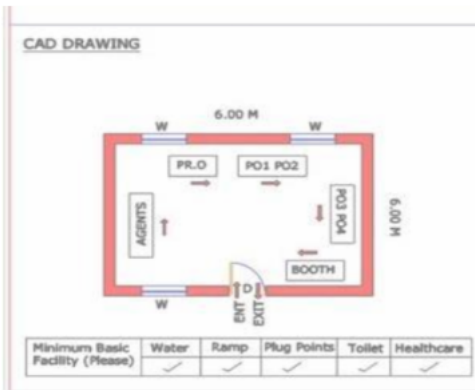

Google Map View

Polling Station Building Front View

Polling Station Front View

Cad View

Key MAP View

சட்டமன்றத் தொகுதியின் எண் மற்றும் பெயர் : 21-அண்ணா நகர் பிரிவு எண் மற்றும் பெயர் 1-அமைந்தக்கரை,வார்டு எண் 107 கிழக்குஅரசமரத்தெரு