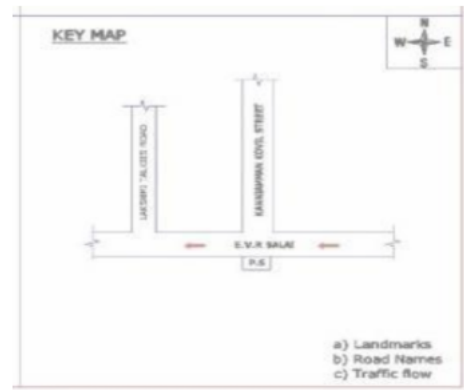

Google Map View

Polling Station Building Front View

Polling Station Front View

Cad View

Key MAP View

சட்டமன்றத் தொகுதியின் எண் மற்றும் பெயர் : 21-அண்ணா நகர் பிரிவு எண் மற்றும் பெயர் 1-அமைந்தக்கரை,வார்டு எண் 107 கிழக்குஅரசமரத்தெரு