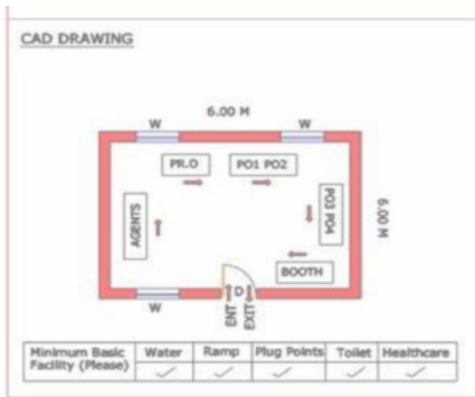

Cad View

Key MAP View