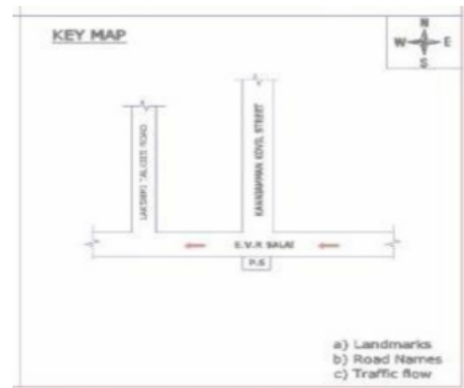

Cad View

Key MAP View