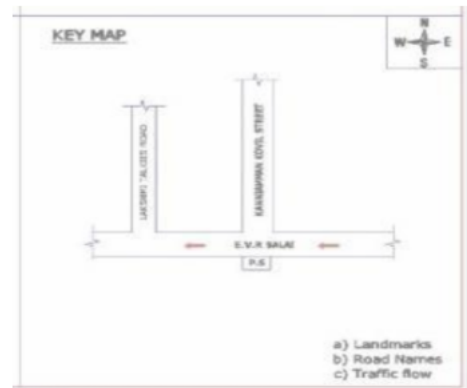

Google Map View

Polling Station Building Front View

Polling Station Front View

Cad View

Key MAP View

1 பெயர் : ஐயப்பர்அலி தந்தை பெயர்: பக்கீர்மைதீன் வீட்டு எண் : 1 வயது : 38 பாலினம் : ஆண்	SRB0118067 Photo is available	2 பெயர் : சேக்சத்தக்கத்துல்லா தந்தை பெயர்: முகம்மதுஇஸ்மாயில் வீட்டு எண் : 1 வயது : 37 பாலினம் : ஆண்	SRB0568329 Photo is available	3 பெயர் : ஹமீது இம்தியாஸ் தந்தை பெயர்: முகம்மதுஇஸ்மாயில் வீட்டு எண் : 1 வயது : 35 பாலினம் : ஆண்	SRB0568311 Photo is available
4 பெயர் : ஈஷா தந்தை பெயர்: கீஷன் வீட்டு எண் : 1 வயது : 30 பாலினம் : பெண்	SRB1372325 Photo is available	5 பெயர் : சொப்னா கணவர் பெயர்: கிஷன் வீட்டு எண் : 1-1 வயது : 53 பாலினம் : பெண்	BDZ7610322 Photo is available	6 பெயர் : கவிதா கணவர் பெயர்: ராஜசேகரன் வீட்டு எண் : 1/1 வயது : 39 பாலினம் : பெண்	SRB2472462 Photo is available
7 பெயர் : ஆயிஷா பேகம் தந்தை பெயர்: இஸ்மாயில் ஷரீப் வீட்டு எண் : 1/1 வயது : 37 பாலினம் : பெண்	XNO0101410 Photo is available	8 பெயர் : ரிஷிதா தந்தை பெயர்: கிஷன் வீட்டு எண் : 1-1 வயது : 27 பாலினம் : பெண்	SRB1739473 Photo is available	9 பெயர் : ஜீனத் கணவர் பெயர்: முகமதுஇஸ்மாயில் வீட்டு எண் : 1-3 வயது : 63 பாலினம் : பெண்	BDZ2934859 Photo is available
10 பெயர் : யுவராஜ் தந்தை பெயர்: சம்பத் வீட்டு எண் : 3-1 வயது : 50 பாலினம் : ஆண்	SRB2163426 Photo is available	11 பெயர் : உமாதேவி தந்தை பெயர்: சம்பத் வீட்டு எண் : 3-1 வயது : 45 பாலினம் : பெண்	BDZ2935286 Photo is available	12 பெயர் : யூ.கெளதம் சித்தார்த் தாயின் பெயர்: ஷா உமாதேவி வீட்டு எண் : 3/2 வயது : 25 பாலினம் : ஆண்	SRB1891126 Photo is available
13 பெயர் : பாப்பா கணவர் பெயர்: மாரிமுத்து வீட்டு எண் : 4 வயது : 74 பாலினம் : பெண்	SRB2163442 Photo is available	# 14 பெயர் : பி மீனாசுதி கணவர் பெயர்: பத்ம நாபன் வீட்டு எண் : 11/9,கராஉநட் தளம் வயது : 65 பாலினம் : பெண்	SRB0672535 Photo is available	# 15 பெயர் : ர் பத்மநாபன் தந்தை பெயர்: ராஜி வீட்டு எண் : 11/9,கராஉநட் தளம் வயது : 63 பாலினம் : ஆண்	SRB0672576 Photo is available
16 பெயர் : மேனகா கணவர் பெயர்: அம் ரேசன் வீட்டு எண் : 4 வயது : 62 பாலினம் : பெண்	SRB1500735 Photo is available	17 பெயர் : தனலக்ஷ்மி கணவர் பெயர்: ராஜகுரு வீட்டு எண் : 4 வயது : 41 பாலினம் : பெண்	ZBS1668391 Photo is available	18 பெயர் : பீ.ஏஸ்.அமரேசன் தந்தை பெயர்: சண்முகம் வீட்டு எண் : 4/4 வயது : 64 பாலினம் : ஆண்	SRB1861905 Photo is available
19 பெயர் : ம் ராஜேந்தரன் தந்தை பெயர்: மாரிமுத்து வீட்டு எண் : 4/68 வயது : 51 பாலினம் : ஆண்	SRB2620599 Photo is available	20 பெயர் : அம்ச வள்ளி கணவர் பெயர்: ராஜந் திரன் வீட்டு எண் : 4/68 வயது : 44 பாலினம் : பெண்	SRB2620607 Photo is available	21 பெயர் : இரா சதிஷ் குமார் தந்தை பெயர்: மா இராஜேந்தரன் வீட்டு எண் : 4/68 வயது : 24 பாலினம் : ஆண்	SRB2230761 Photo is available
22 பெயர் : தேவதாஸ் தந்தை பெயர்: வேலாயுதம் வீட்டு எண் : 5 வயது : 57 பாலினம் : ஆண்	SRB0672527 Photo is available	S2 23 பெயர் : சமதி ரா கணவர் பெயர்: ராஜன் வீட்டு எண் : 17/2 வயது : 45 பாலினம் : பெண்	SRB1297035 Photo is available	24 பெயர் : பாலாஜி தந்தை பெயர்: சண்முகம் வீட்டு எண் : 5 வயது : 29 பாலினம் : ஆண்	SRB1372598 Photo is available
S 25 பெயர் : ஏந்.ராஜன் தந்தை பெயர்: நாகப்பன் வீட்டு எண் : 5/3 வயது : 61 பாலினம் : ஆண்	SRB1863463 Photo is available	26 பெயர் : பிந்து கணவர் பெயர்: தேவதாஸ் வீட்டு எண் : 5-3 வயது : 48 பாலினம் : பெண்	SRB0672410 Photo is available	27 பெயர் : கிரேஷ்மா தந்தை பெயர்: தேவதாஸ் வீட்டு எண் : 5-3 வயது : 28 பாலினம் : பெண்	SRB1500859 Photo is available
28 பெயர் : அல்லாபகஷ் தந்தை பெயர்: அப்துல்சபான் வீட்டு எண் : 5-7 வயது : 49 பாலினம் : ஆண்	SRB0445858 Photo is available	29 பெயர் : சந்திரா கணவர் பெயர்: இராகவய்யா வீட்டு எண் : 6 வயது : 71 பாலினம் : பெண்	SRB2163467 Photo is available	30 பெயர் : வனிதா கணவர் பெயர்: கோபி வீட்டு எண் : 6 வயது : 41 பாலினம் : பெண்	SRB0444851 Photo is available