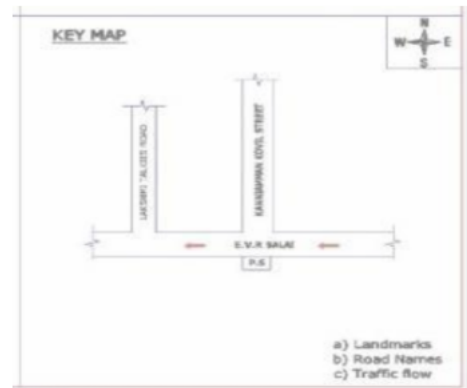

Key MAP View