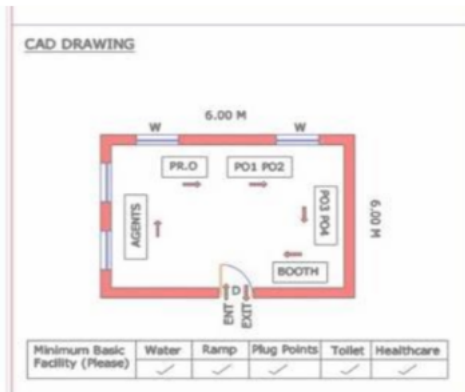

Google Map View

Polling Station Building Front View

Polling Station Front View

Cad View

Key MAP View

1 பெயர் : பாக்கிய லட்சுமி மு கணவர் பெயர்: முருகானந்தம் வீட்டு எண் : 1 வயது : 35 பாலினம் : பெண் Photo is available	SRB1599224	2 பெயர் : பிரவின்குமார் தந்தை பெயர்: ராமச்சந்திரன் வீட்டு எண் : 2 வயது : 35 பாலினம் : ஆண் Photo is available	SRB0445502	3 பெயர் : சதீஷ்பாபு தந்தை பெயர்: கோபாலசாமி வீட்டு எண் : 2 வயது : 34 பாலினம் : ஆண் Photo is available	SRB0568584
4 பெயர் : ராமசந்திரன் தந்தை பெயர்: துரைக்கணன் வீட்டு எண் : 2-3 வயது : 81 பாலினம் : ஆண் Photo is available	BDZ1528827	5 பெயர் : சரவணன் தந்தை பெயர்: பழனி வீட்டு எண் : 2-40 வயது : 43 பாலினம் : ஆண் Photo is available	SRB0726786	6 பெயர் : சங்கீதா கணவர் பெயர்: சரவணன் வீட்டு எண் : 2-40 வயது : 39 பாலினம் : பெண் Photo is available	SRB0726794
7 பெயர் : எஸ் சிவ நேசன் தந்தை பெயர்: எஸ் சிவகுமார் வீட்டு எண் : 4 வயது : 29 பாலினம் : ஆண் Photo is available	SRB1501055	8 பெயர் : கோபாலசாமி தந்தை பெயர்: நடேசன் வீட்டு எண் : 4-1 வயது : 66 பாலினம் : ஆண் Photo is available	BDZ2970028	9 பெயர் : சமதி கணவர் பெயர்: கோபாலசாமி வீட்டு எண் : 4-1 வயது : 56 பாலினம் : பெண் Photo is available	SRB0251645
10 பெயர் : ரவி தந்தை பெயர்: சிவஆனந்தன் வீட்டு எண் : 6 வயது : 61 பாலினம் : ஆண் Photo is available	BDZ8104739	11 பெயர் : சிவகாமி கணவர் பெயர்: ரவி வீட்டு எண் : 6 வயது : 58 பாலினம் : பெண் Photo is available	BDZ8104762	12 பெயர் : சிவகுமார் தந்தை பெயர்: சிவஆனந்தபெருமாள் வீட்டு எண் : 6 வயது : 58 பாலினம் : ஆண் Photo is available	BDZ8104796
13 பெயர் : ஜெயலட்சுமி கணவர் பெயர்: சிவகுமார் வீட்டு எண் : 6 வயது : 48 பாலினம் : பெண் Photo is available	BDZ8104770	14 பெயர் : ர கிரிஜா தந்தை பெயர்: எஸ் ரவி வீட்டு எண் : 6 வயது : 29 பாலினம் : பெண் Photo is available	SRB1501097	15 பெயர் : விஜயலட்சுமி தந்தை பெயர்: ரவி வீட்டு எண் : 6-38 வயது : 26 பாலினம் : பெண் Photo is available	SRB1797323
16 பெயர் : ஆனந்த் தாயின் பெயர்: ஜெயின் வீட்டு எண் : 7 வயது : 42 பாலினம் : ஆண் Photo is available	SRB0882613	17 பெயர் : சப்னா கணவர் பெயர்: ஆனந்த் வீட்டு எண் : 7 வயது : 42 பாலினம் : பெண் Photo is available	SRB0882621	18 பெயர் : கெவனமணி தந்தை பெயர்: சம்பந்தம் வீட்டு எண் : 7-3 வயது : 84 பாலினம் : பெண் Photo is available	BDZ1707389
19 பெயர் : மாளவிகா தந்தை பெயர்: மணிகண்டன் வீட்டு எண் : 8 வயது : 30 பாலினம் : பெண் Photo is available	SRB1372747	20 பெயர் : மணிகண்டன் தந்தை பெயர்: சரவணன் வீட்டு எண் : 8-3 வயது : 62 பாலினம் : ஆண் Photo is available	BDZ2965853	21 பெயர் : கல்பனா கணவர் பெயர்: மணிகண்டன் வீட்டு எண் : 8-3 வயது : 60 பாலினம் : பெண் Photo is available	BDZ2965861
22 பெயர் : சுபைதாபானு கணவர் பெயர்: அன்சாரி வீட்டு எண் : 8/10 மஸ்ஜித் இ ஆயிஷா 2ஆவது தள வயது : 55 பாலினம் : பெண் Photo is available	SRB2338622	23 பெயர் : பூநீராம் ம தந்தை பெயர்: மணிகண்டன் ச வீட்டு எண் : 8/37 வயது : 25 பாலினம் : ஆண் Photo is available	SRB1893288	24 பெயர் : வின்சென்ட் ராஜ் தந்தை பெயர்: பிச்சை வீட்டு எண் : 9 வயது : 52 பாலினம் : ஆண் Photo is available	SRB1435585
25 பெயர் : ஜோஸ்யின் கிளாரா மேரி கணவர் பெயர்: வின்சென்ட் ராஜ் வீட்டு எண் : 9 வயது : 49 பாலினம் : பெண் Photo is available	SRB1435593	26 பெயர் : ஆல்ட்ரின் தந்தை பெயர்: வின்சென்ட் ராஜ் வீட்டு எண் : 9 வயது : 28 பாலினம் : ஆண் Photo is available	SRB1739721	27 பெயர் : ஞான செளந்தரி கணவர் பெயர்: மாணிக்கம் வீட்டு எண் : 10 வயது : 66 பாலினம் : பெண் Photo is available	SRB0882670
28 பெயர் : கிரிஷ்ணவேணி கணவர் பெயர்: பாலு வீட்டு எண் : 10 வயது : 45 பாலினம் : பெண் Photo is available	SRB2262194	29 பெயர் : திவ்யா தந்தை பெயர்: மாணிக்கம் வீட்டு எண் : 10 வயது : 32 பாலினம் : பெண் Photo is available	SRB0882688	30 பெயர் : முருகேசன் தந்தை பெயர்: ராமகிருஷ்ணன் வீட்டு எண் : 10-1 வயது : 63 பாலினம் : ஆண் Photo is available	SRB2165181