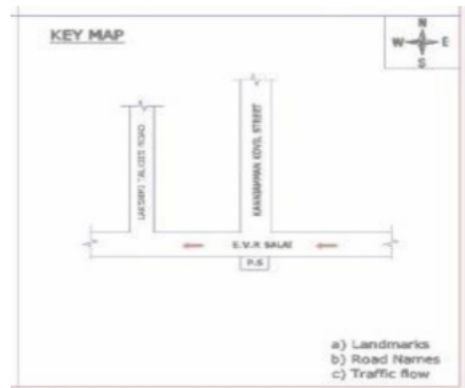

Key MAP View