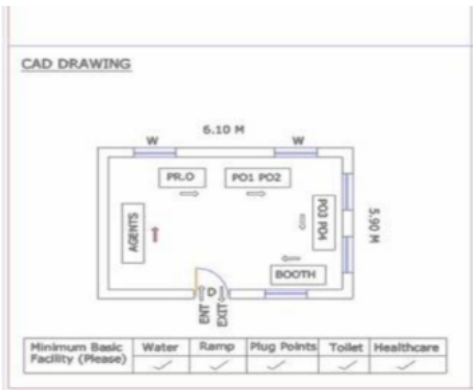

Google Map View

Polling Station Building Front View

Polling Station Front View

Cad View

Key MAP View

S	1	SRB2318996
பெயர் : ஹரிபிரியா கணவர் பெயர்: பாபு வீட்டு எண் : 2/5 வயது : 47 பாலினம் : பெண்		
Photo is available		