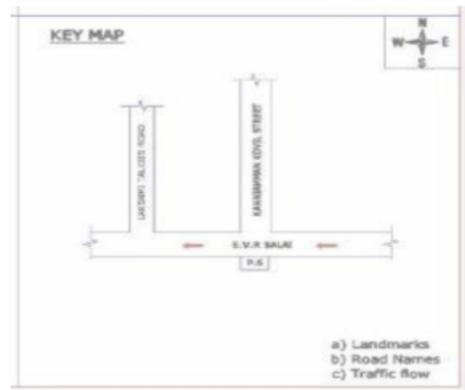

Google Map View

Polling Station Building Front View

Polling Station Front View

Cad View

Key MAP View

S	1	SRB2318996
பெயர் : ஹரிபிரியா கணவர் பெயர்: பாபு வீட்டு எண் : 2/5 வயது : 47 பாலினம் : பெண்		
Photo is available		