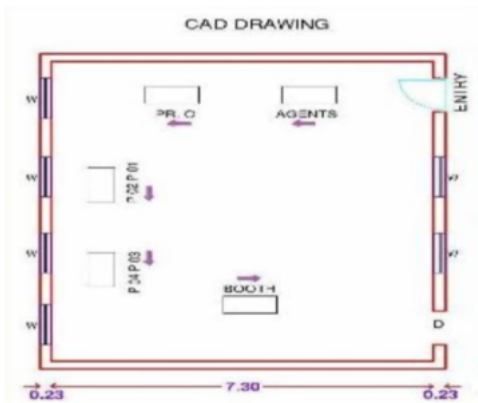

வாக்காளர் பதிவு அலுவலரின்
கையொப்பம்

Nazri Naksha

Google Map View

Polling Station Building Front View

Polling Station Front View

Cad View

Key MAP View

<p>1</p> <p>பெயர் : காஞ்சனா கணவர் பெயர்: பார்த்தசாரதி வீட்டு எண் : 139 வயது : 72 பாலினம் : பெண்</p>	<p>BDZ2414282</p> <p>Photo is available</p>	<p>2</p> <p>பெயர் : சந்திரயன் தந்தை பெயர்: இராமநாயுடு வீட்டு எண் : 139 வயது : 71 பாலினம் : ஆண்</p>	<p>BDZ2414284</p> <p>Photo is available</p>	<p>3</p> <p>பெயர் : ஜமீனா கணவர் பெயர்: சந்திரயன் வீட்டு எண் : 139 வயது : 66 பாலினம் : பெண்</p>	<p>BDZ2414241</p> <p>Photo is available</p>
<p>4</p> <p>பெயர் : ரவந்த் குமார் தந்தை பெயர்: சந்திரயன் வீட்டு எண் : 139 வயது : 44 பாலினம் : ஆண்</p>	<p>BDZ3601283</p> <p>Photo is available</p>	<p>5</p> <p>பெயர் : சசி கலா தந்தை பெயர்: ஜெயபாலன் வீட்டு எண் : எபிஎல் 4894 வயது : 45 பாலினம் : பெண்</p>	<p>SRB2596328</p> <p>Photo is available</p>	<p>6</p> <p>பெயர் : கே ஸ்ரீநாத் ராஜா தந்தை பெயர்: கேசவ ராஜா வீட்டு எண் : சி 35/3 வயது : 19 பாலினம் : ஆண்</p>	<p>SRB2609774</p> <p>Photo is available</p>