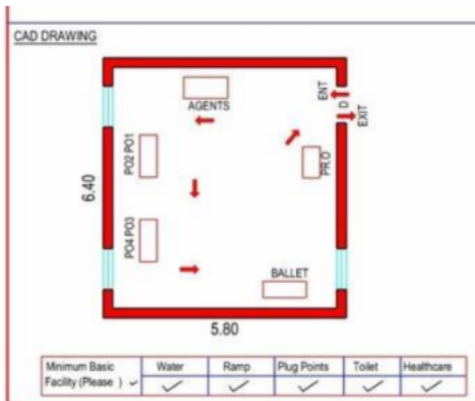

Google Map View

Polling Station Building Front View

Polling Station Front View

FRONT ELEVATION

FRONT ELEVATION

Cad View

Key MAP View

சட்டமன்றத் தொகுதியின் எண் மற்றும் பெயர் : 21-அண்ணா நகர் பிரிவு எண் மற்றும் பெயர் 1-அமைந்தக்கரை,வார்டு எண் 107 பார்த்தசாரதி தெரு