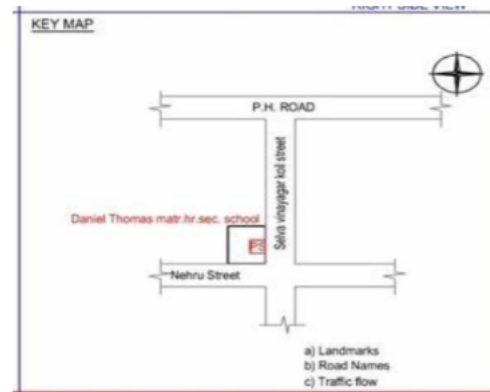

**3. வாக்குச் சாவடியின் விவரங்கள்**

<p><b>வாக்குச் சாவடியின் எண் மற்றும் பெயர் :</b></p> <p>160 - டேனியல் தாமஸ் மெட்ரிக்குலேசன் மேல் நிலைப்பள்ளி, ரசாக் கார்டன் மெயின் ரோடு, அரும்பாக்கம், சென்னை-600106.</p> <p><b>வாக்குச் சாவடியின் முகவரி :</b></p> <p>டேனியல் தாமஸ் மெட்ரிக்குலேஷன் மேல்நிலை பள்ளி, ரசாக் தோட்டம், அரும்பாக்கம், சென்னை - 600106</p>	<p><b>வாக்குச் சாவடியின் வகைப்பாடு (ஆண்/பெண்/பொது)</b></p>	<p><b>பொது</b></p>
	<b>துணை வாக்குச் சாவடிகளின் எண்ணிக்கை :</b>	0

Google Map View

Polling Station Building Front View

Polling Station Front View

FRONT ELEVATION

FRONT ELEVATION

Cad View

Key MAP View

சட்டமன்றத் தொகுதியின் எண் மற்றும் பெயர் : 21-அண்ணா நகர் பிரிவு எண் மற்றும் பெயர் 1-அமைந்தக்கரை,வார்டு எண் 107 பார்த்தசாரதி தெரு